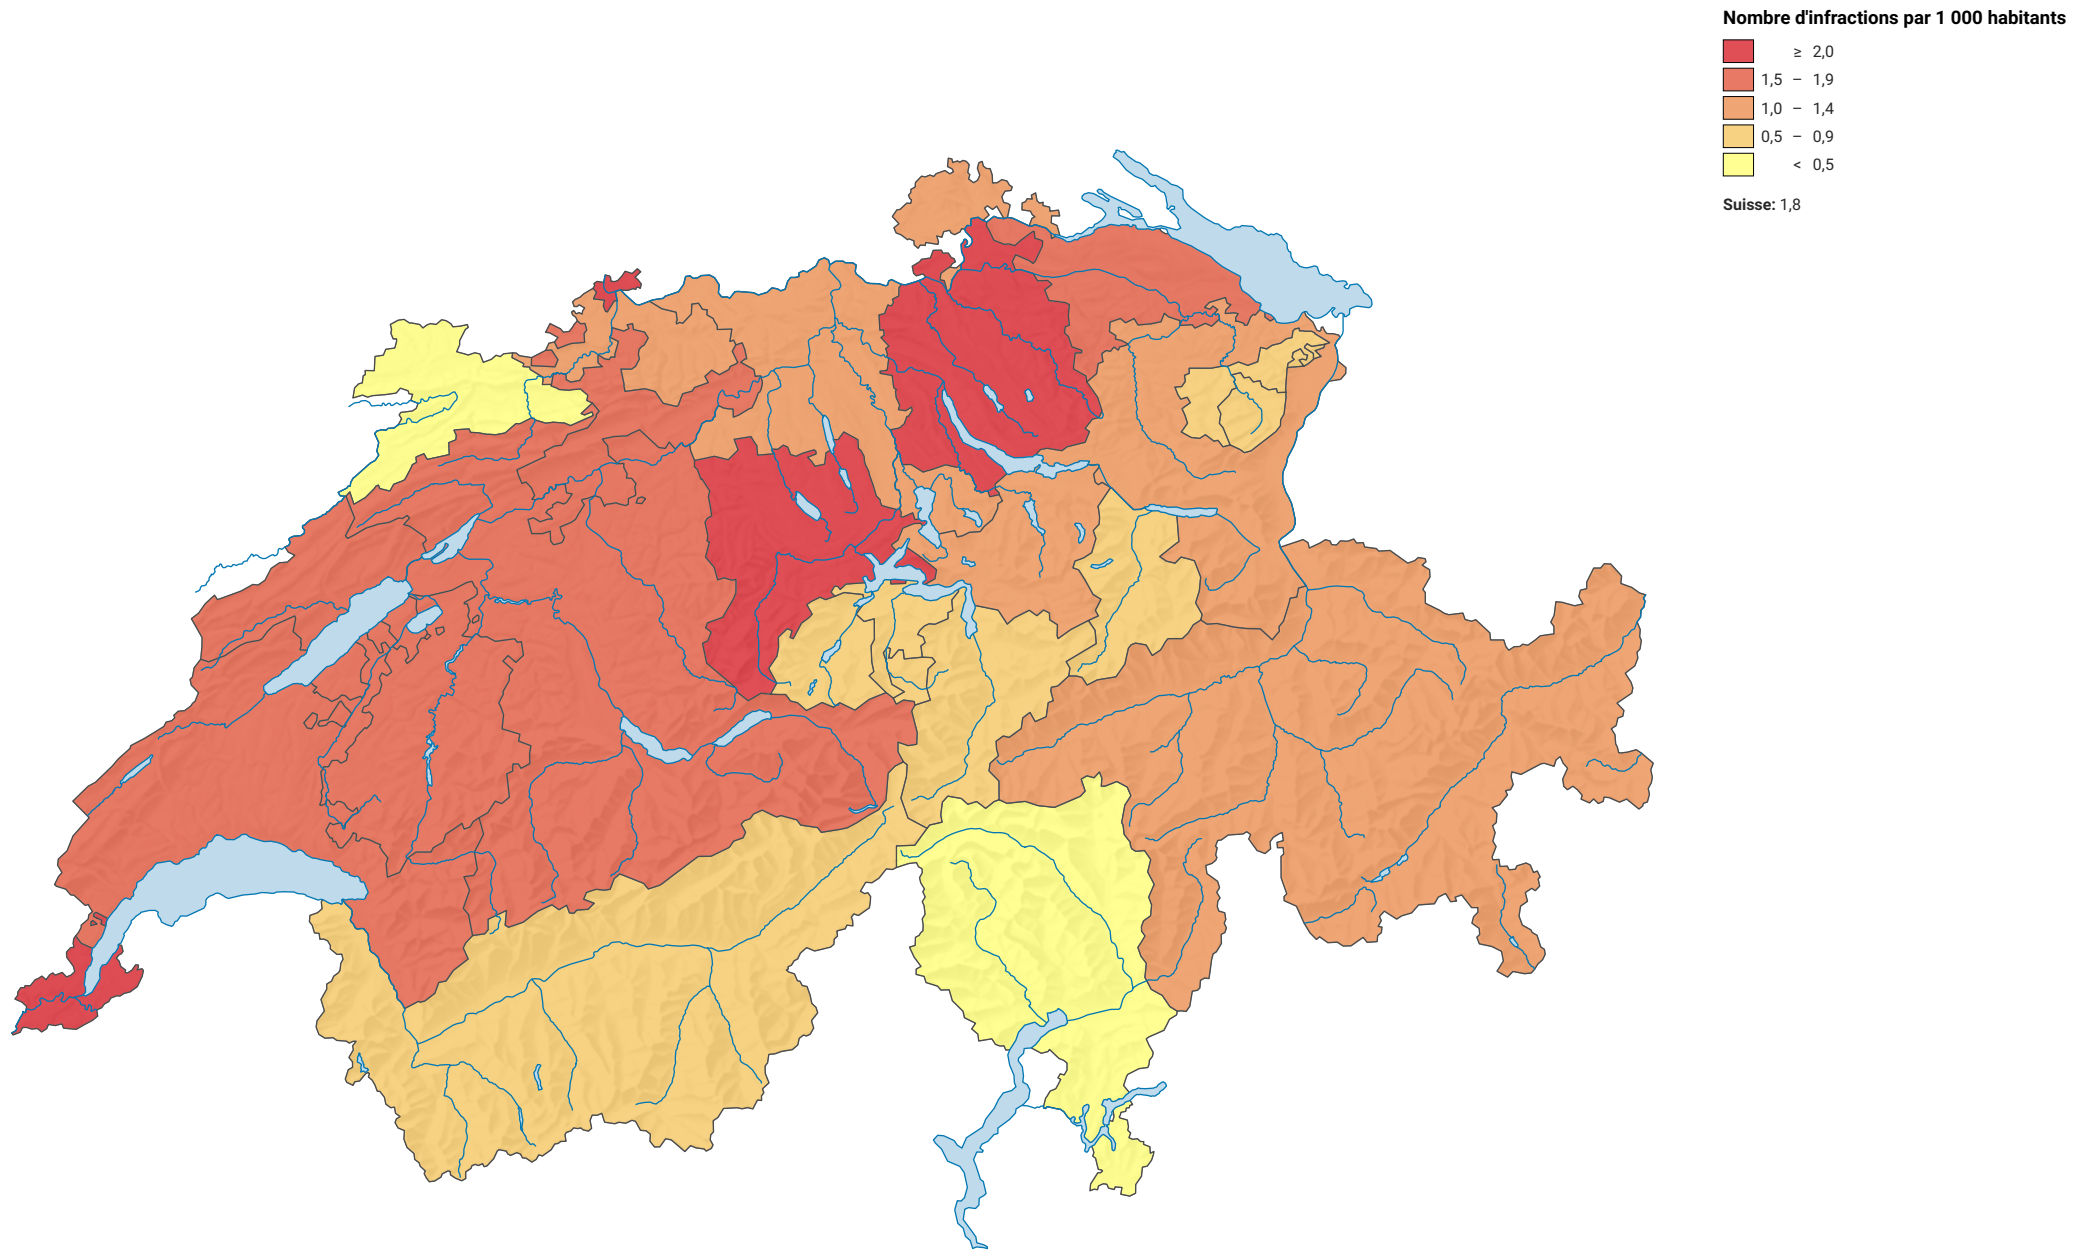

Code pénal (CP): fréquence d'utilisation frauduleuse d'un ordinateur (Art. 147), en 2023

0 35 70 km
Niveau géographique:
Cantons