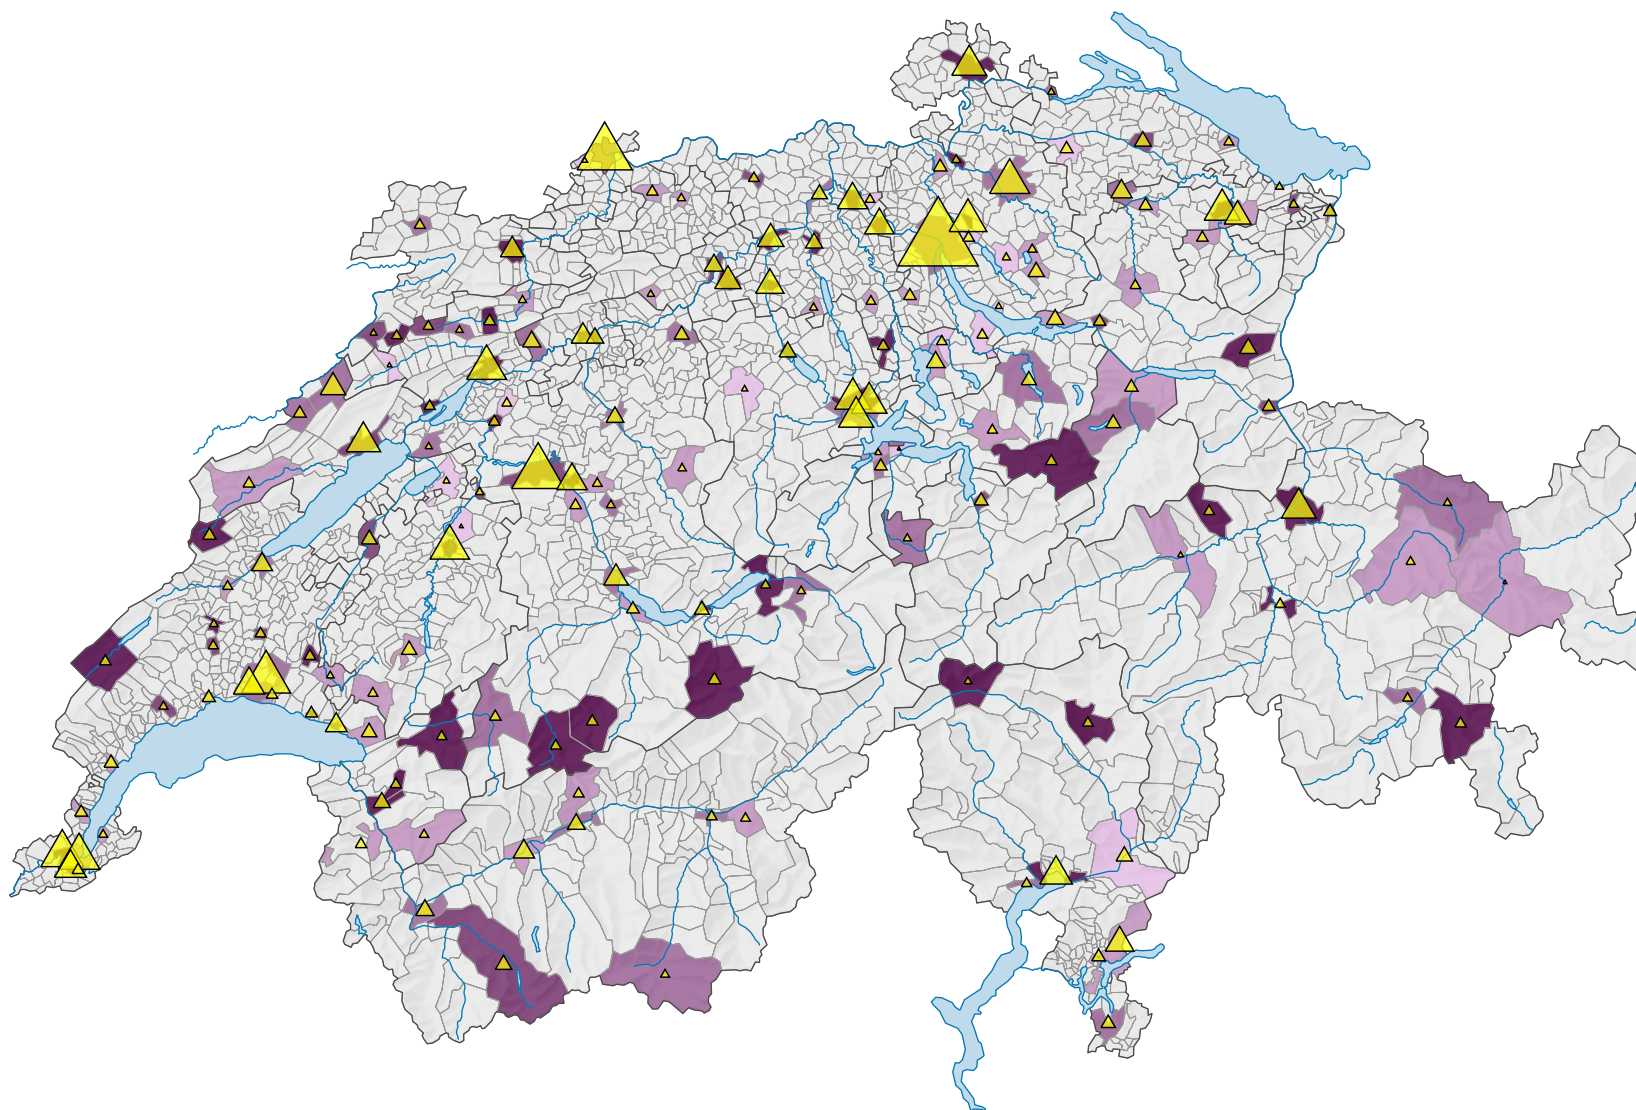

Nombre de fauteuils de cinéma pour 1 000 habitants

Suisse: 11

Nombre de fauteuils

Suisse: 97 465

0 35 70 km

Niveau géographique:
Communes