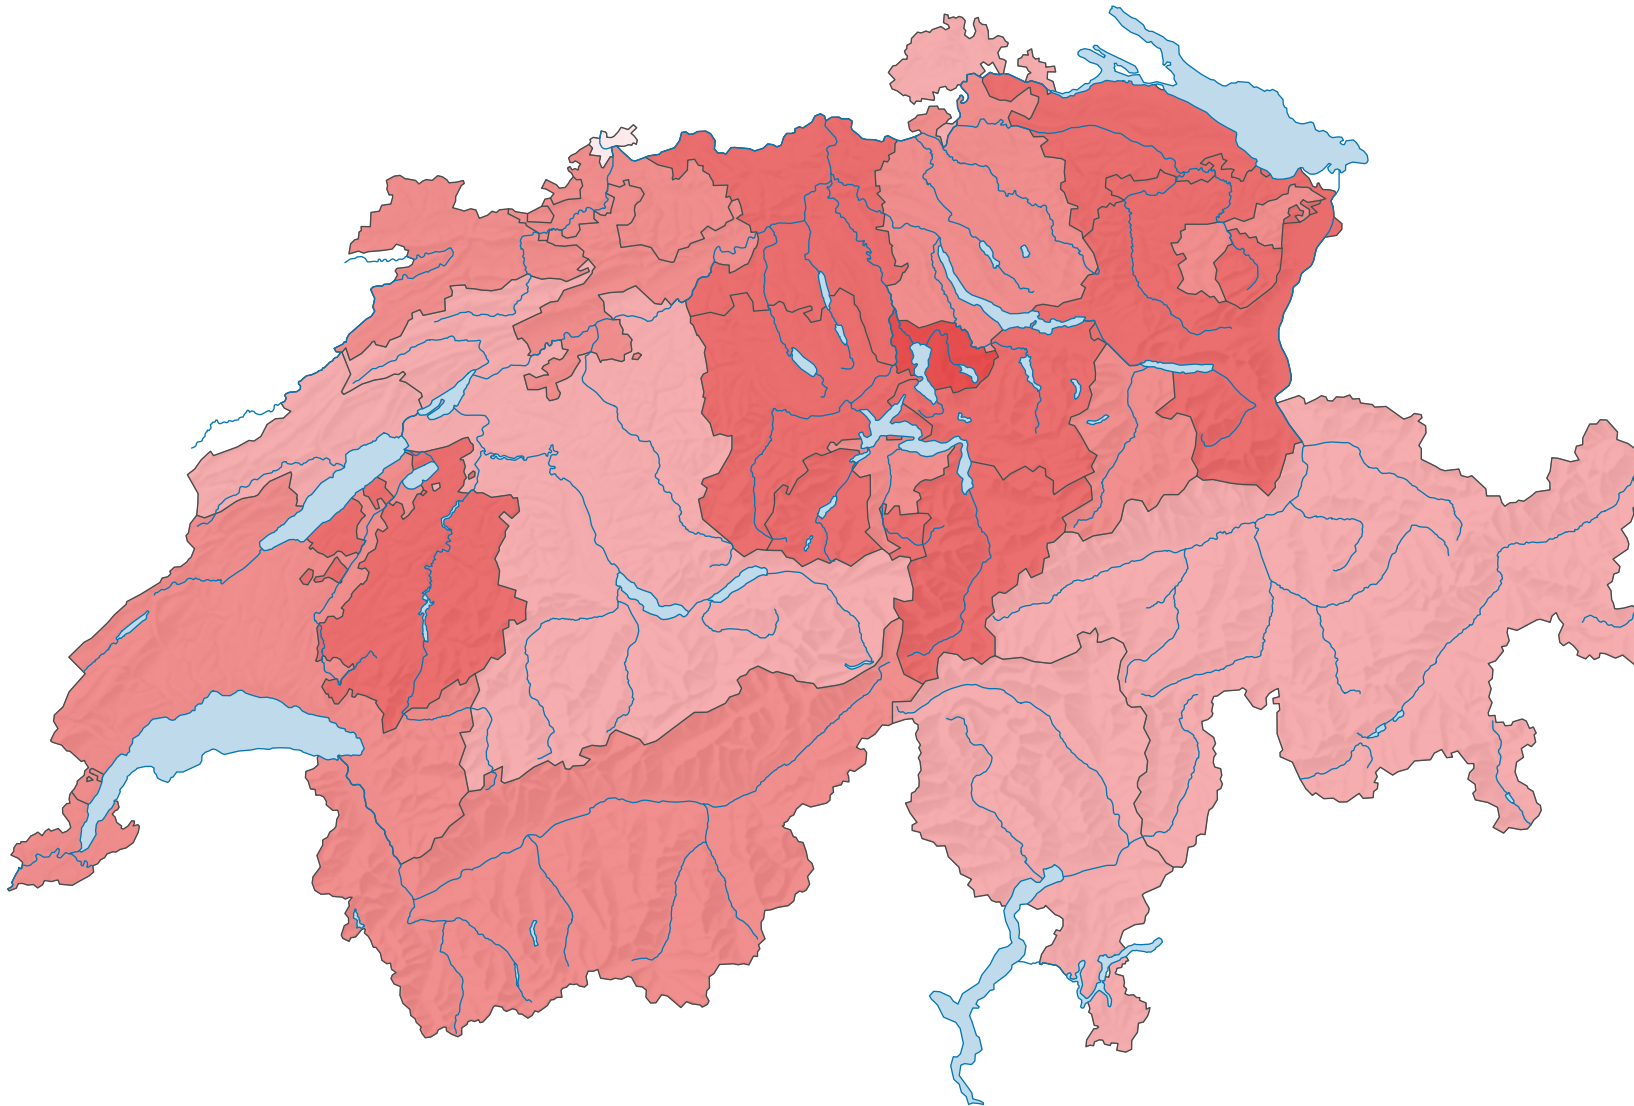

Couples mariés avec enfant(s) de moins de 25 ans, en 2020-2022*

Proportion des couples mariés avec enfant(s) de moins de 25 ans parmi le total des ménages privés, en %

Suisse: 21,0

* Les résultats se basent sur trois relevés structurels annuels consécutifs.

0 35 70 km

Niveau géographique:
Cantons