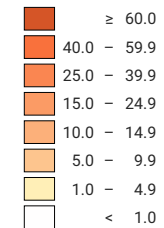

Pendolari: bacino di attrazione di Zurigo (estero escluso), 2020

Quota degli occupati che lavorano nella città di Zurigo, in %

0 35 70 km

ripartizione spaziale:
Comuni