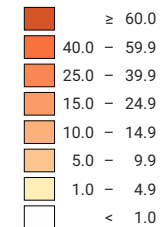

Pendolari: bacino di attrazione di Basilea (estero escluso), 2020

Quota degli occupati che lavorano nella città di Basilea, in %

0 35 70 km

ripartizione spaziale:
Comuni