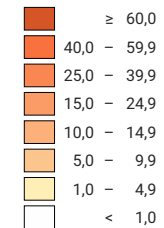

## Anteil der Erwerbstätigen, die in der Stadt Basel arbeiten, in %

0 35 70 km

Raumgliederung:  
Politische Gemeinden