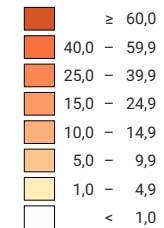

# Pendulaires: zone d'attraction de Bâle (sans l'étranger), en 2020

Part des personnes actives occupées travaillant dans la ville de Bâle, en %

0 35 70 km

Niveau géographique:  
Communes