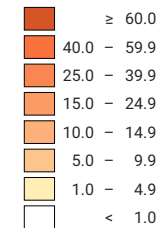

Pendolari: bacino di attrazione di Ginevra (estero escluso), 2020

Quota degli occupati che lavorano nella città di Ginevra, in %

0 35 70 km

ripartizione spaziale:
Comuni