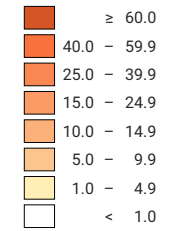

Pendolari: bacino di attrazione di Lugano (estero escluso), 2020

Quota degli occupati che lavorano nella città di Lugano, in %

0 35 70 km

ripartizione spaziale:
Comuni