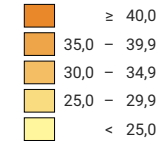

## Verunfallte Personen\* pro 10 000 Einwohner\*\*

Schweiz: 24,7