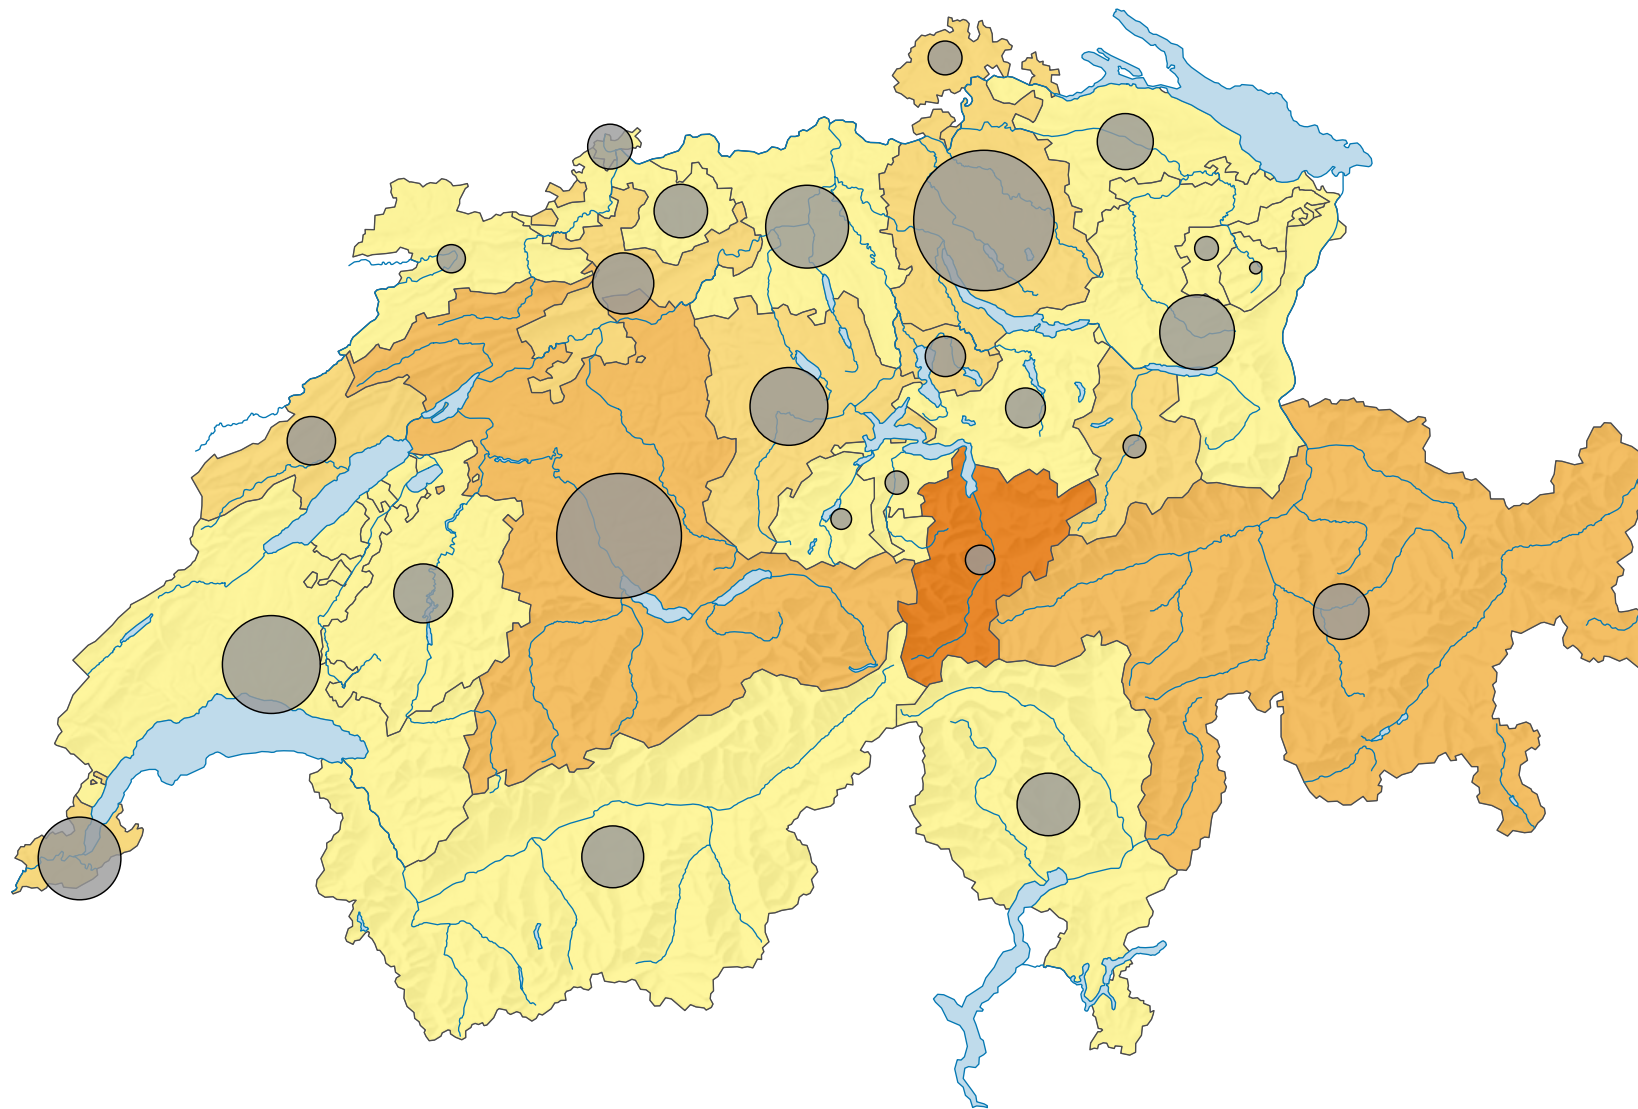

# Im Strassenverkehr verunfallte Personen, 2023

## Verunfallte Personen\* pro 10 000 Einwohner\*\*

Schweiz: 24,7

## Anzahl verunfallter Personen\*

Schweiz: 21 736

\* verletzte und getötete Personen

\*\* ständige Wohnbevölkerung am 31.12.2022

0 35 70 km

Raumgliederung:  
Kantone