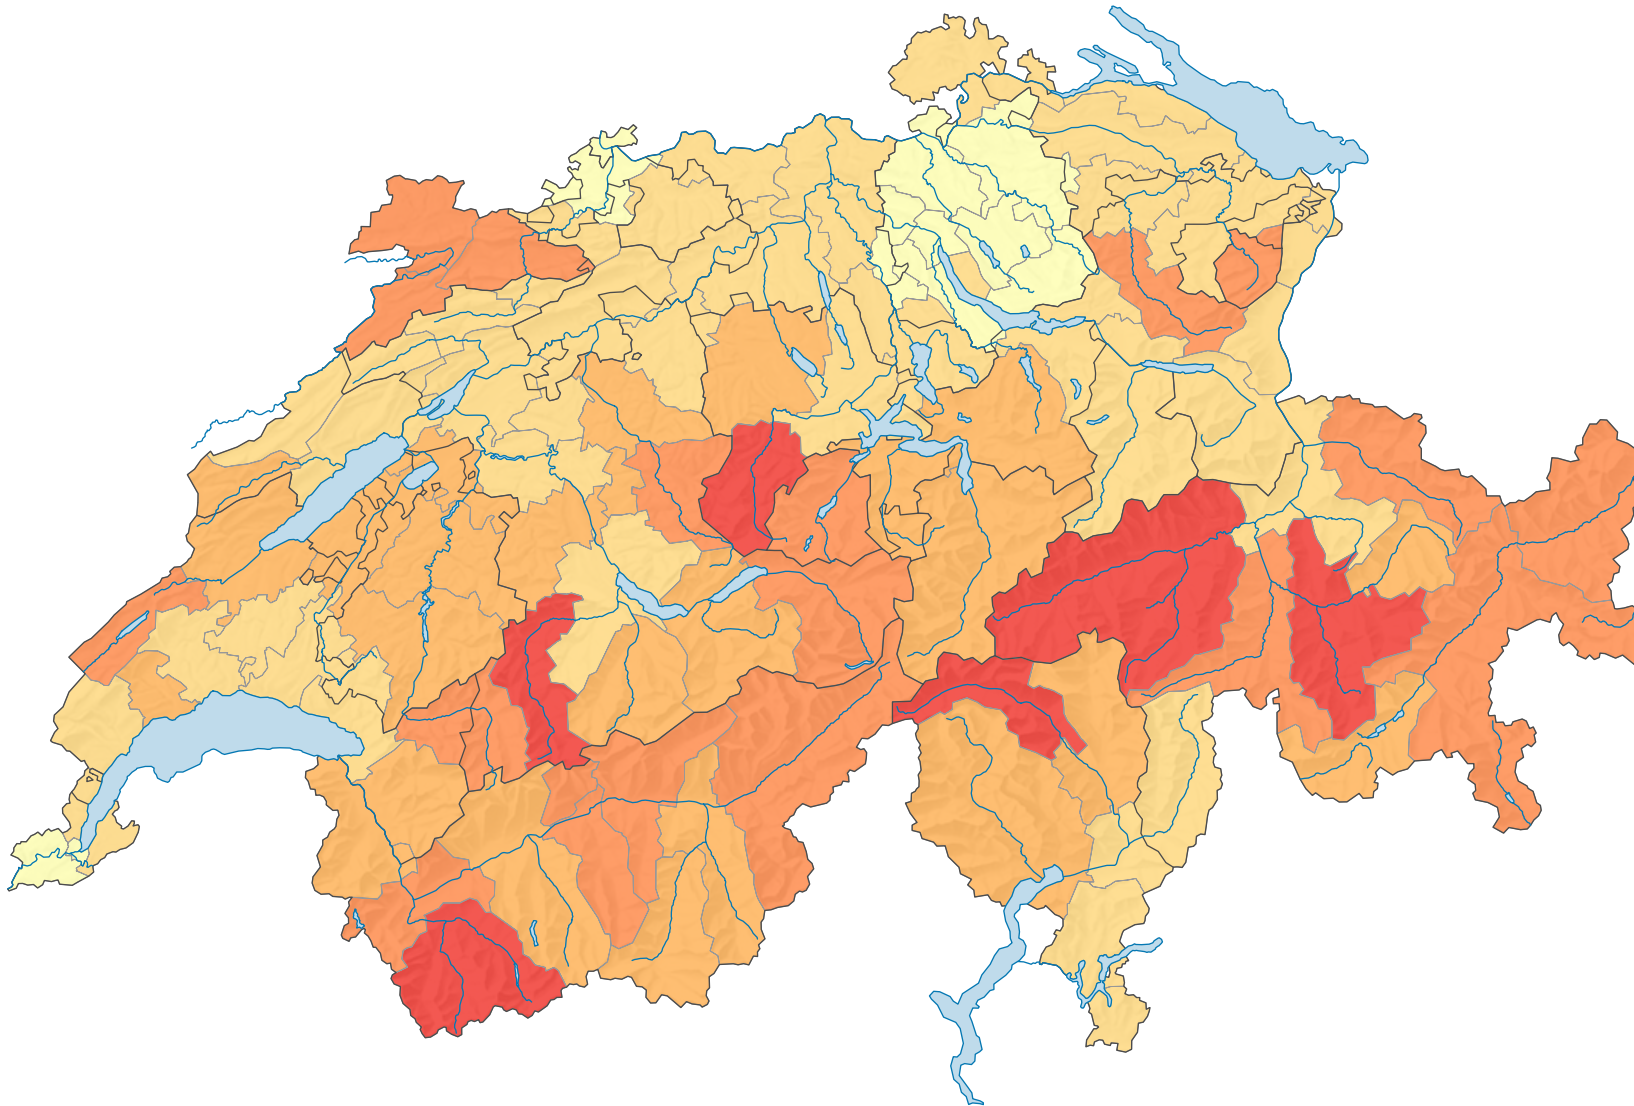

Accessibilité des écoles de la scolarité obligatoire*, en 2021

Distance** jusqu'à l'école la plus proche, en mètres

Suisse: 611

* Selon la NOGA 2008, codes 851000 à 853101
** calculée selon le réseau des routes (swissTLM3D)
et pondérée par la population résidente permanente

0 35 70 km

Niveau géographique:
Bassins d'emploi