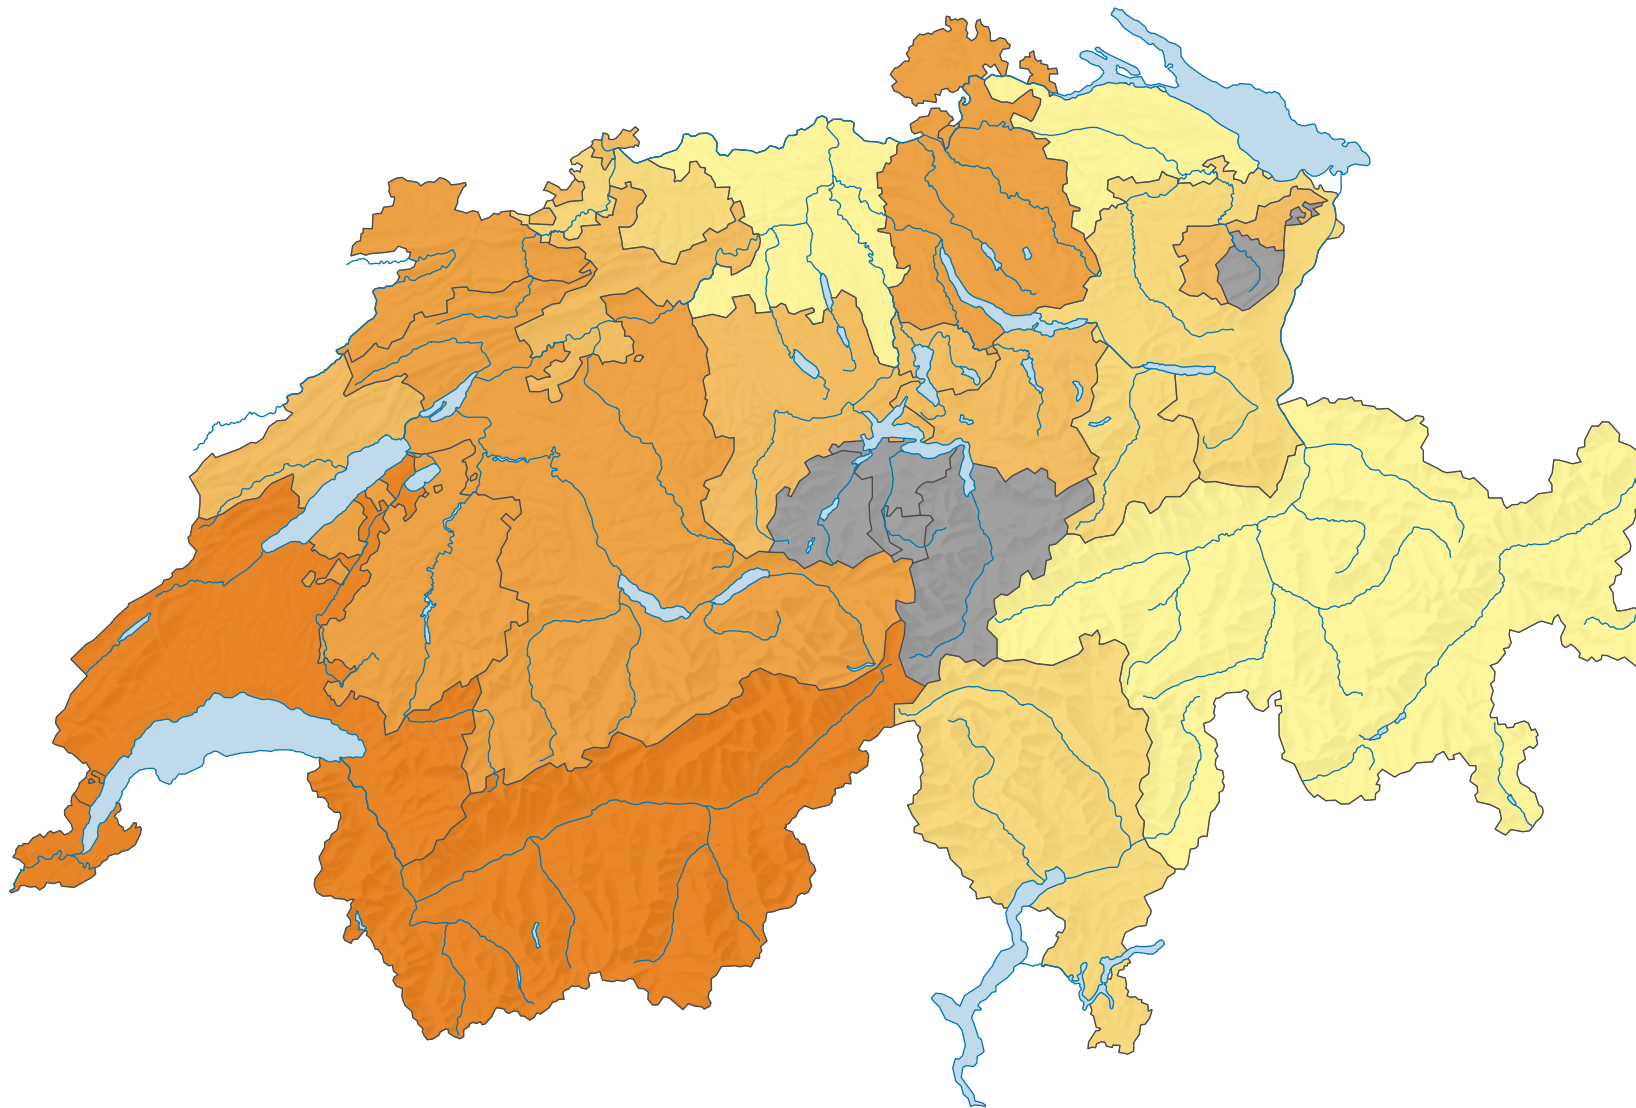

Anteil Haushalte mit Kindern unter 13 Jahren, die mindestens einmal pro Woche familienergänzende Kinderbetreuung in Anspruch nehmen, in %

Die Zahl der Beobachtungen ist zu klein. (–)

Schweiz: 74,3

Die Resultate der folgenden Kantone sind mit grosser Vorsicht zu interpretieren (< 30 Beobachtungen):
Glarus, Appenzell Ausserrhoden

0 35 70 km

Raumgliederung:
Kantone