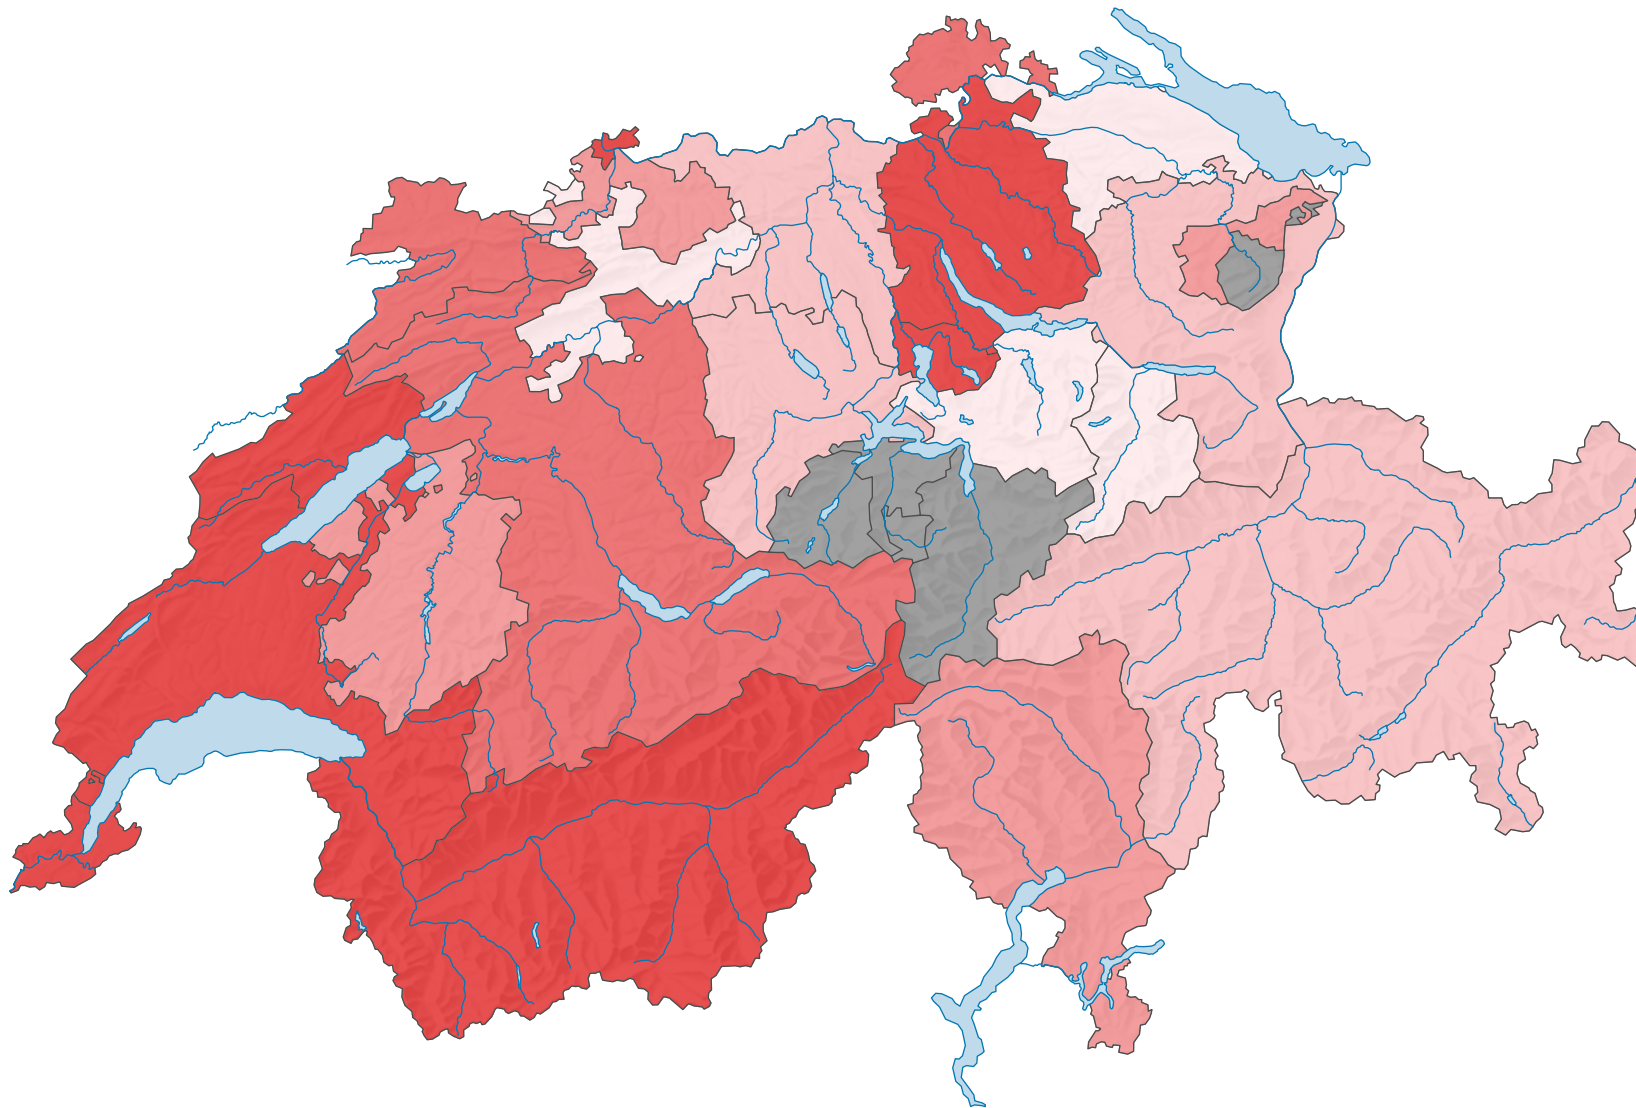

# Ménages ayant recours aux crèches, au parascolaire pour l'accueil extrafamilial des enfants, en 2023

Part des ménages avec enfants de moins de 13 ans ayant recours au moins une fois par semaine aux crèches ou à l'accueil parascolaire, en %

Suisse: 44,4

Les résultats des cantons suivants sont à interpréter avec beaucoup de précaution (< 30 observations):  
Schwyz, Glaris, Zoug, Soleure, Schaffhouse, Appenzel Rhodes-Extérieures, Grisons

0 35 70 km

Niveau géographique:  
Cantons