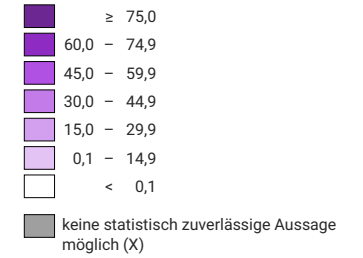

Anteil der Gebäude* mit Heizöl als Energiequelle der Heizung, 2023

Anteil Gebäude mit Heizöl, in %

Schweiz: 37,2

*Gebäude mit Wohnnutzung

Aufgrund unzureichender Datenqualität wird für die Gemeinden des Kantons Genf auf eine Publikation der Zahlen zu Energiequellen der Heizung verzichtet. Bereinigungsarbeiten im Kanton Genf sind zurzeit im Gang.