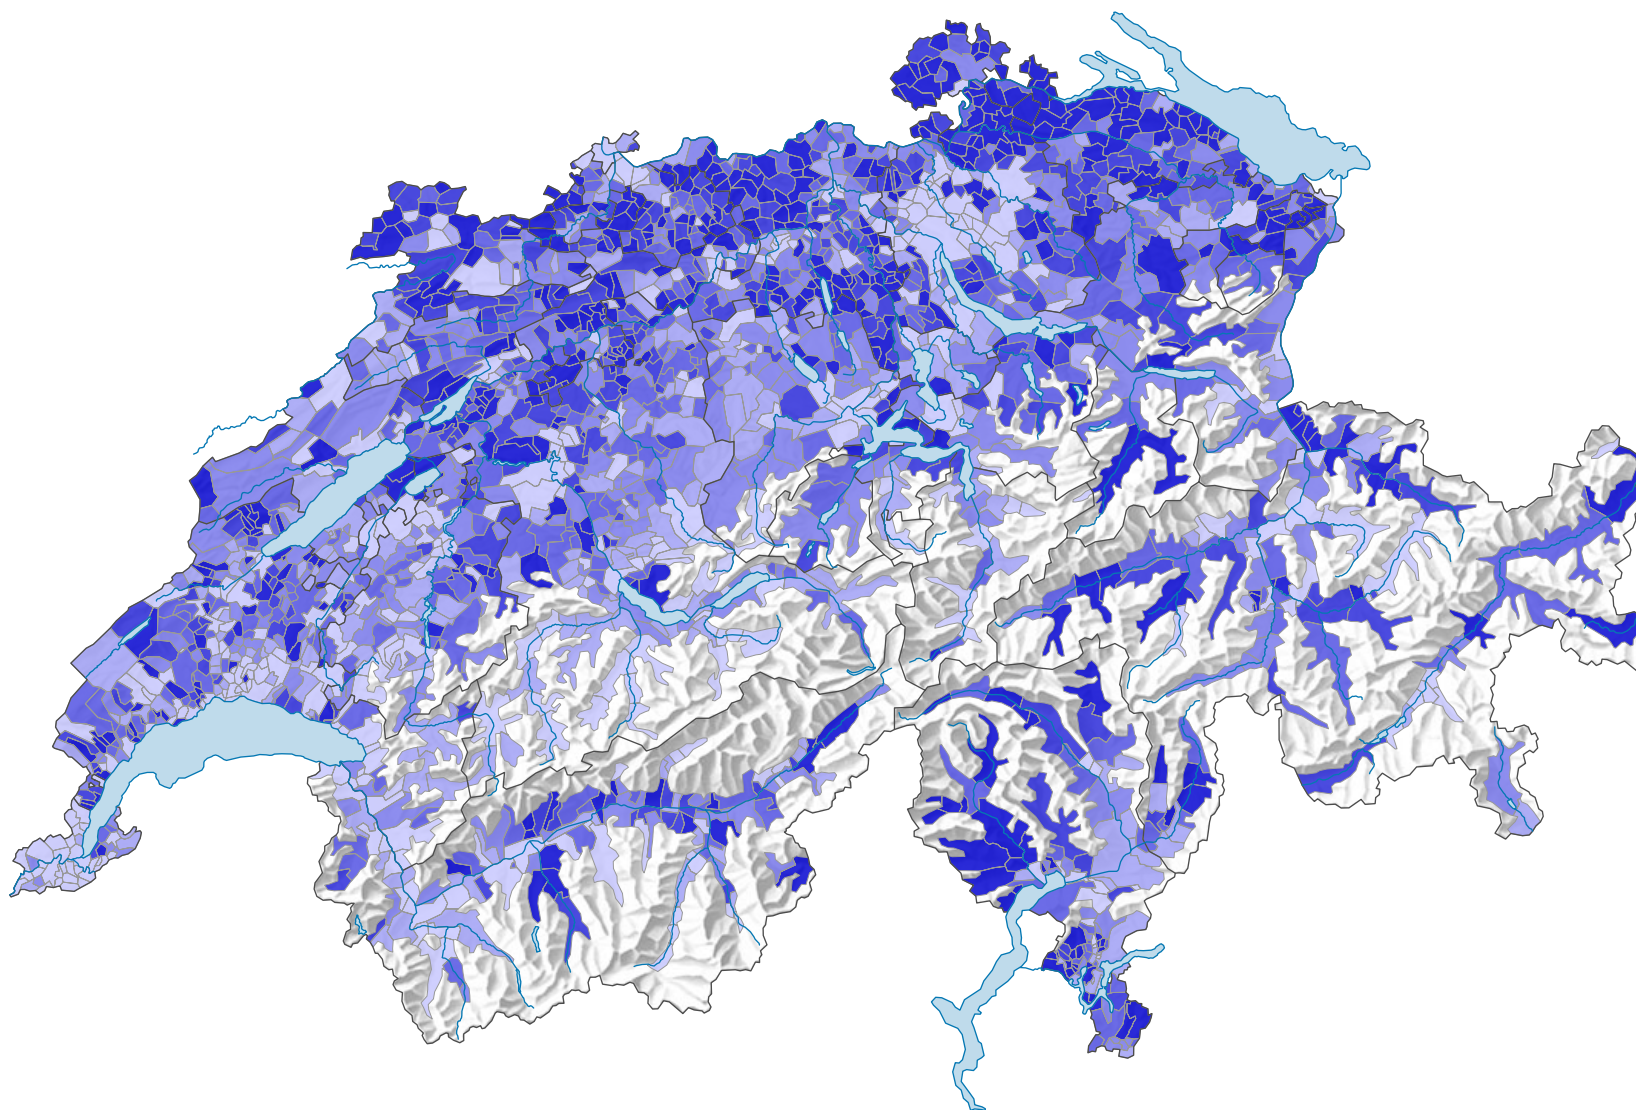

# Durchschnittliche Wohnfläche pro Person, 2023

## Durchschnittliche Wohnfläche pro Person, in m<sup>2</sup>

Schweiz: 46,5

0 35 70 km

Raumgliederung:  
Politische Gemeinden