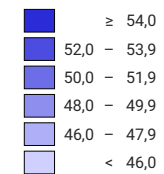

Surface d'habitation moyenne par personne, en 2023

Surface d'habitation moyenne par personne, en m²

Suisse: 46,5

0 35 70 km

Niveau géographique:
Communes