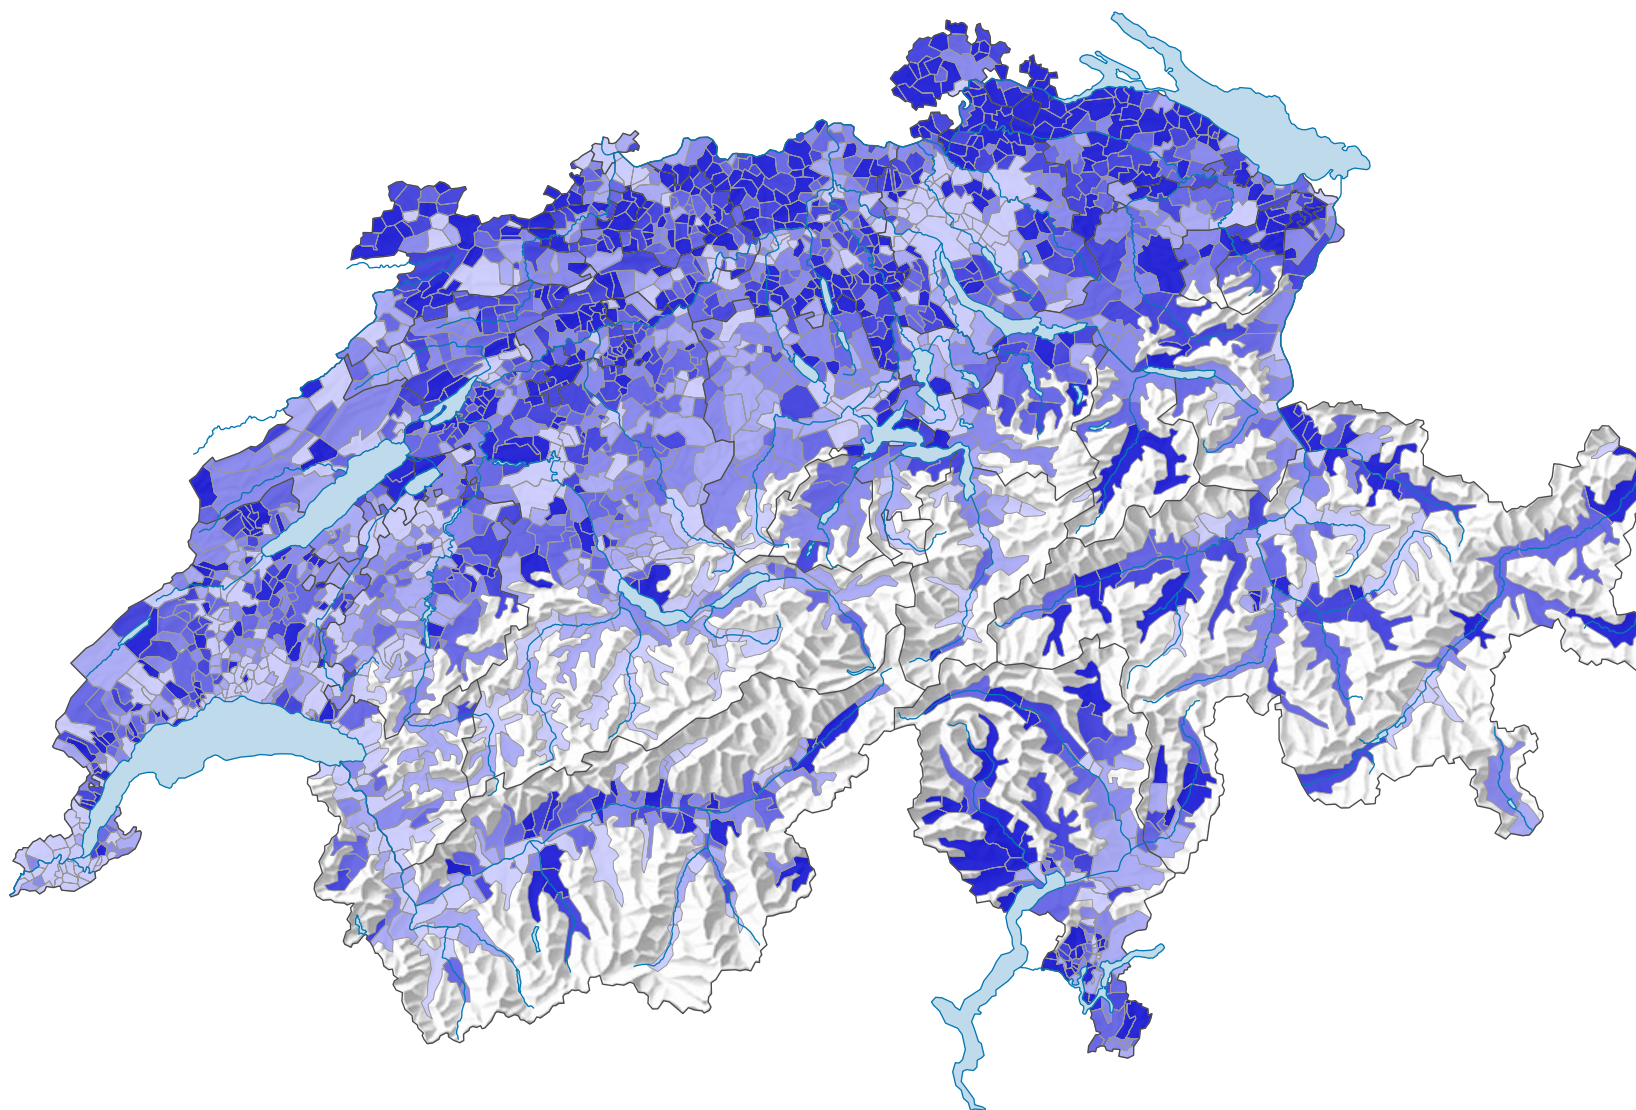

Surface d'habitation moyenne par personne, en 2023

Surface d'habitation moyenne par personne, en m²

Suisse: 46,5

0 35 70 km

Niveau géographique:
Communes