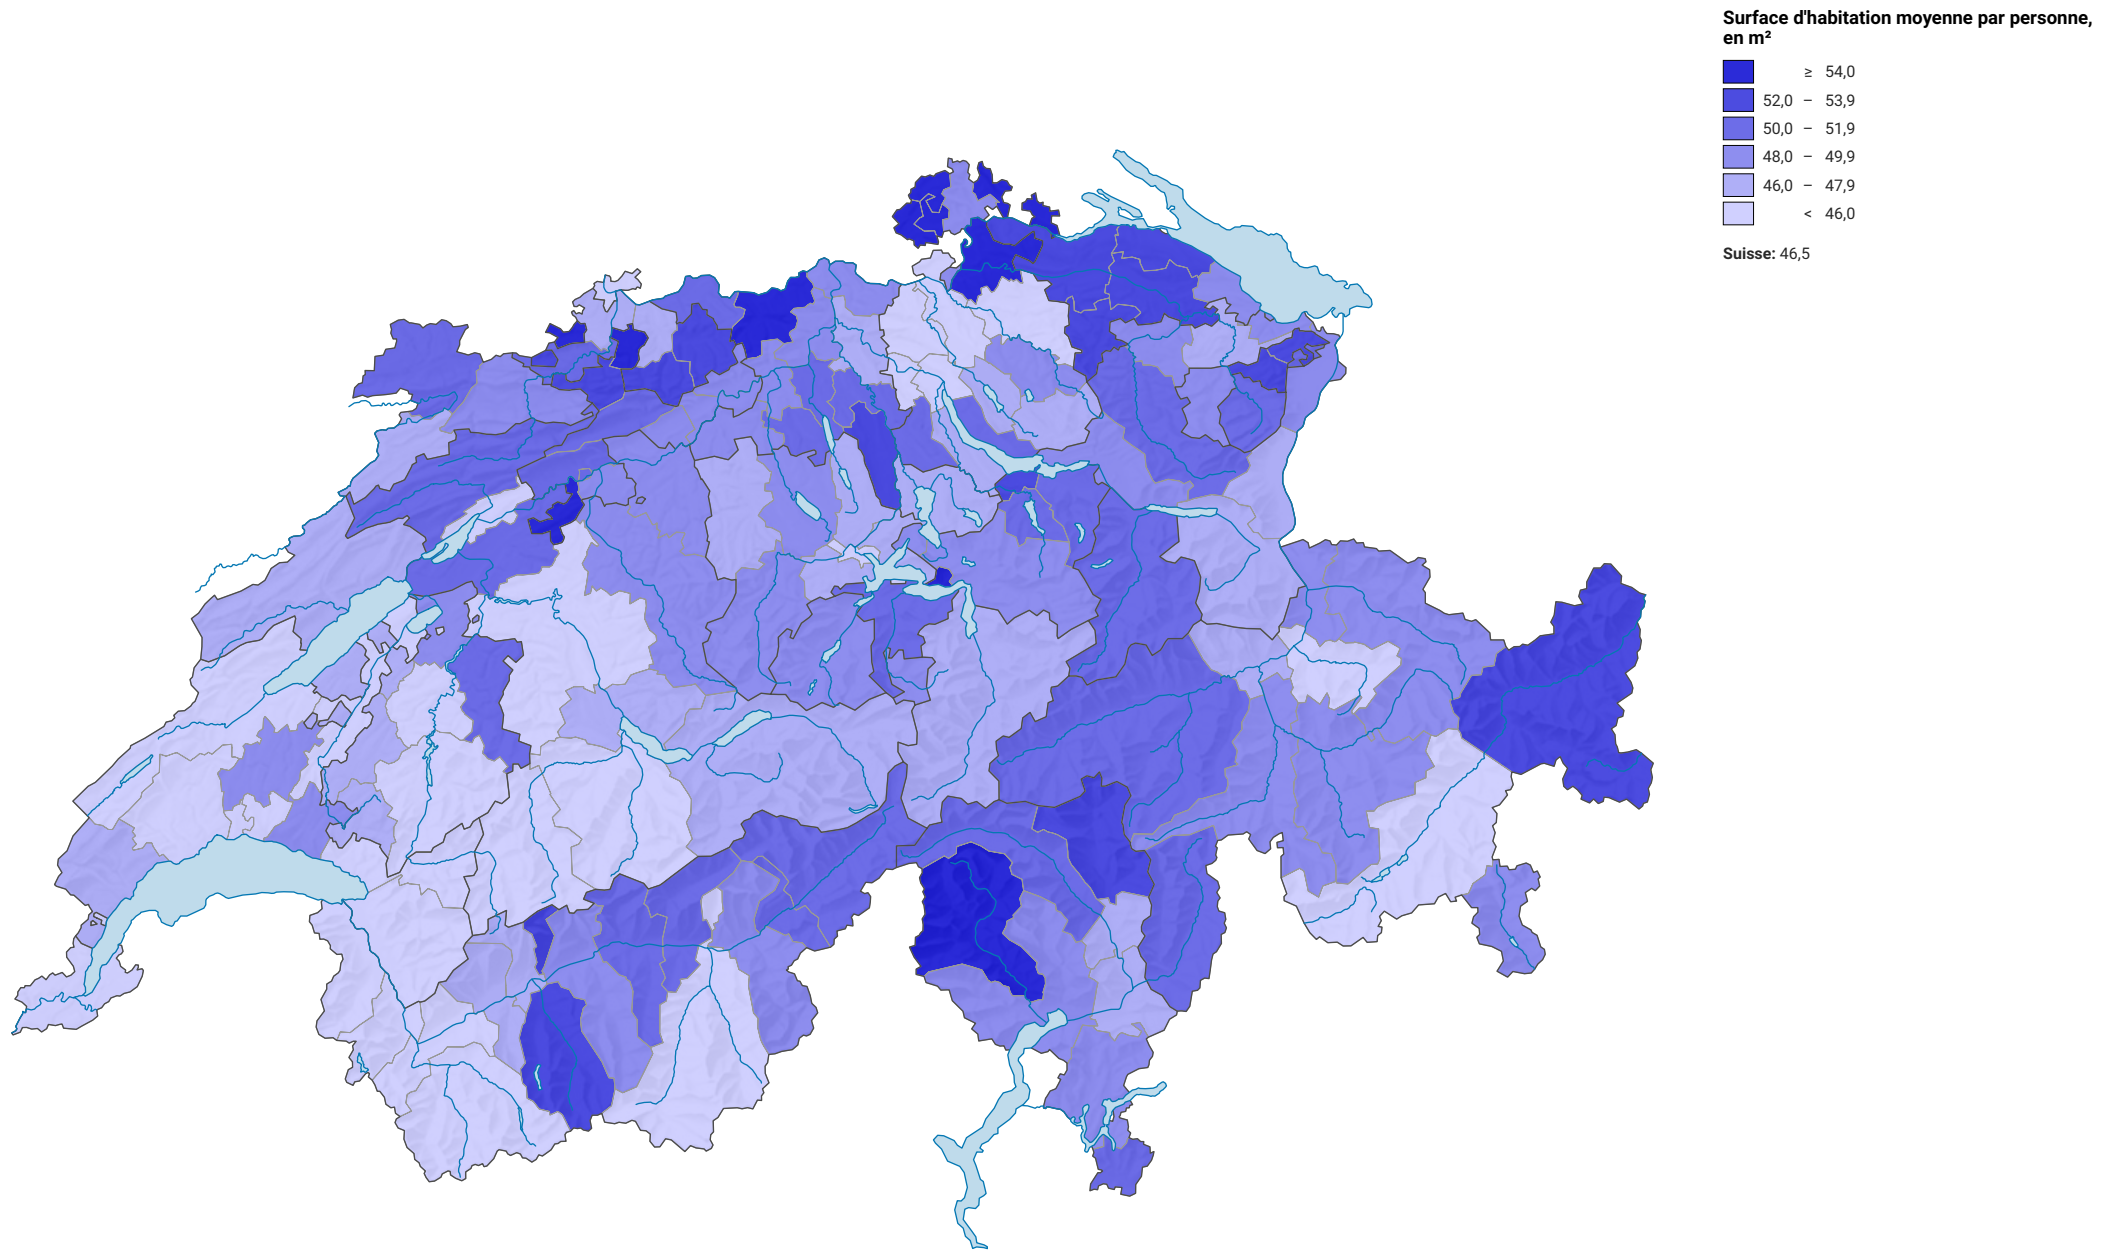

Surface d'habitation moyenne par personne, en 2023

0 35 70 km

Niveau géographique:
Districts