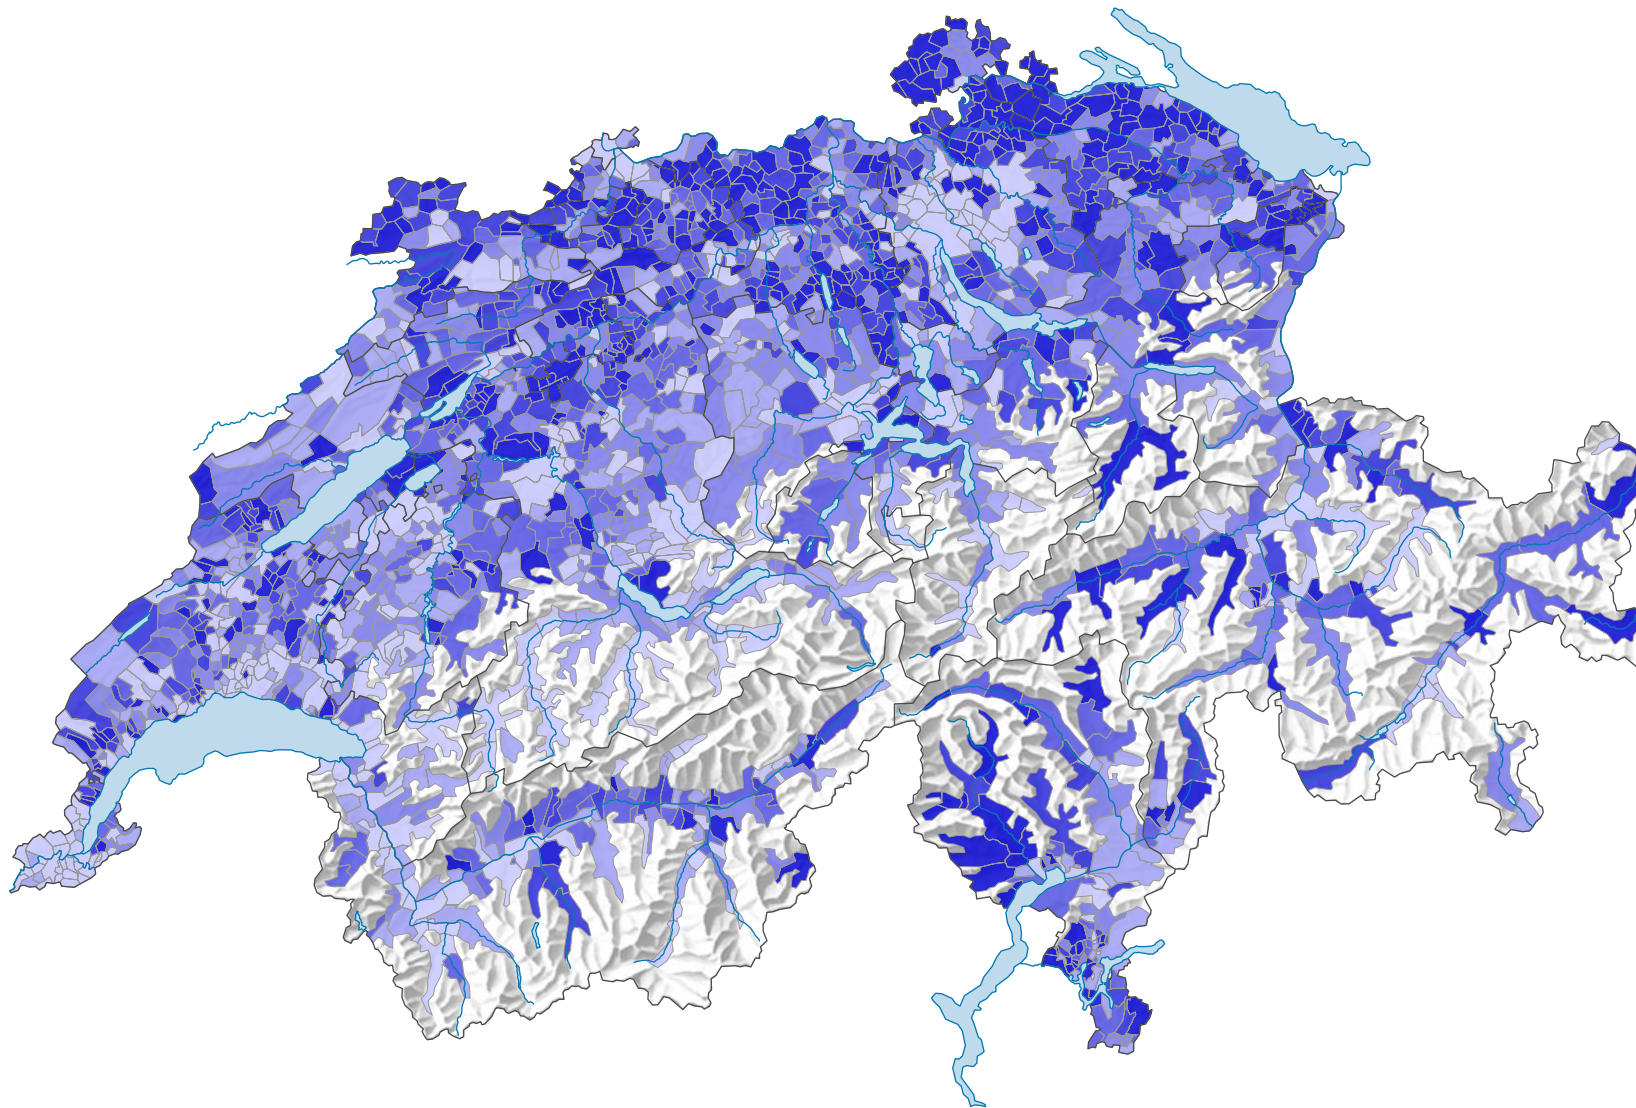

## Durchschnittliche Wohnfläche pro Person, in m<sup>2</sup>

Schweiz: 46,5

0 35 70 km

Raumgliederung:  
Politische Gemeinden