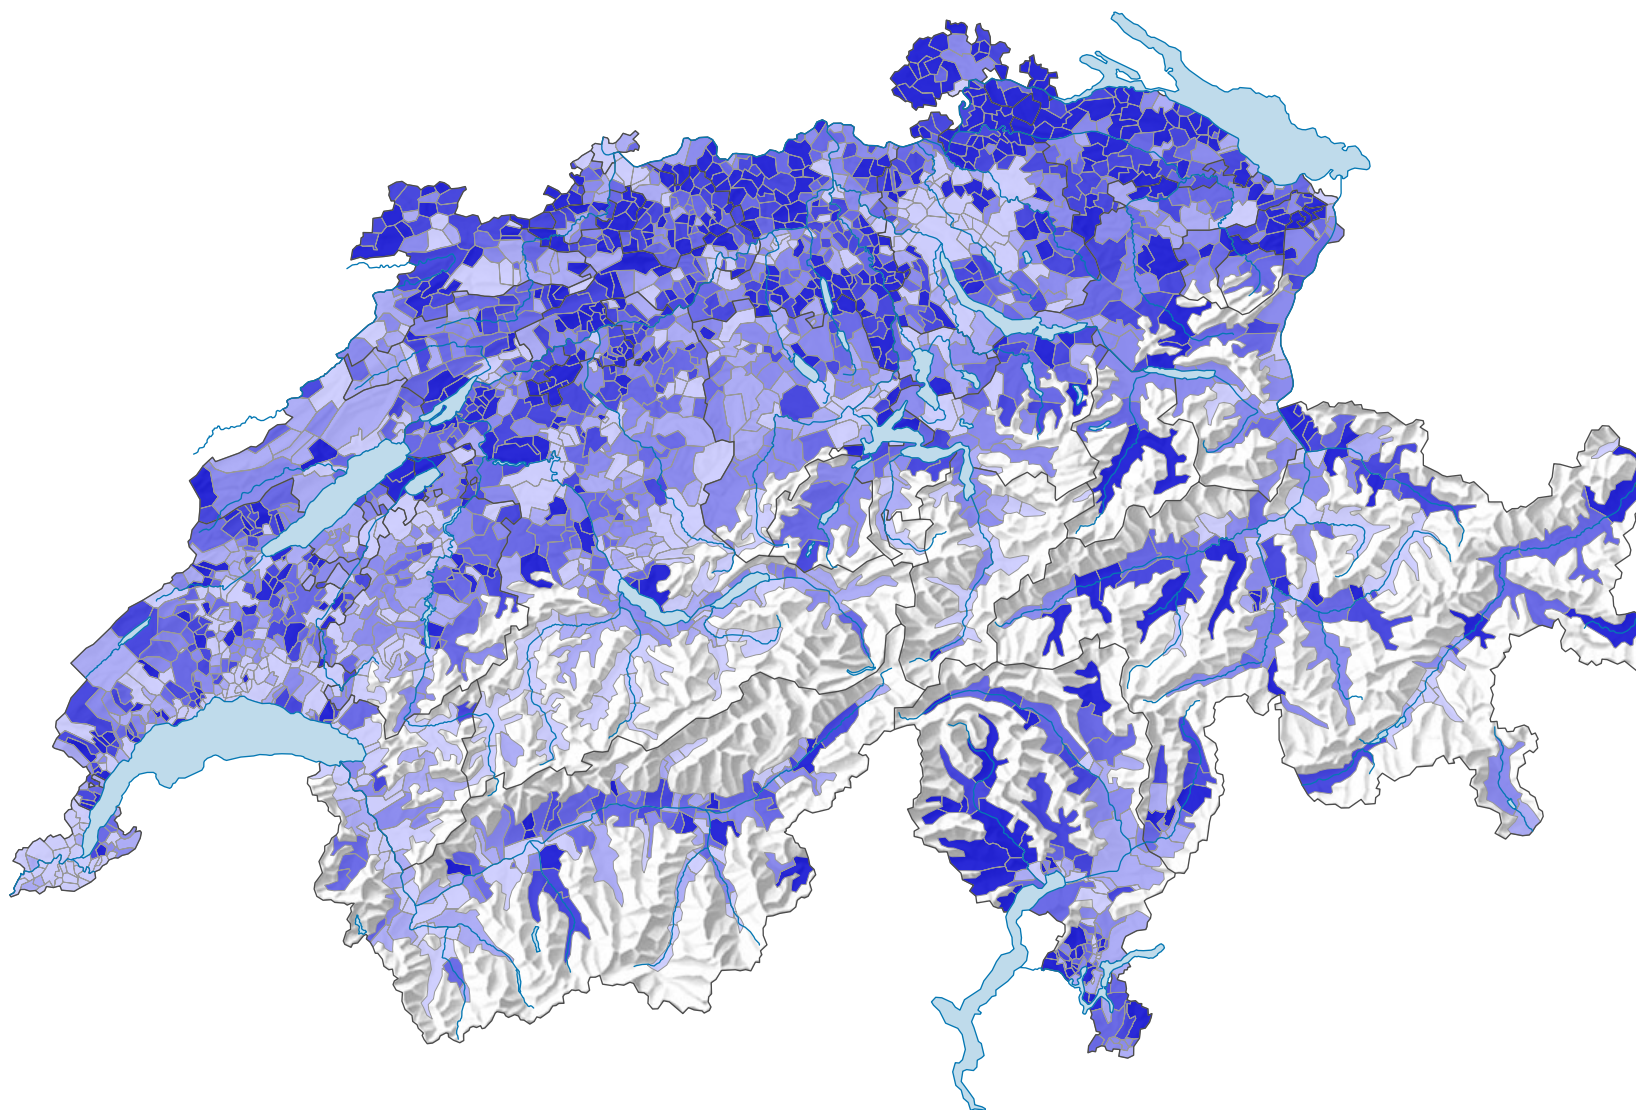

Surface d'habitation moyenne par personne, en 2022

Surface d'habitation moyenne par personne, en m²

Suisse: 46,5

0 35 70 km

Niveau géographique:
Communes