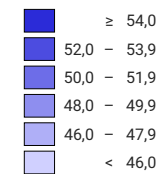

Surface d'habitation moyenne par personne, en 2022

Surface d'habitation moyenne par personne, en m²

Suisse: 46,5

0 35 70 km

Niveau géographique:
Communes