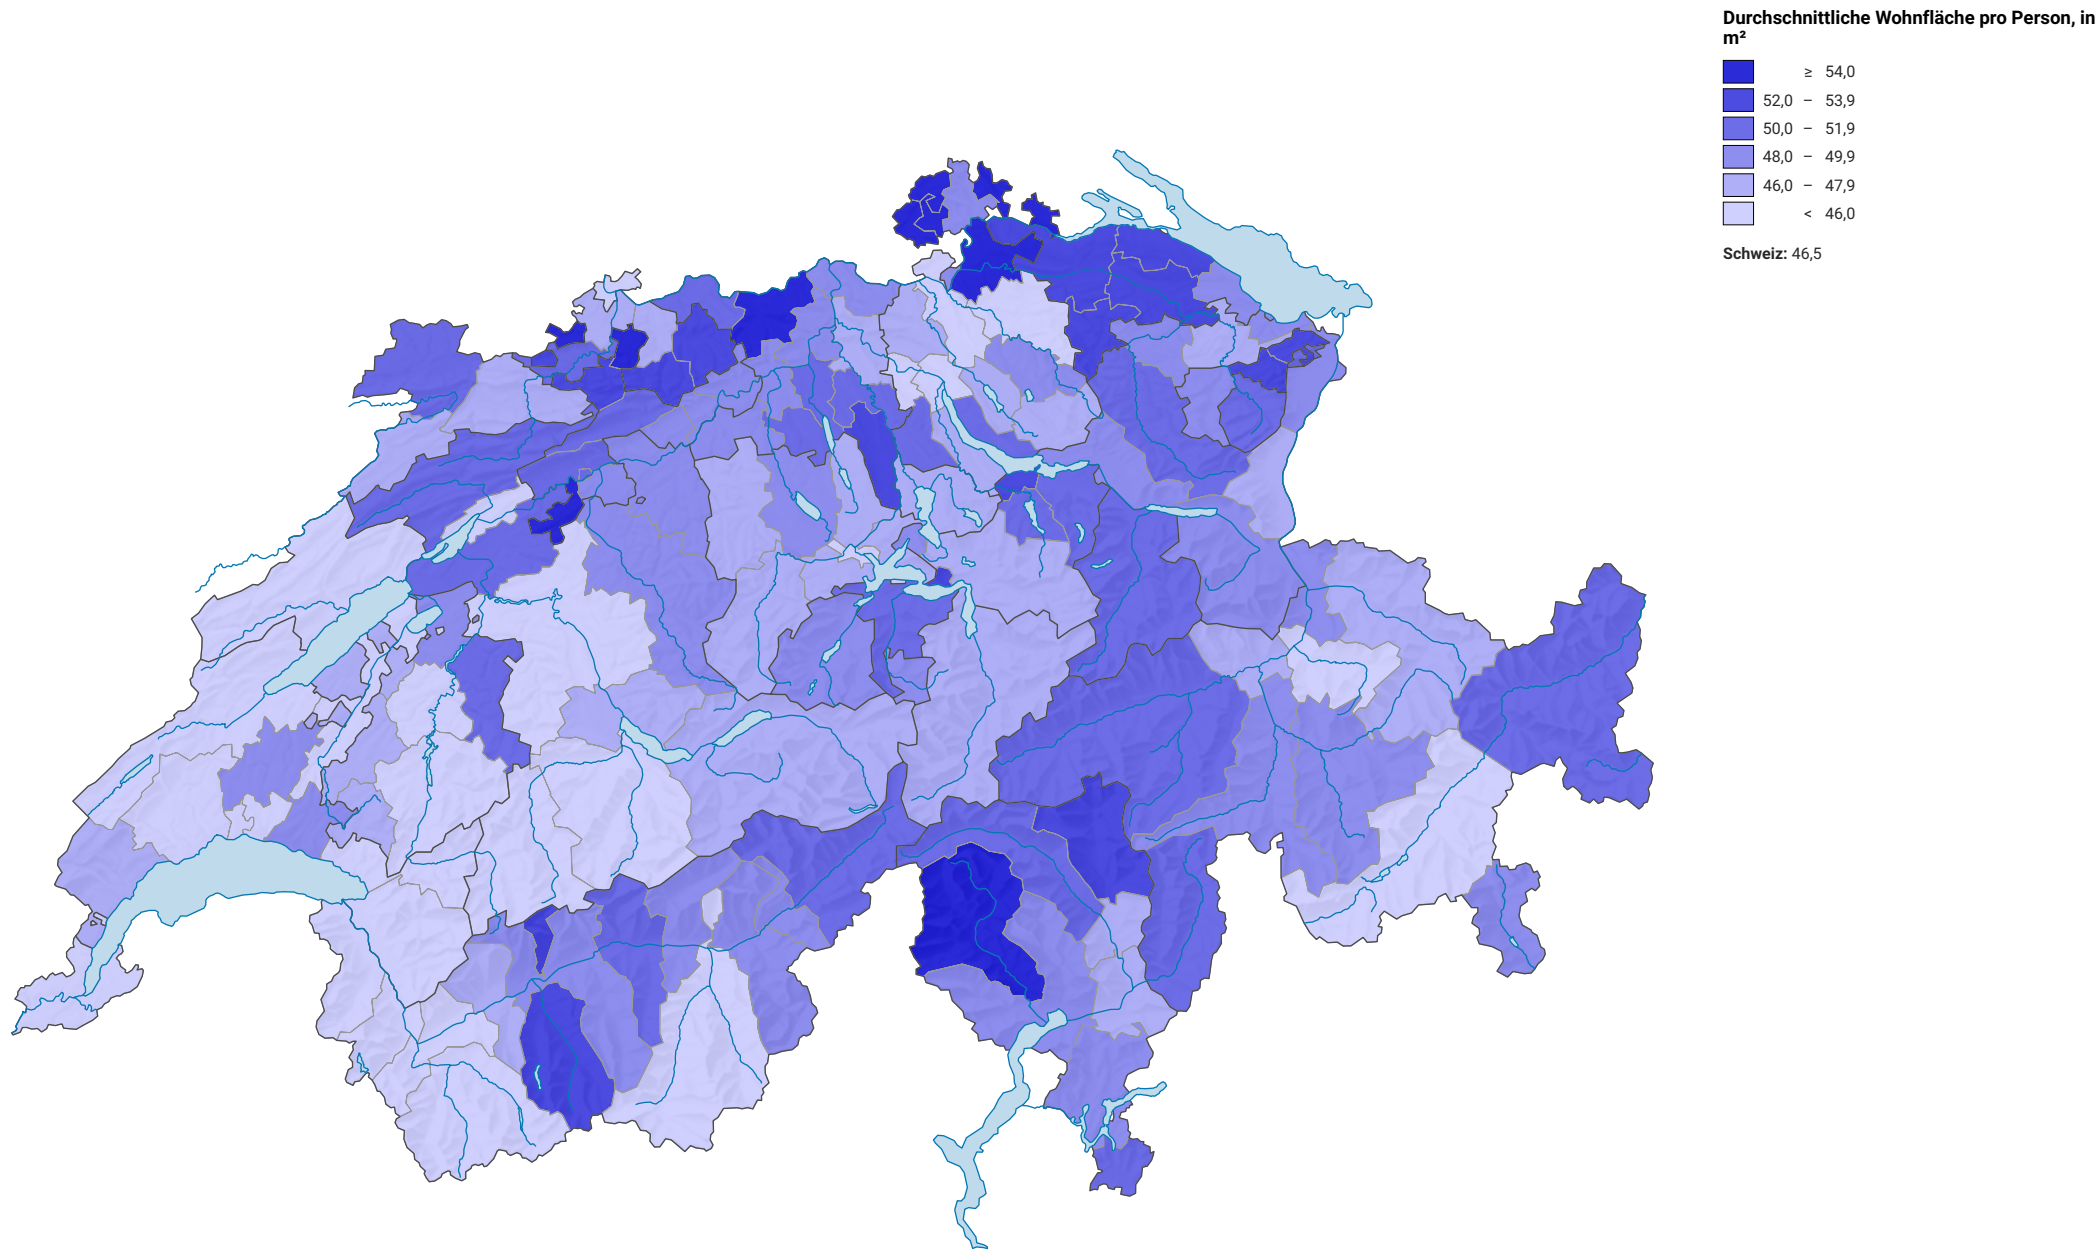

Durchschnittliche Wohnfläche pro Person, 2022

0 35 70 km

Raumgliederung:
Bezirke