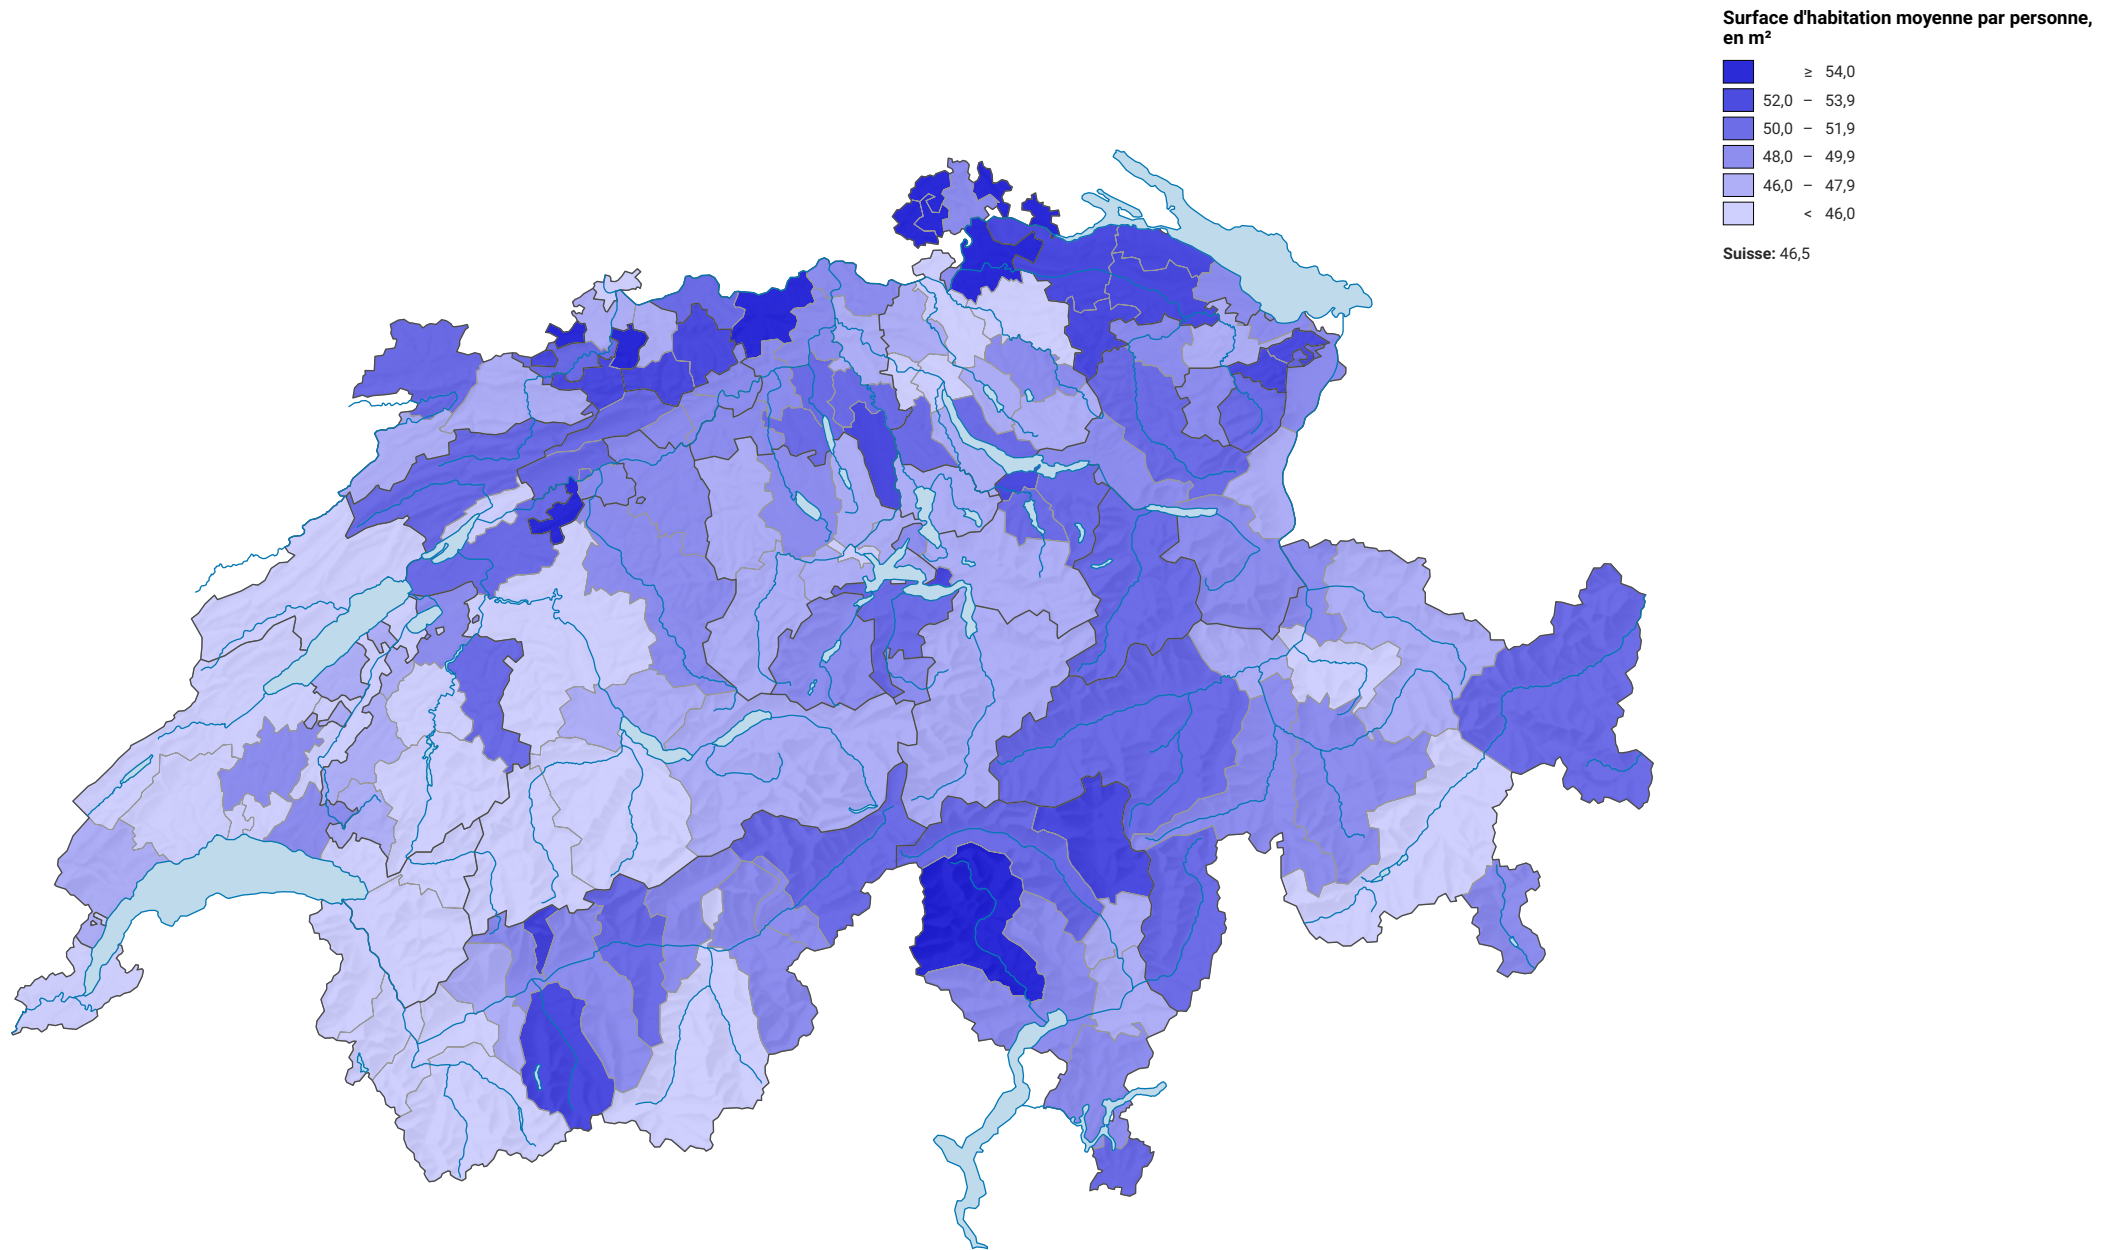

Surface d'habitation moyenne par personne, en 2022

0 35 70 km

Niveau géographique:
Districts