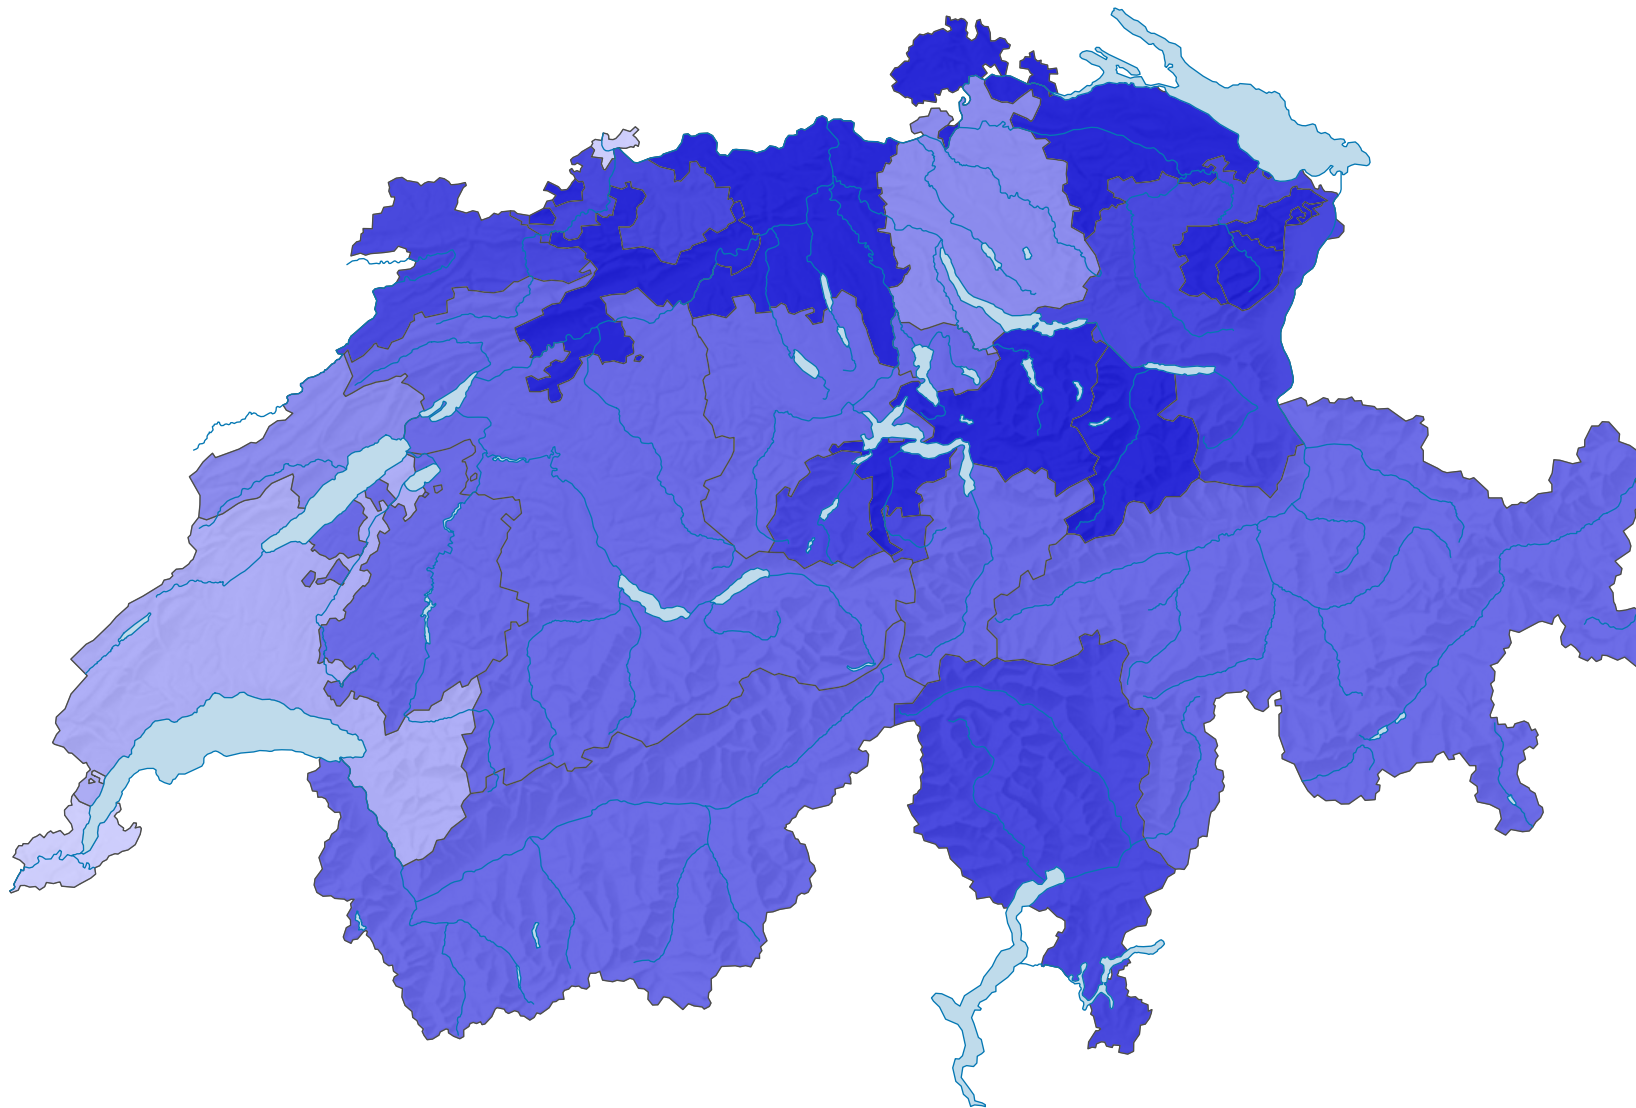

# Durchschnittliche Wohnfläche pro Person, 2022

## Durchschnittliche Wohnfläche pro Person, in m<sup>2</sup>

Schweiz: 46,5

0 35 70 km

Raumgliederung:  
Kantone