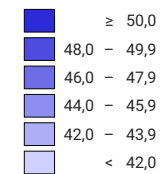

Surface d'habitation moyenne par personne, en 2022

Surface d'habitation moyenne par personne, en m²

Suisse: 46,5

0 35 70 km

Niveau géographique:
Cantons