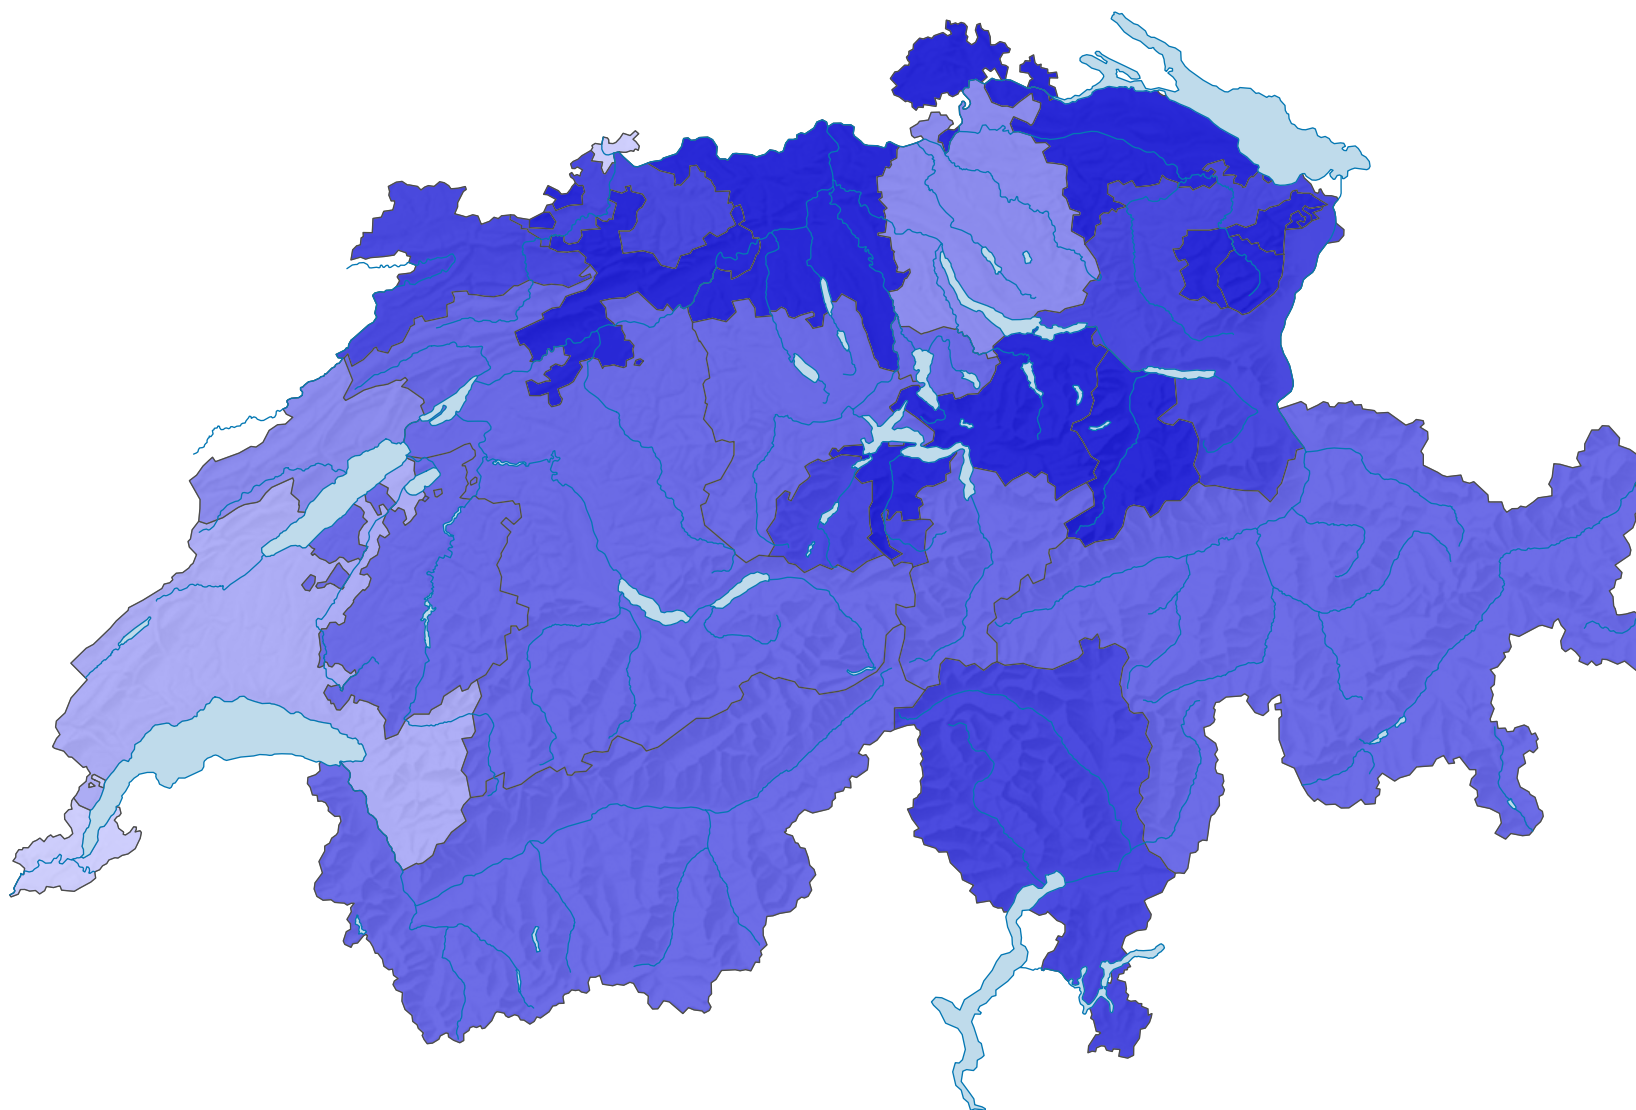

Surface d'habitation moyenne par personne, en 2022

Surface d'habitation moyenne par personne, en m²

Suisse: 46,5

0 35 70 km

Niveau géographique:
Cantons