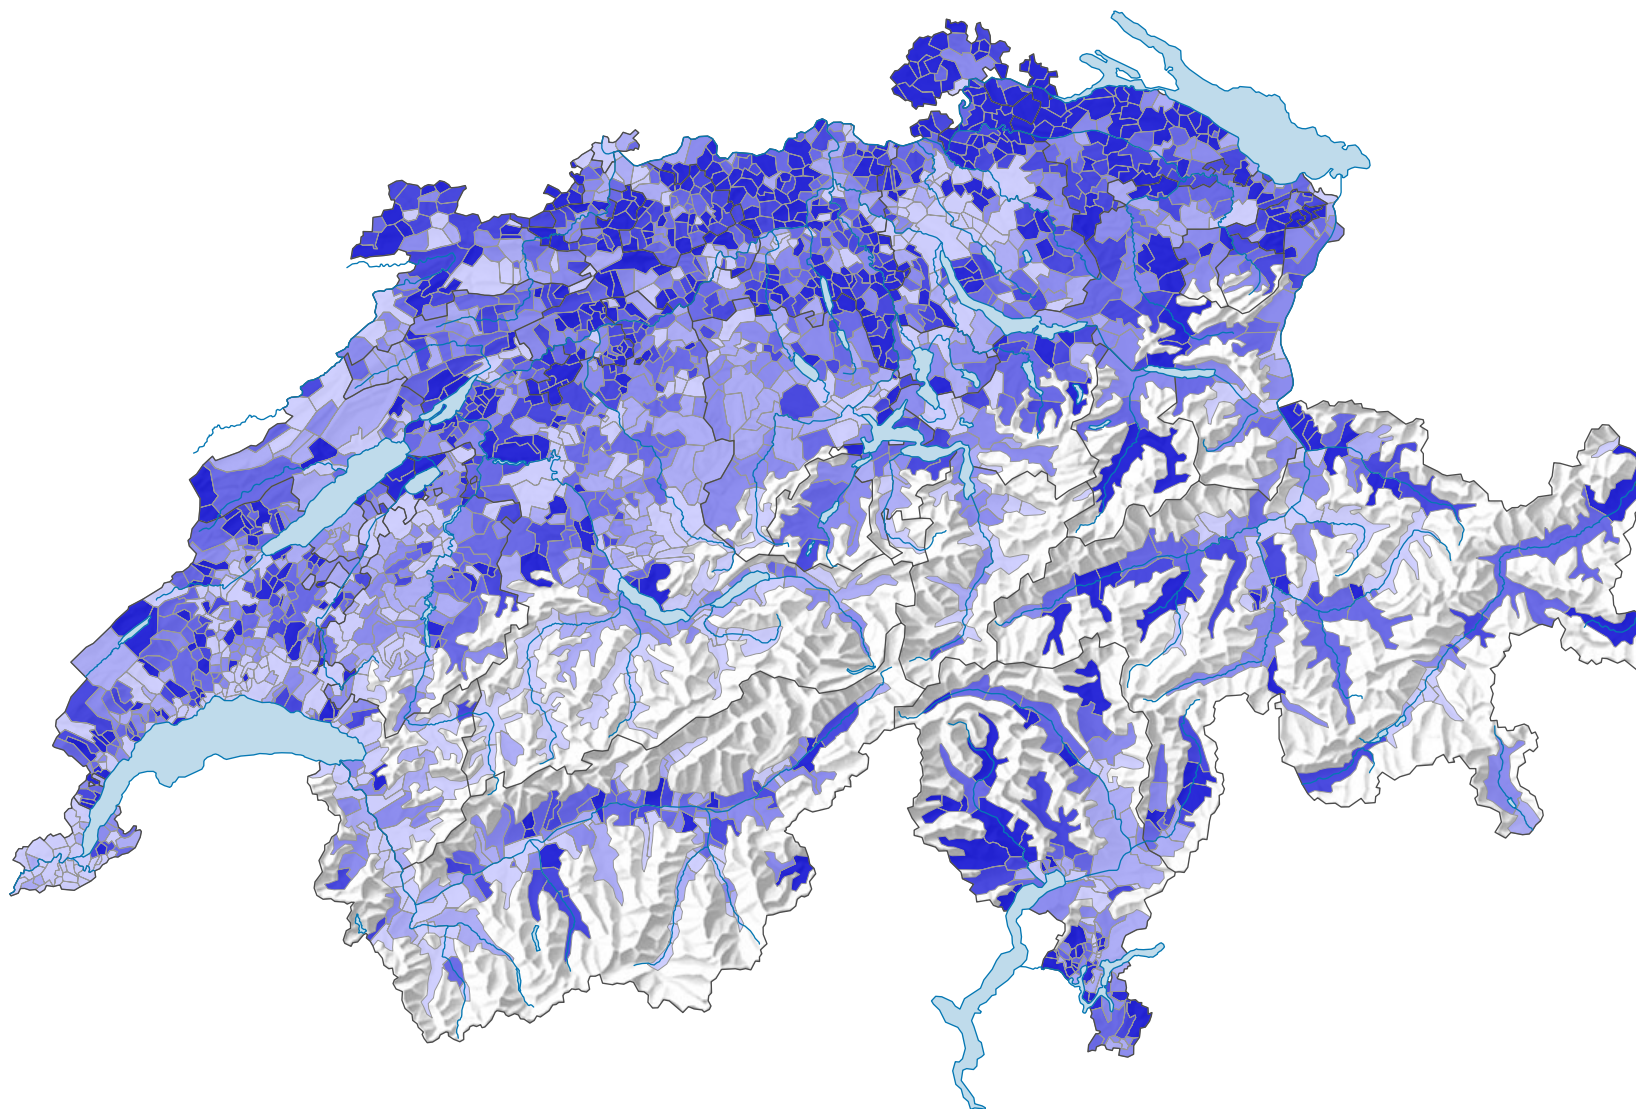

# Durchschnittliche Wohnfläche pro Person, 2021

## Durchschnittliche Wohnfläche pro Person, in m<sup>2</sup>

Schweiz: 46,6

0 35 70 km

Raumgliederung:  
Politische Gemeinden