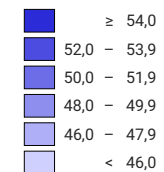

# Surface d'habitation moyenne par personne, en 2021

## Surface d'habitation moyenne par personne, en m<sup>2</sup>

Suisse: 46,6

0 35 70 km

Niveau géographique:  
Communes