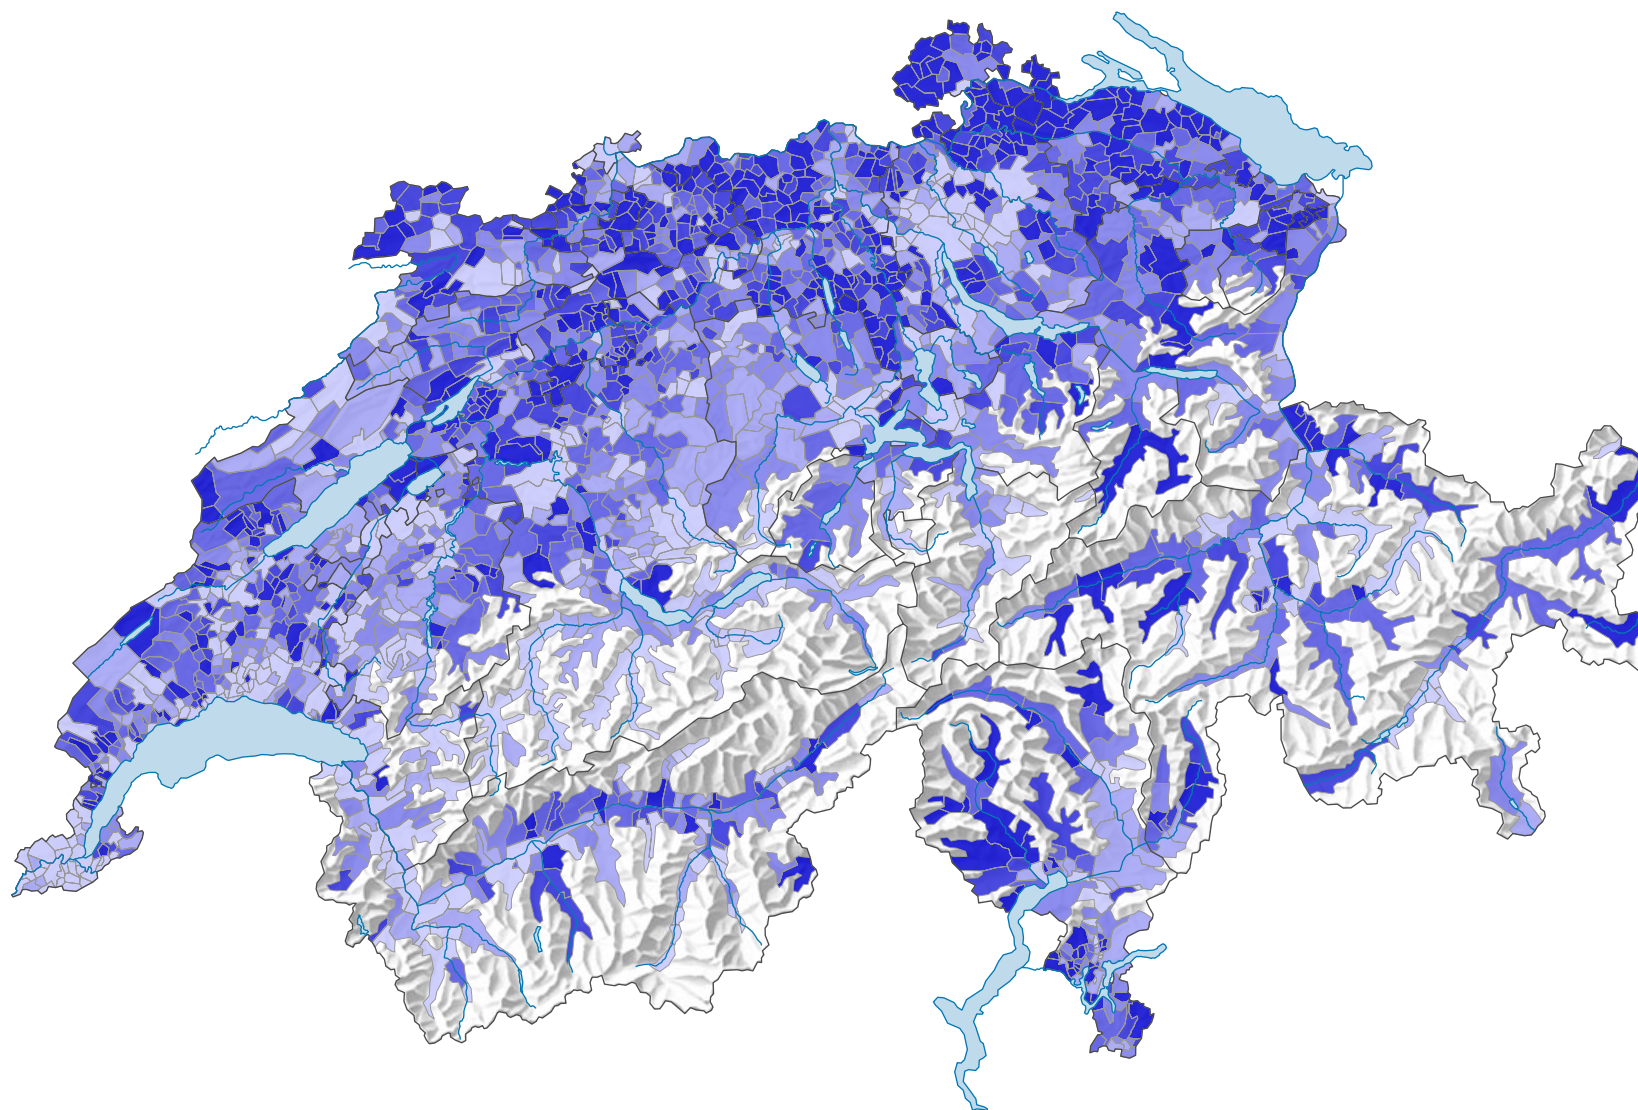

# Surface d'habitation moyenne par personne, en 2021

## Surface d'habitation moyenne par personne, en m<sup>2</sup>

Suisse: 46,6

0 35 70 km

Niveau géographique:  
Communes