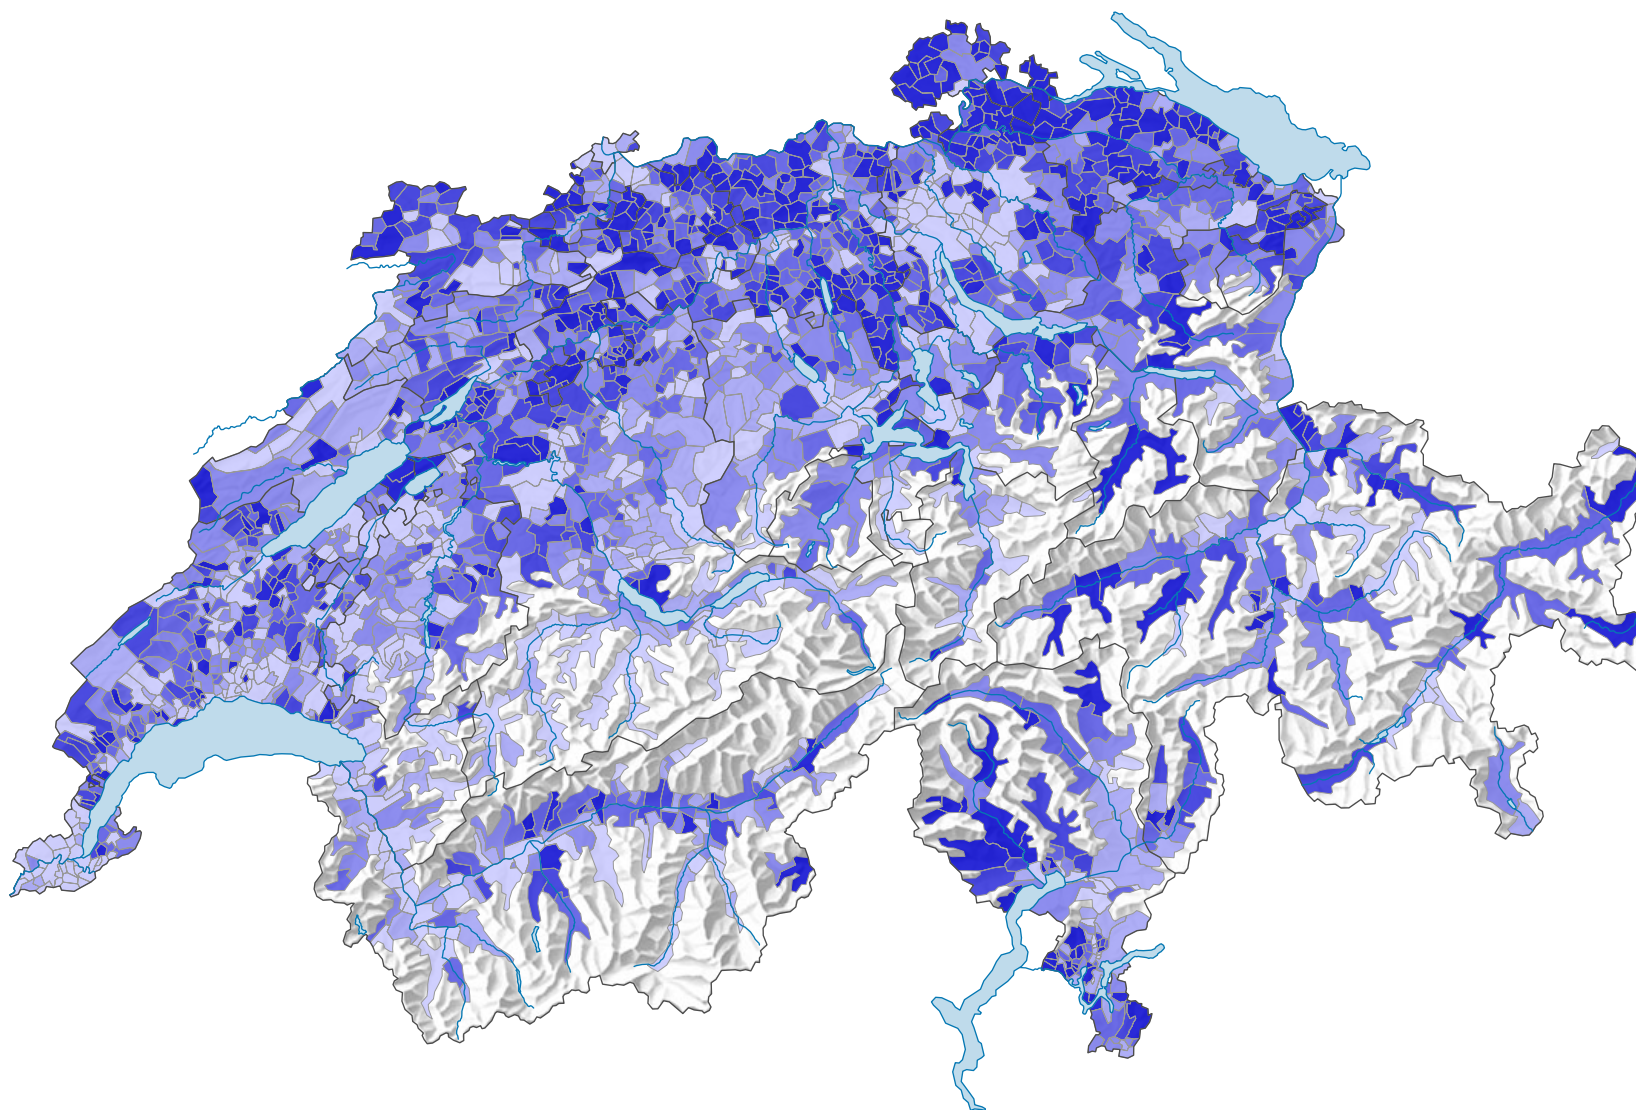

# Durchschnittliche Wohnfläche pro Person, 2020

## Durchschnittliche Wohnfläche pro Person, in m<sup>2</sup>

Schweiz: 46,3

0 35 70 km

Raumgliederung:  
Politische Gemeinden