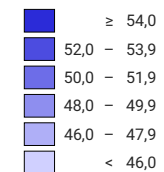

Surface d'habitation moyenne par personne, en 2020

Surface d'habitation moyenne par personne, en m²

Suisse: 46,3

0 35 70 km

Niveau géographique:
Communes