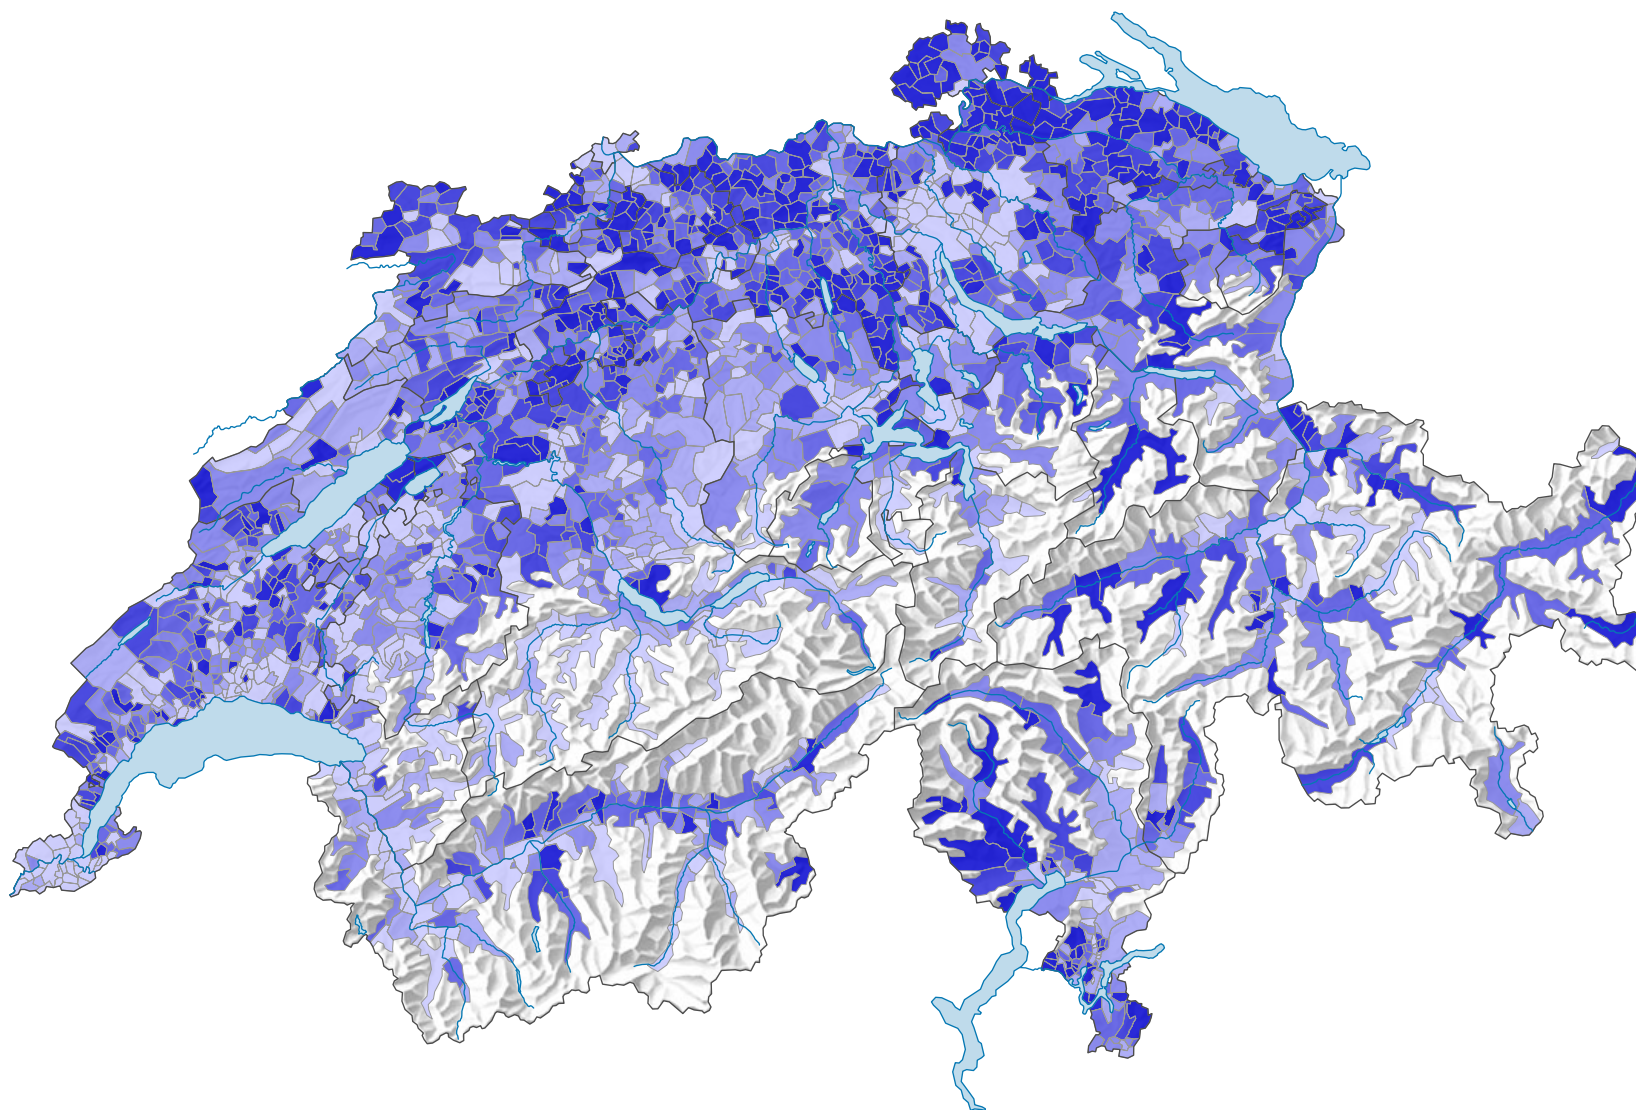

Surface d'habitation moyenne par personne, en 2020

Surface d'habitation moyenne par personne, en m²

Suisse: 46,3

0 35 70 km

Niveau géographique:
Communes