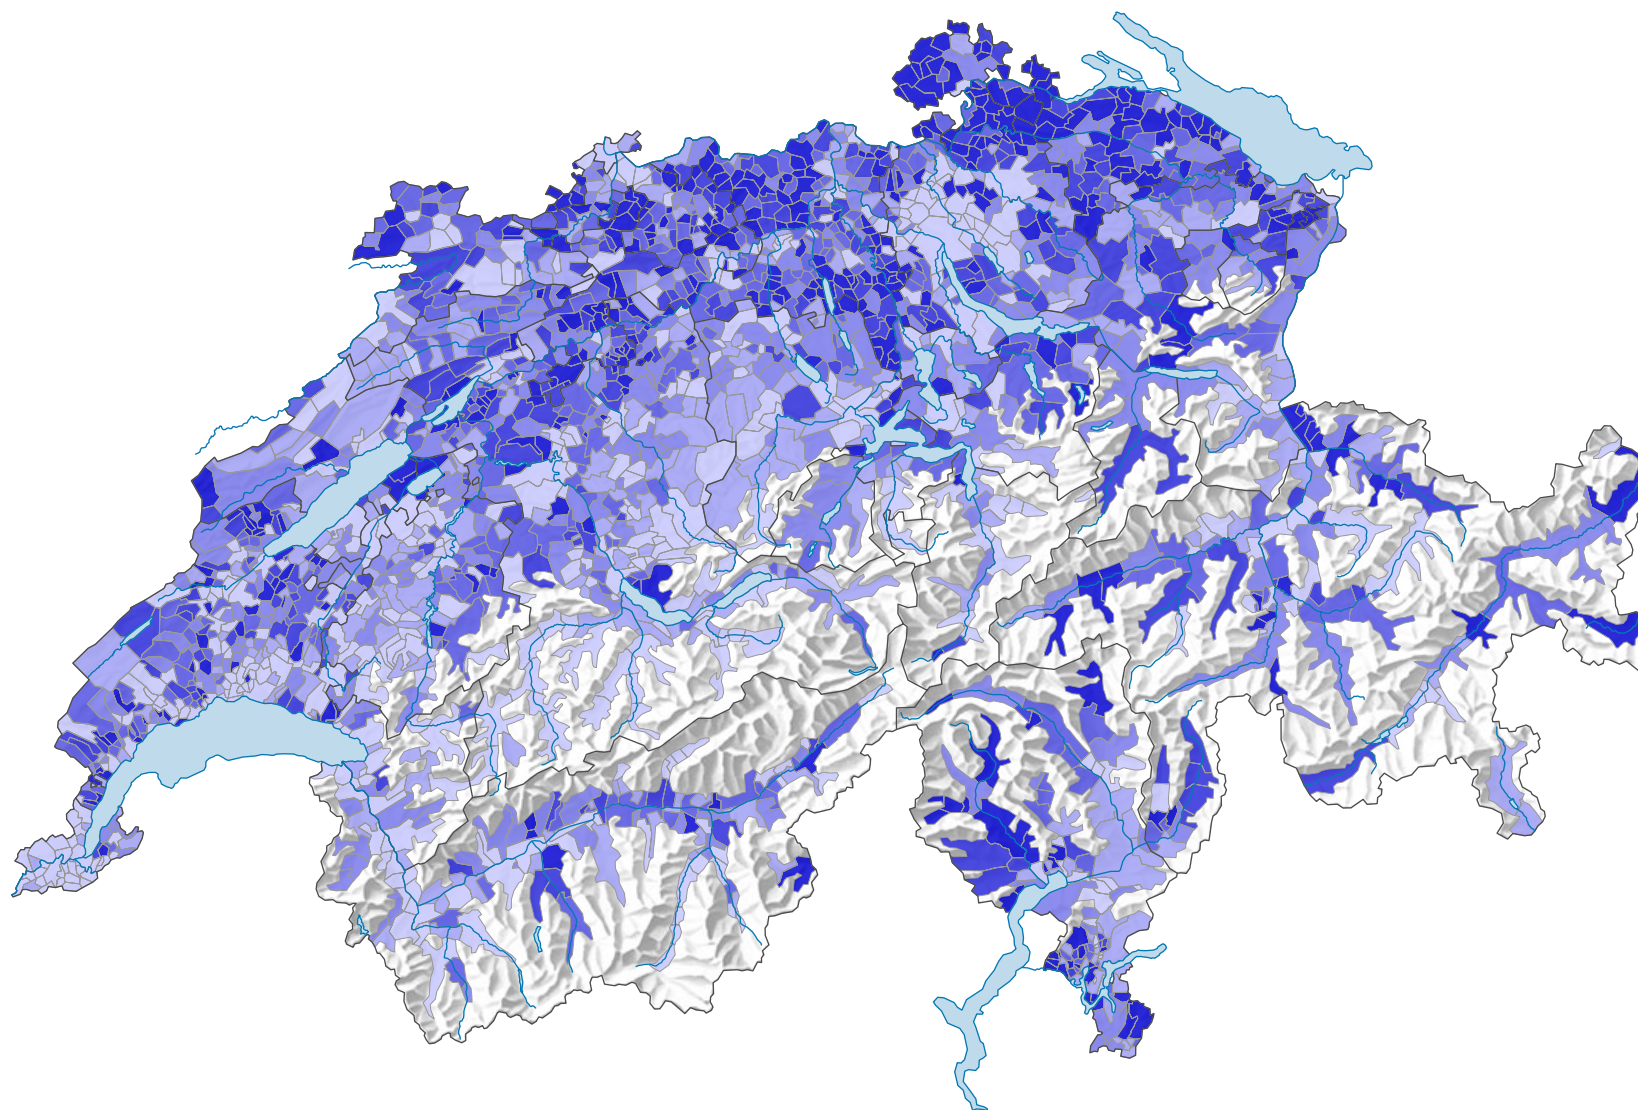

Durchschnittliche Wohnfläche pro Person, 2019

Durchschnittliche Wohnfläche pro Person, in m²

Schweiz: 46,0

0 35 70 km

Raumgliederung:
Politische Gemeinden