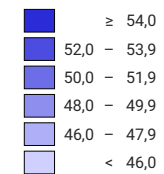

Surface d'habitation moyenne par personne, en 2019

Surface d'habitation moyenne par personne, en m²

Suisse: 46,0

0 35 70 km

Niveau géographique:
Communes