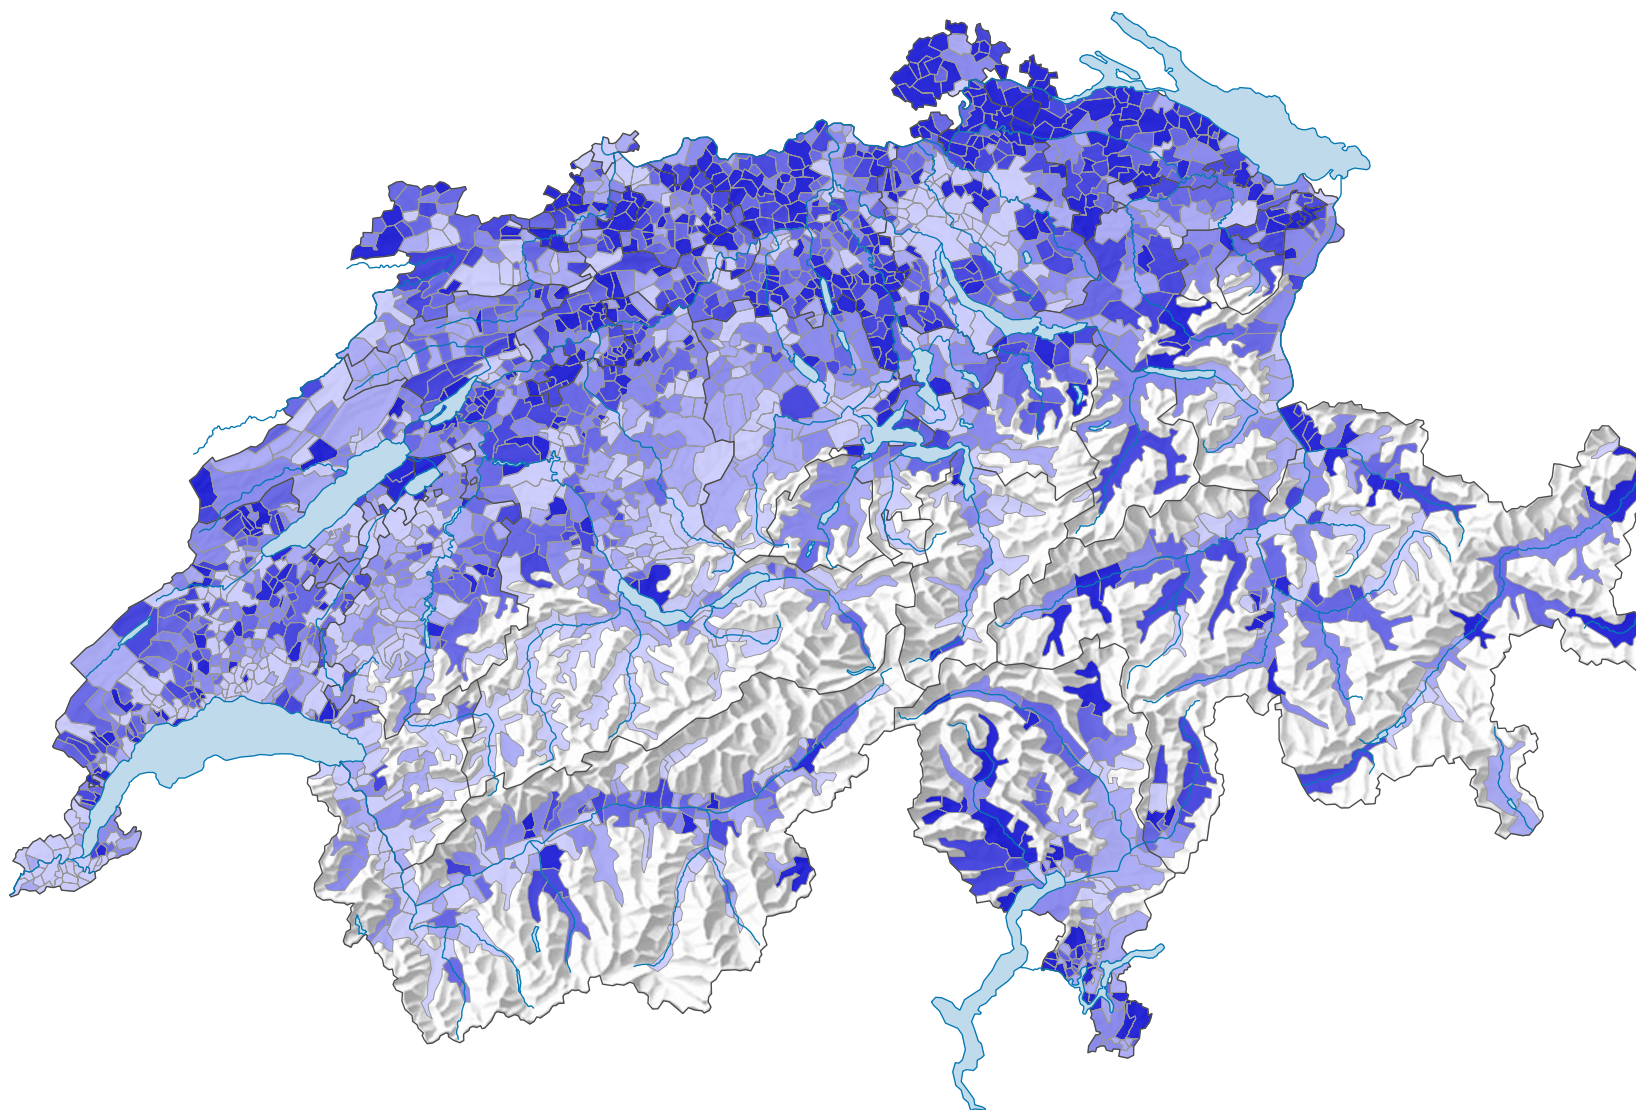

Surface d'habitation moyenne par personne, en 2019

Surface d'habitation moyenne par personne, en m²

Suisse: 46,0

0 35 70 km

Niveau géographique:
Communes