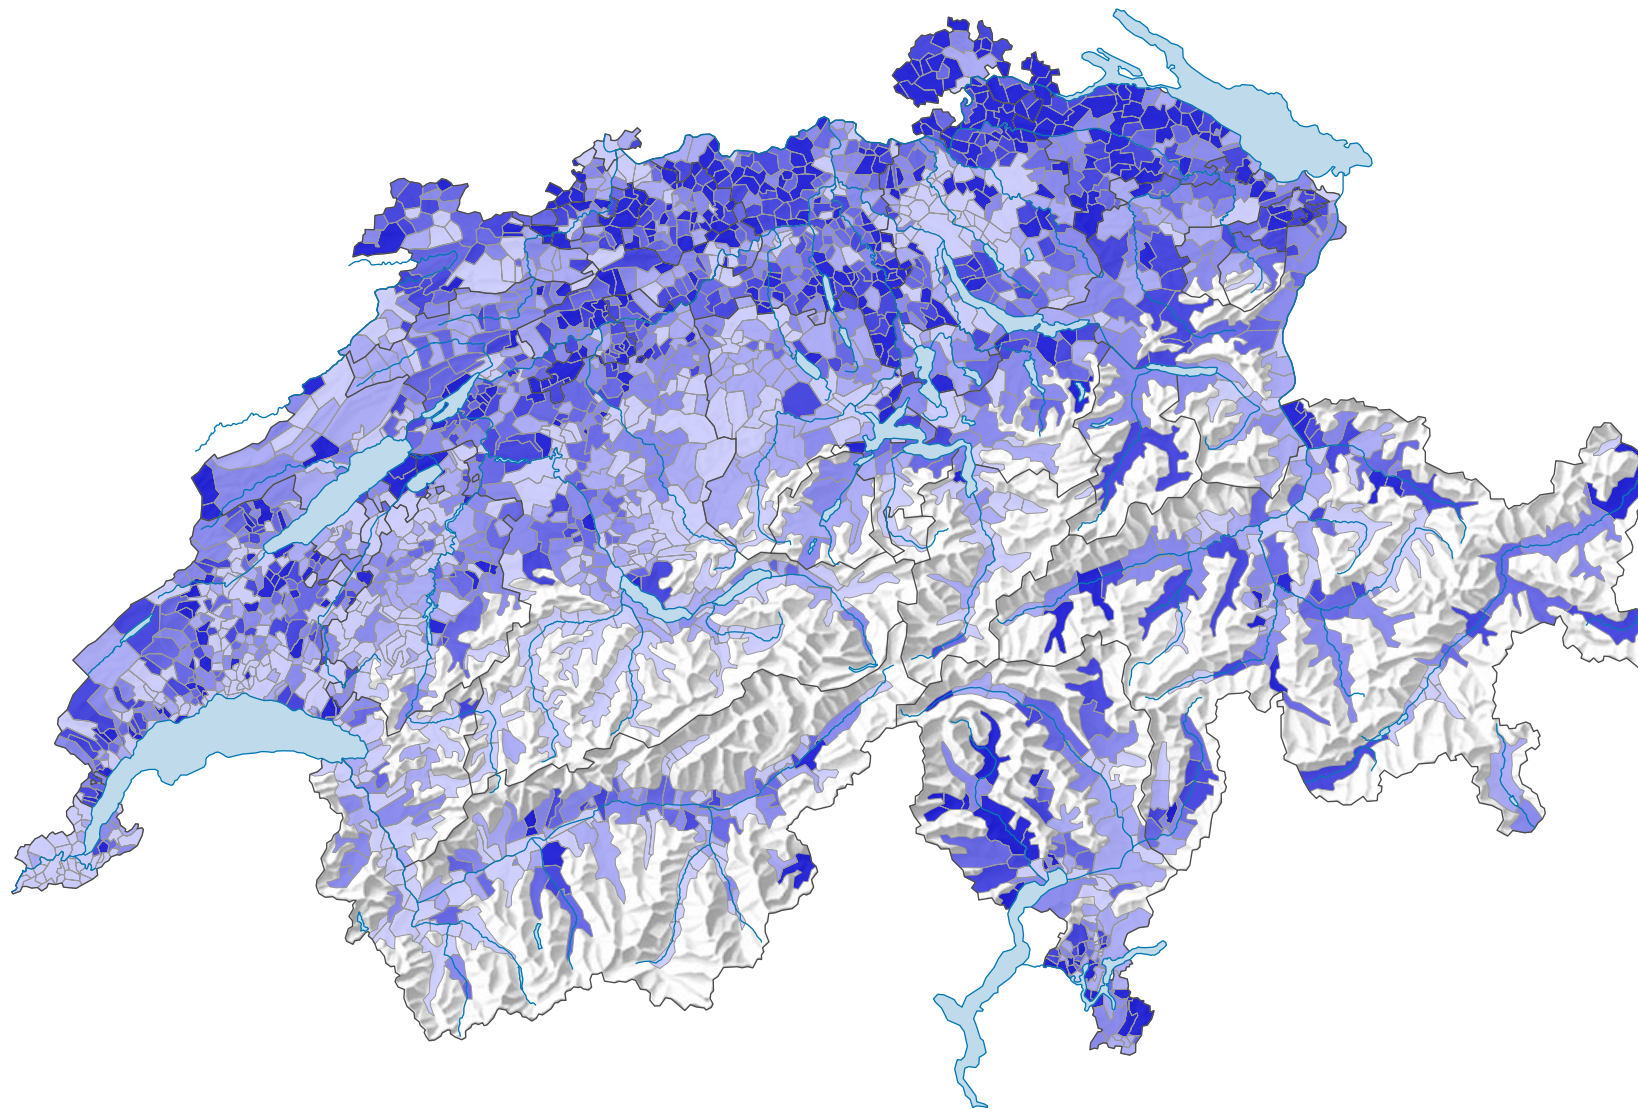

# Durchschnittliche Wohnfläche pro Person, 2018

## Durchschnittliche Wohnfläche pro Person, in m<sup>2</sup>

Schweiz: 45,7

0 35 70 km

Raumgliederung:  
Politische Gemeinden