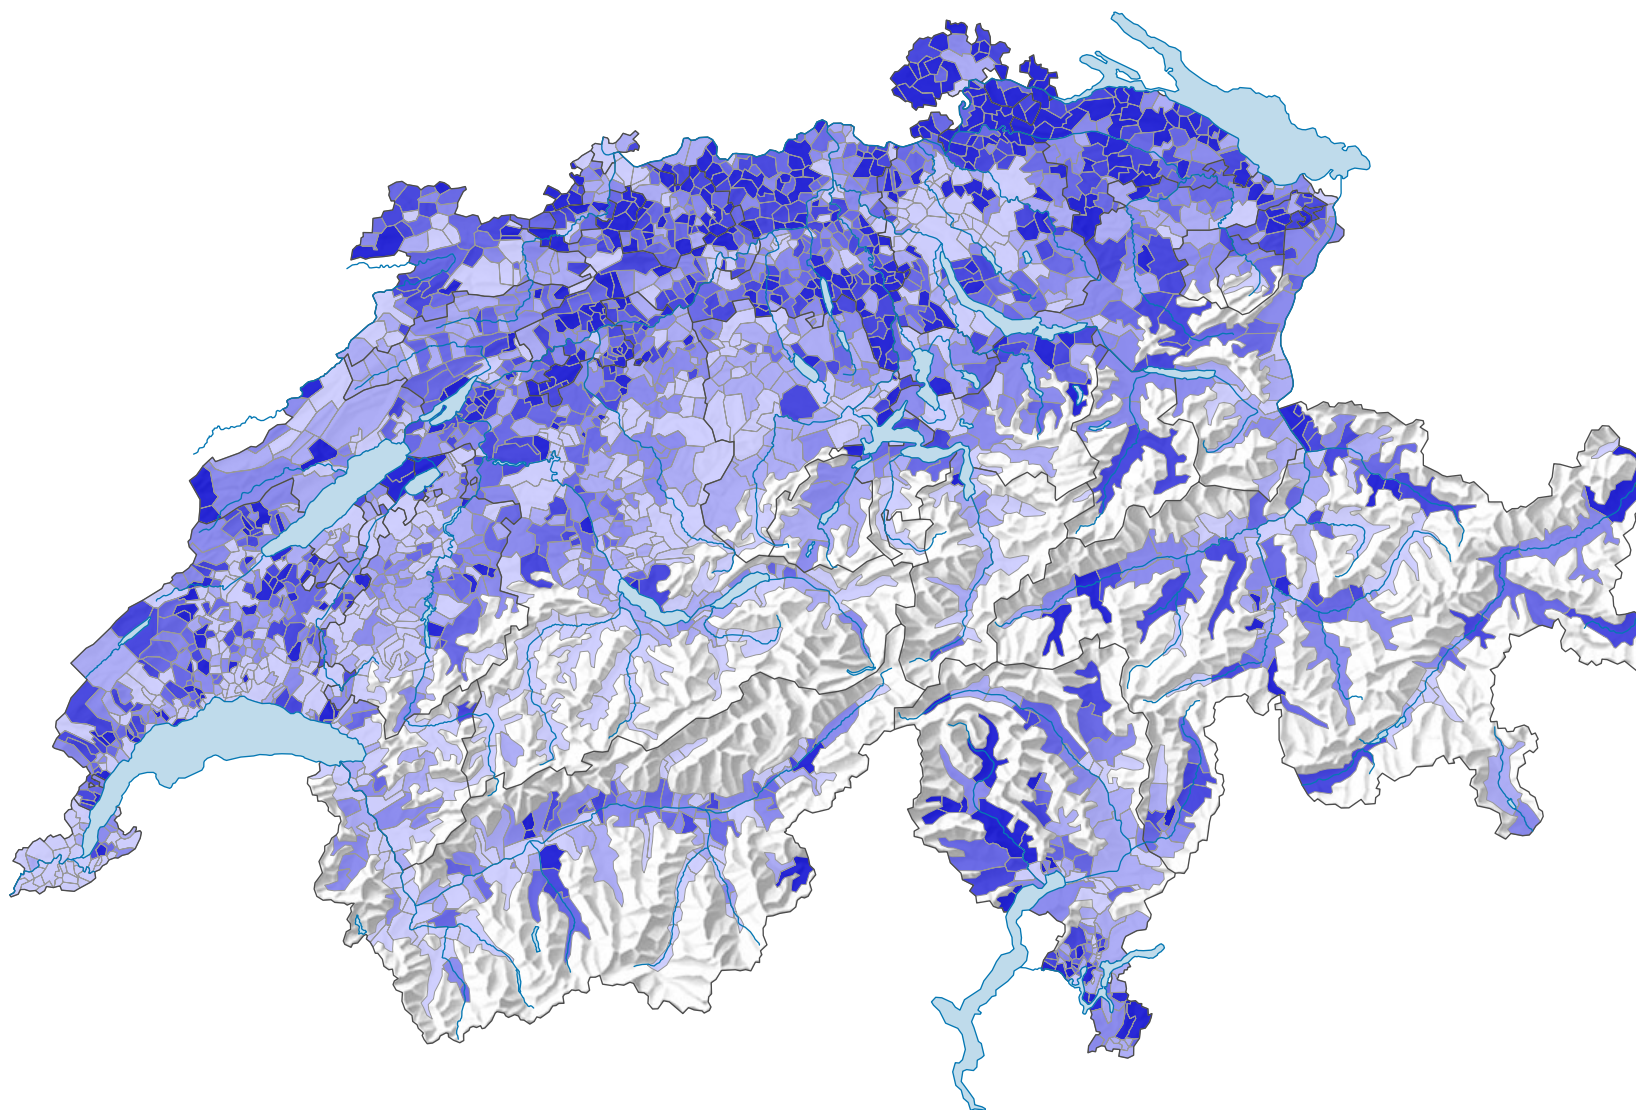

Surface d'habitation moyenne par personne, en 2018

Surface d'habitation moyenne par personne, en m²

Suisse: 45,7

0 35 70 km

Niveau géographique:
Communes