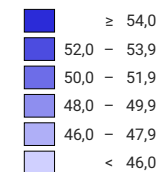

Surface d'habitation moyenne par personne, en 2018

Surface d'habitation moyenne par personne, en m²

Suisse: 45,7

0 35 70 km

Niveau géographique:
Communes