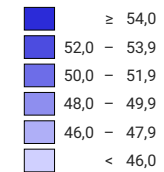

Durchschnittliche Wohnfläche pro Person, 2017

Durchschnittliche Wohnfläche pro Person, in m²

Schweiz: 45,5

0 35 70 km

Raumgliederung:
Bezirke