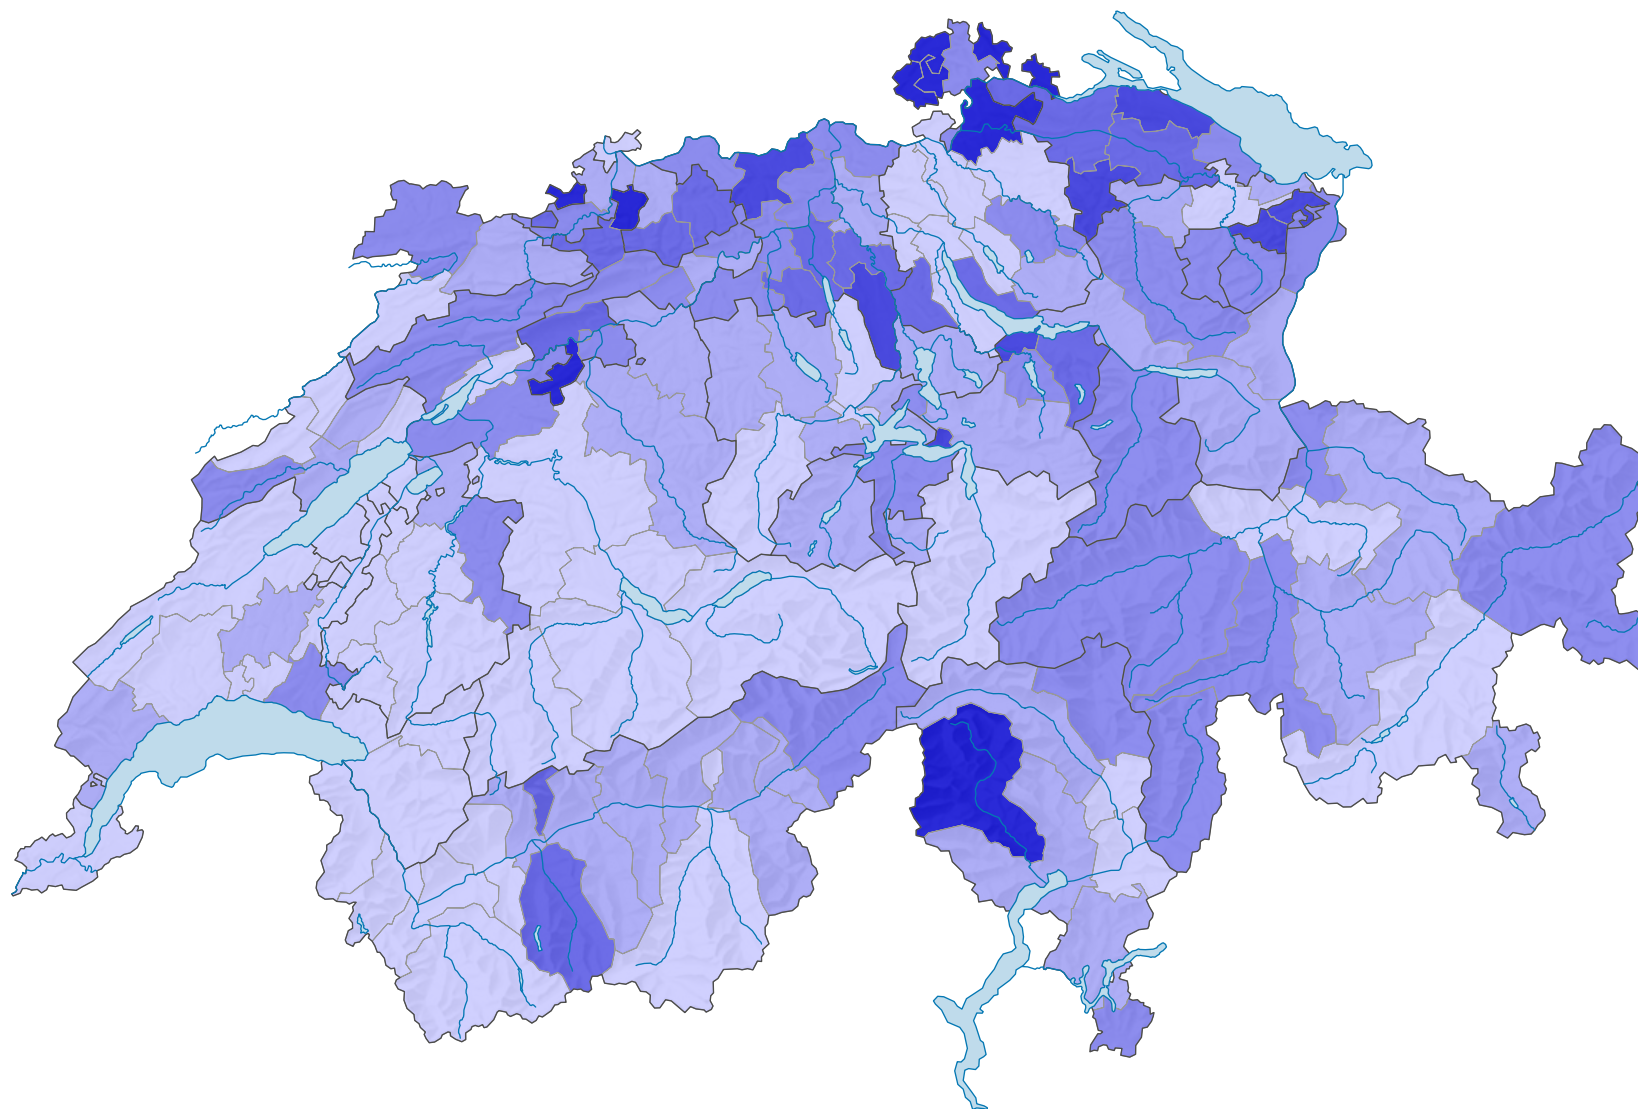

Durchschnittliche Wohnfläche pro Person, 2017

Durchschnittliche Wohnfläche pro Person, in m²

Schweiz: 45,5

0 35 70 km

Raumgliederung:
Bezirke