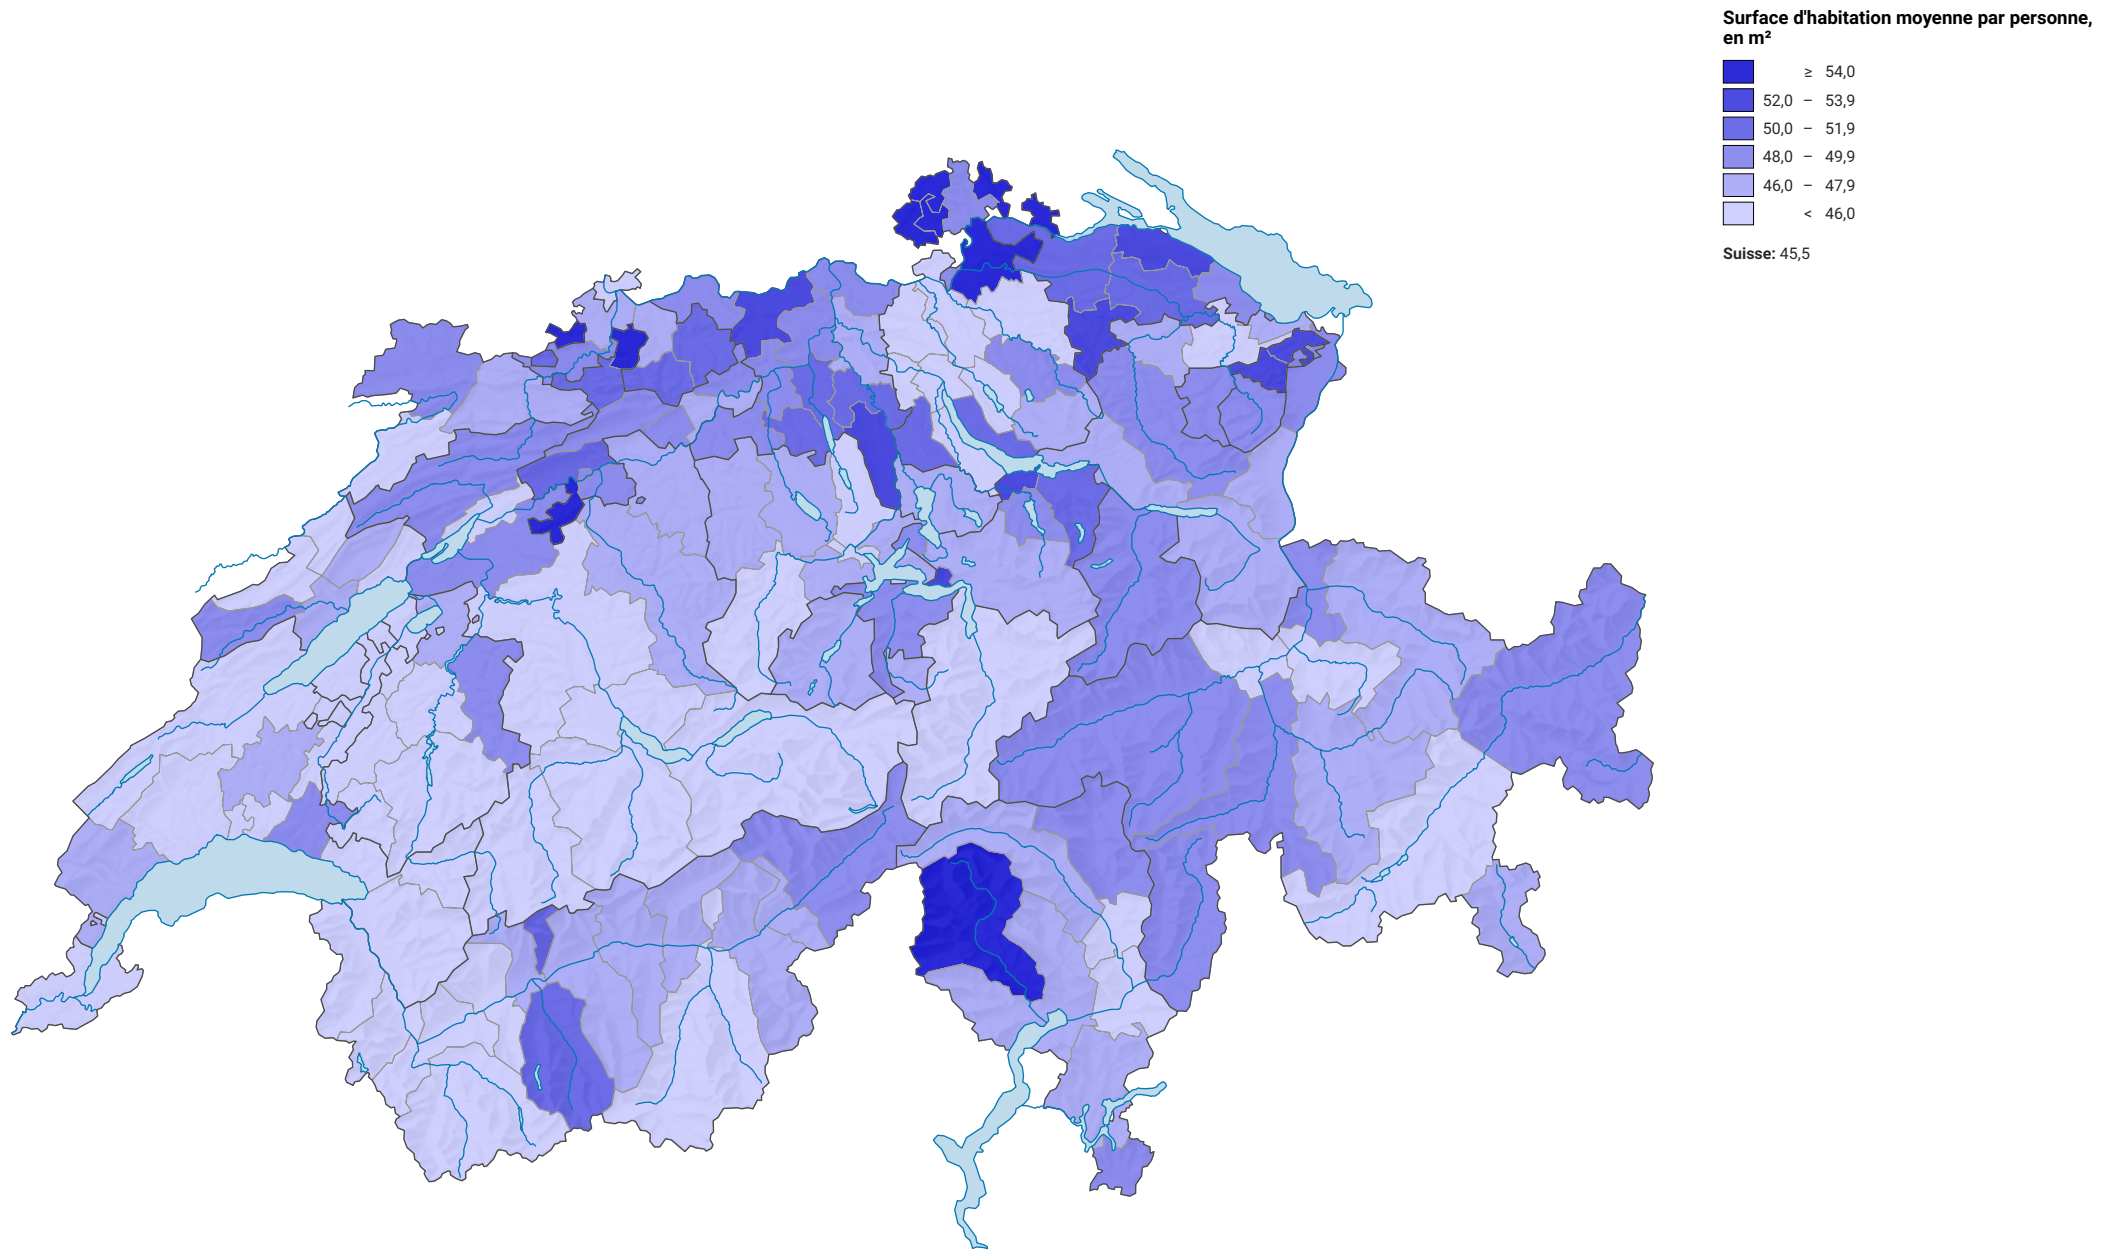

Surface d'habitation moyenne par personne, en 2017

0 35 70 km

Niveau géographique:
Districts