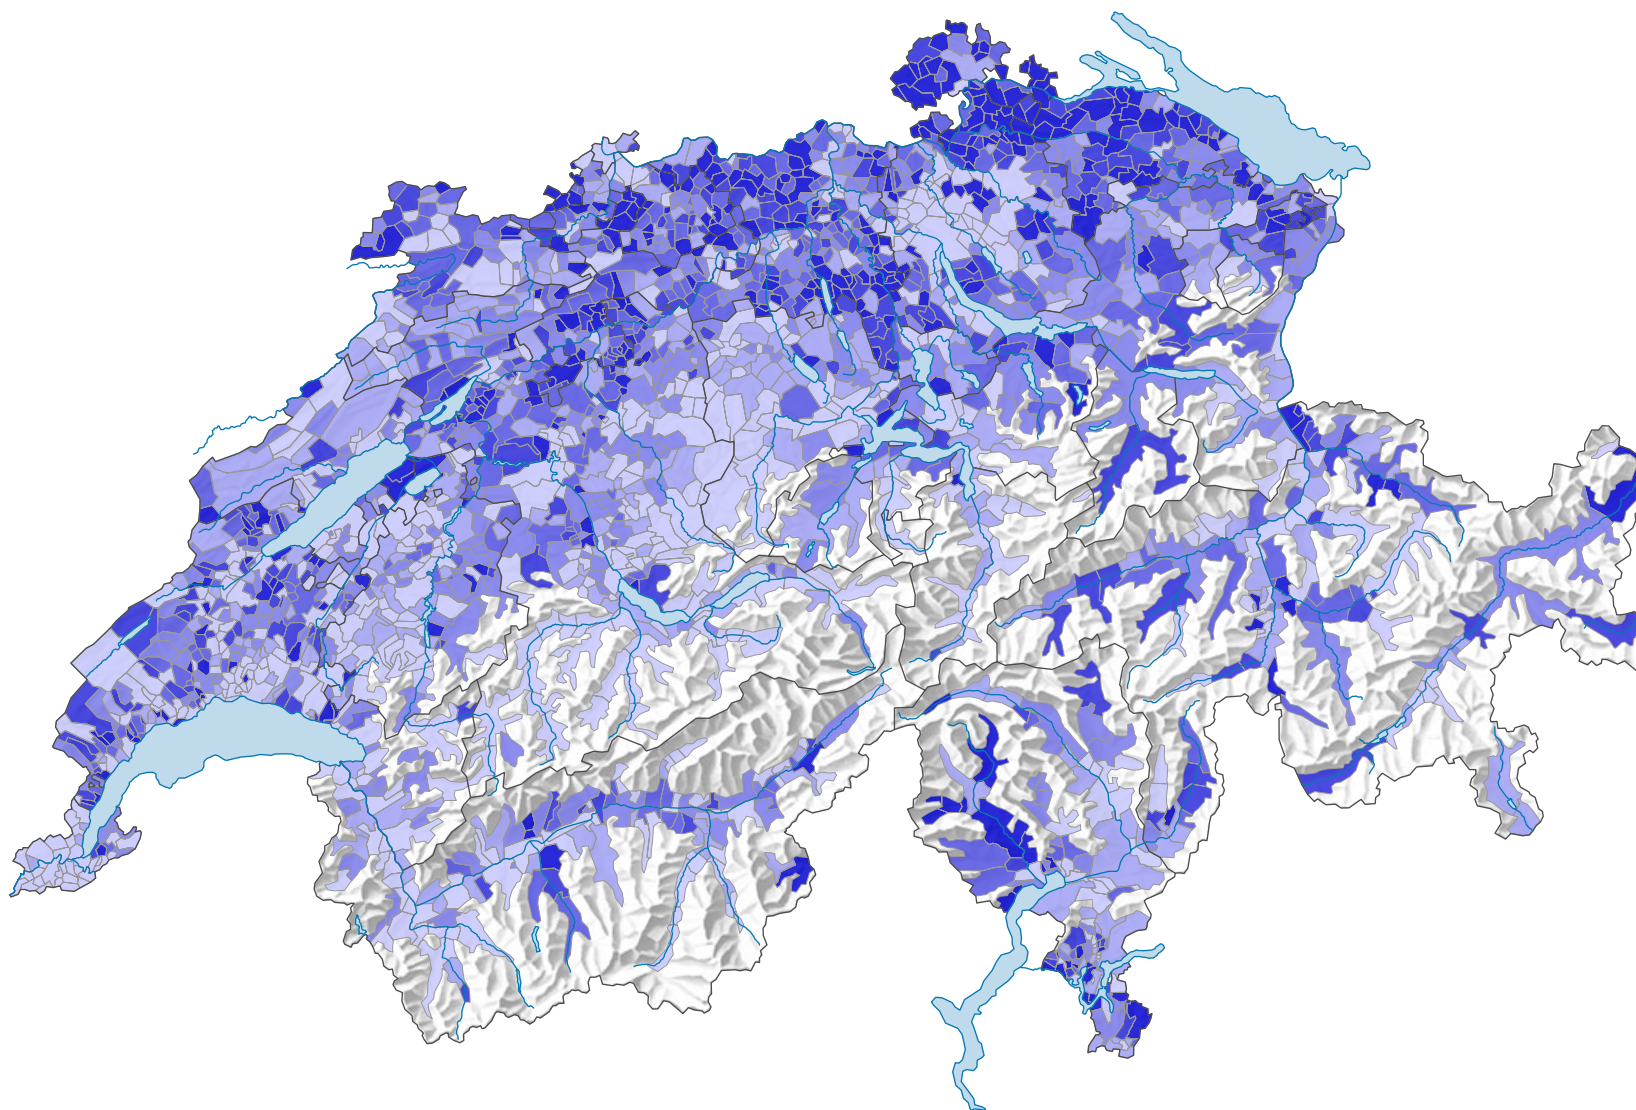

Durchschnittliche Wohnfläche pro Person, 2017

Durchschnittliche Wohnfläche pro Person, in m²

Schweiz: 45,5

0 35 70 km

Raumgliederung:
Politische Gemeinden