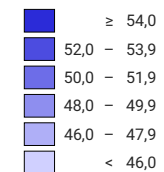

Surface d'habitation moyenne par personne, en 2017

Surface d'habitation moyenne par personne, en m²

Suisse: 45,5

0 35 70 km

Niveau géographique:
Communes