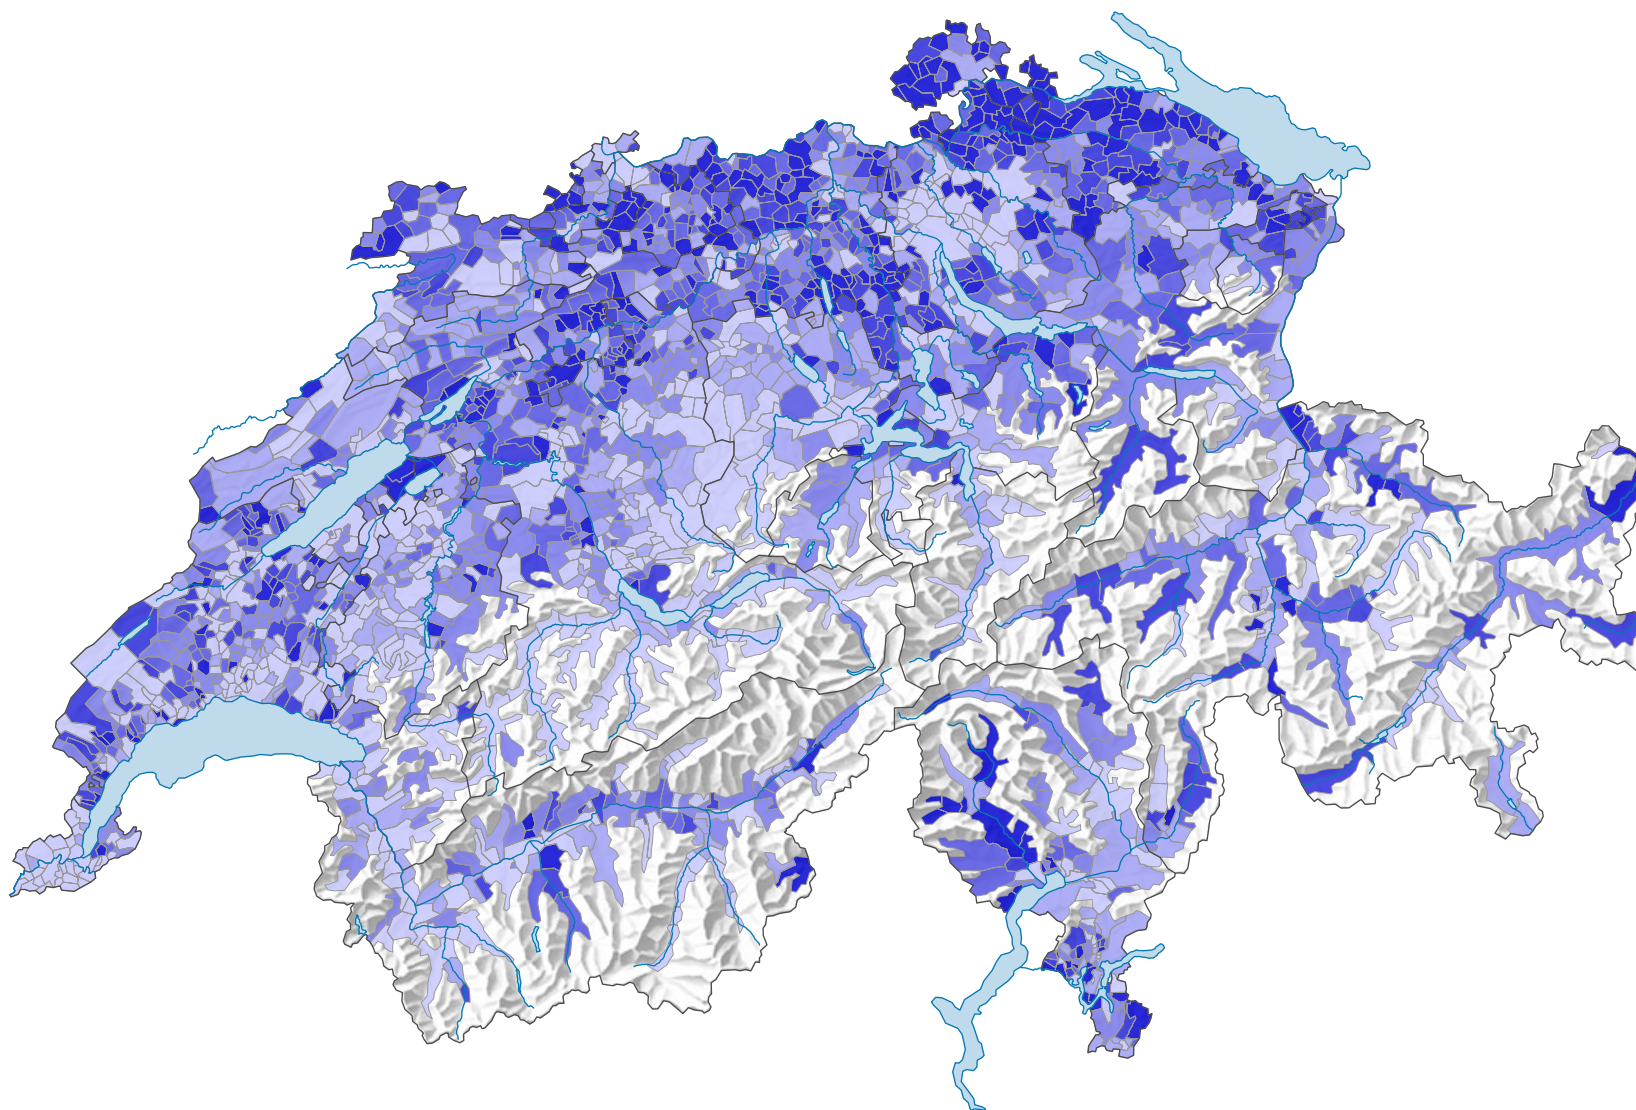

Surface d'habitation moyenne par personne, en 2017

Surface d'habitation moyenne par personne, en m²

Suisse: 45,5

0 35 70 km

Niveau géographique:
Communes