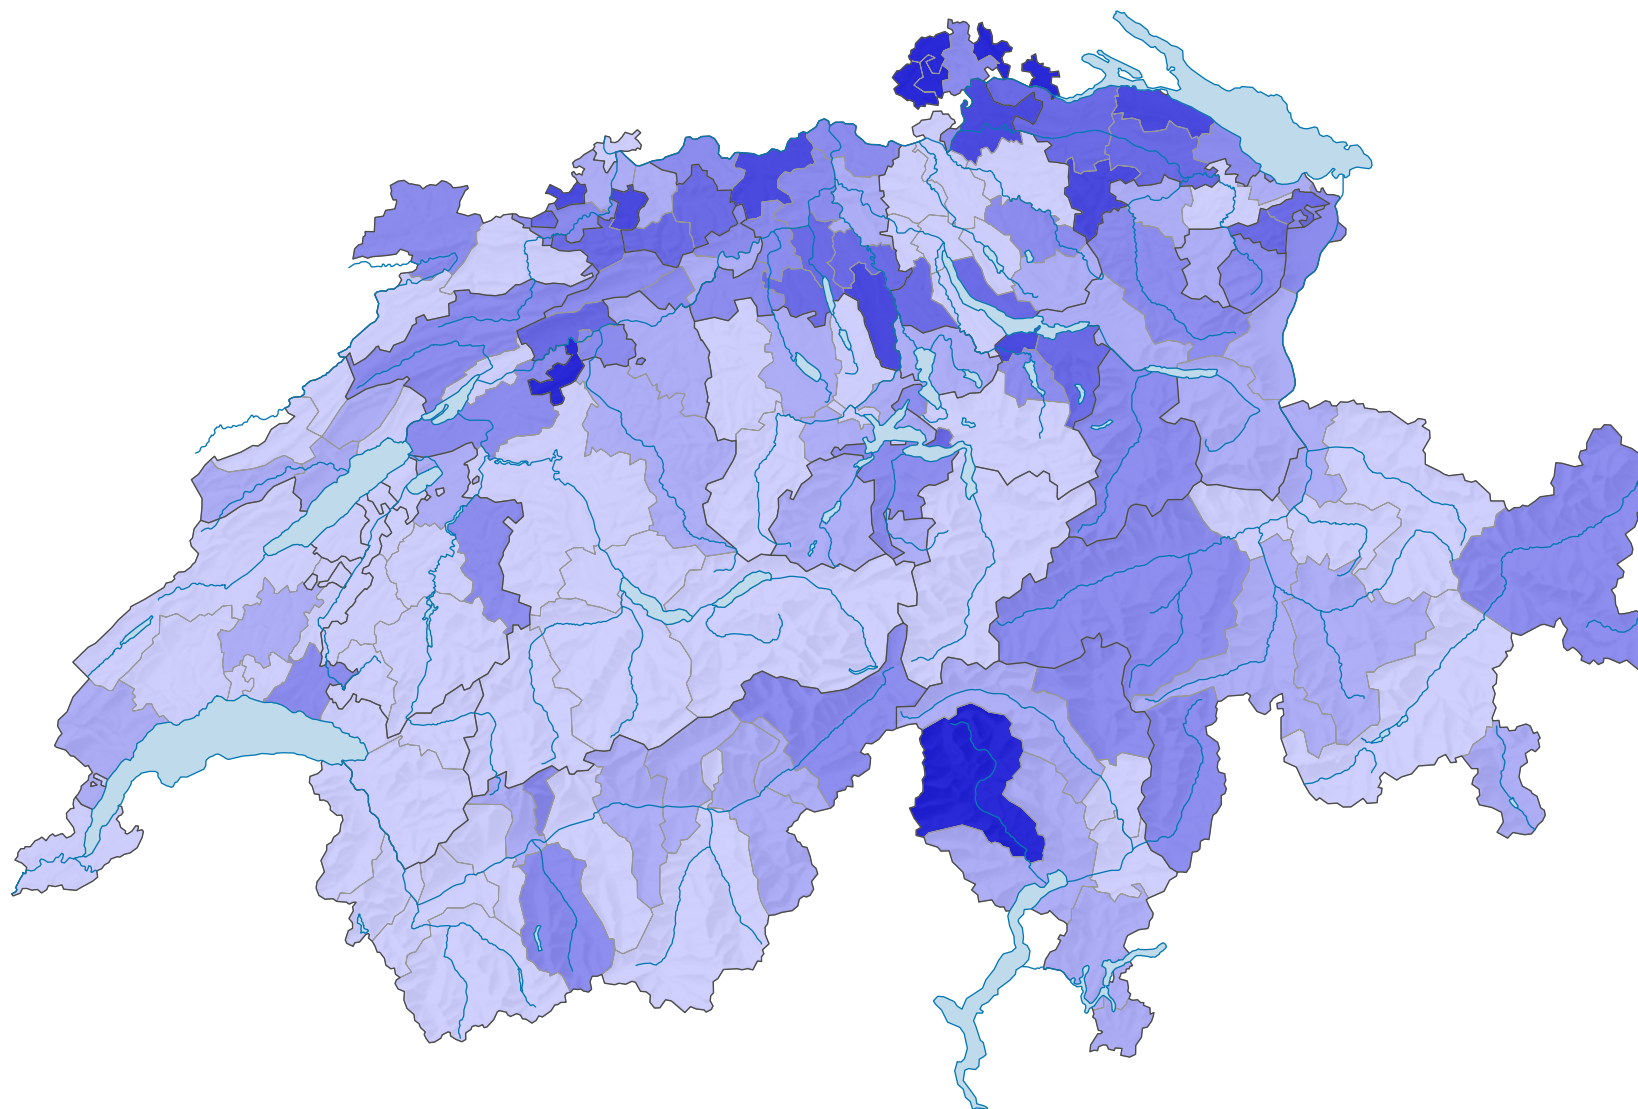

Durchschnittliche Wohnfläche pro Person, 2016

Durchschnittliche Wohnfläche pro Person, in m²

Schweiz: 45,4

0 35 70 km

Raumgliederung:
Bezirke