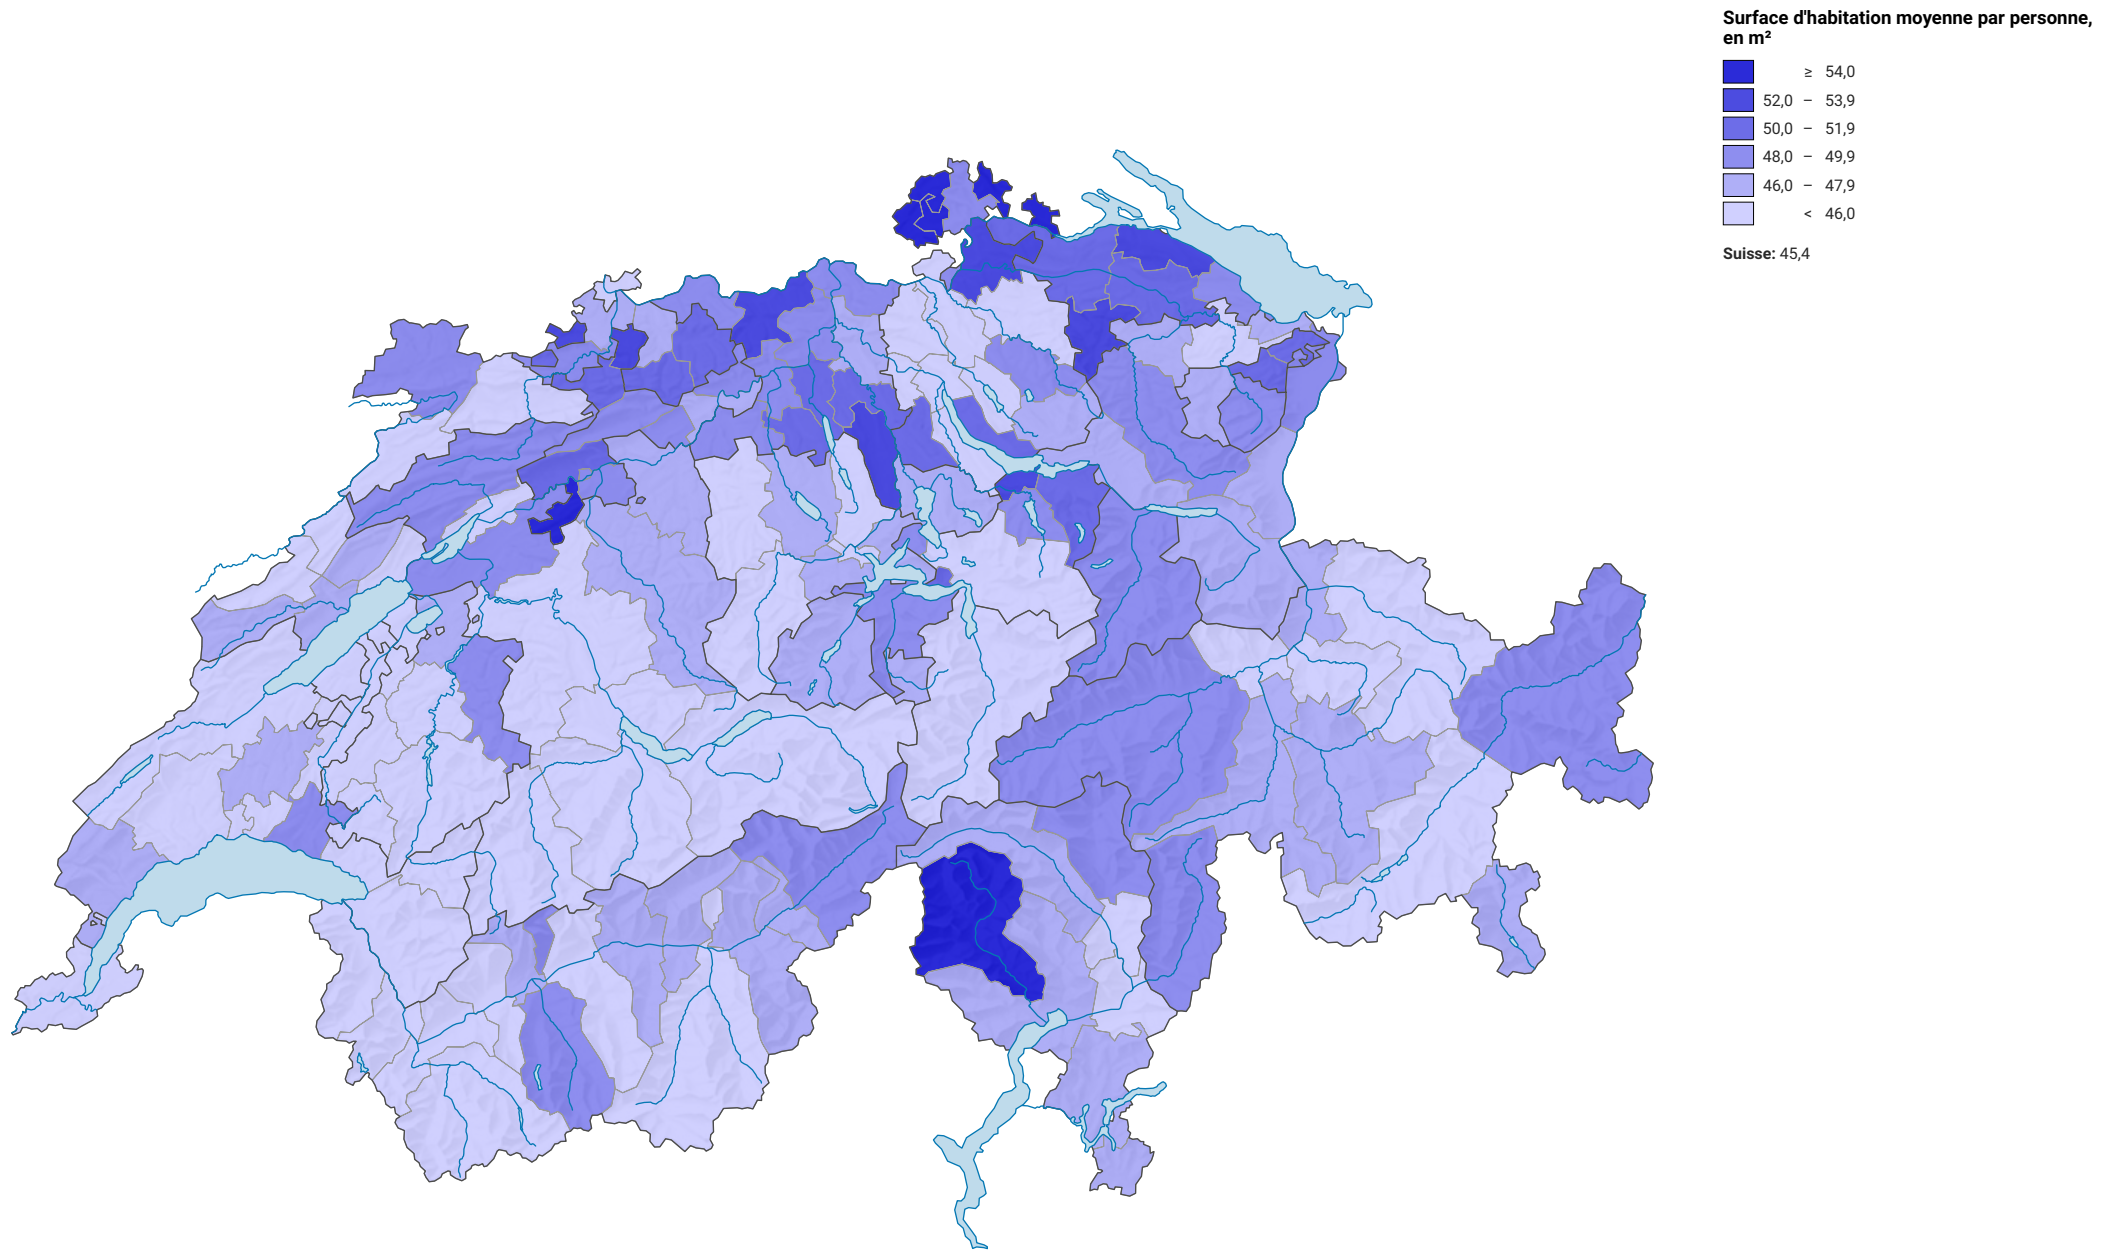

Surface d'habitation moyenne par personne, en 2016

0 35 70 km

Niveau géographique:
Districts