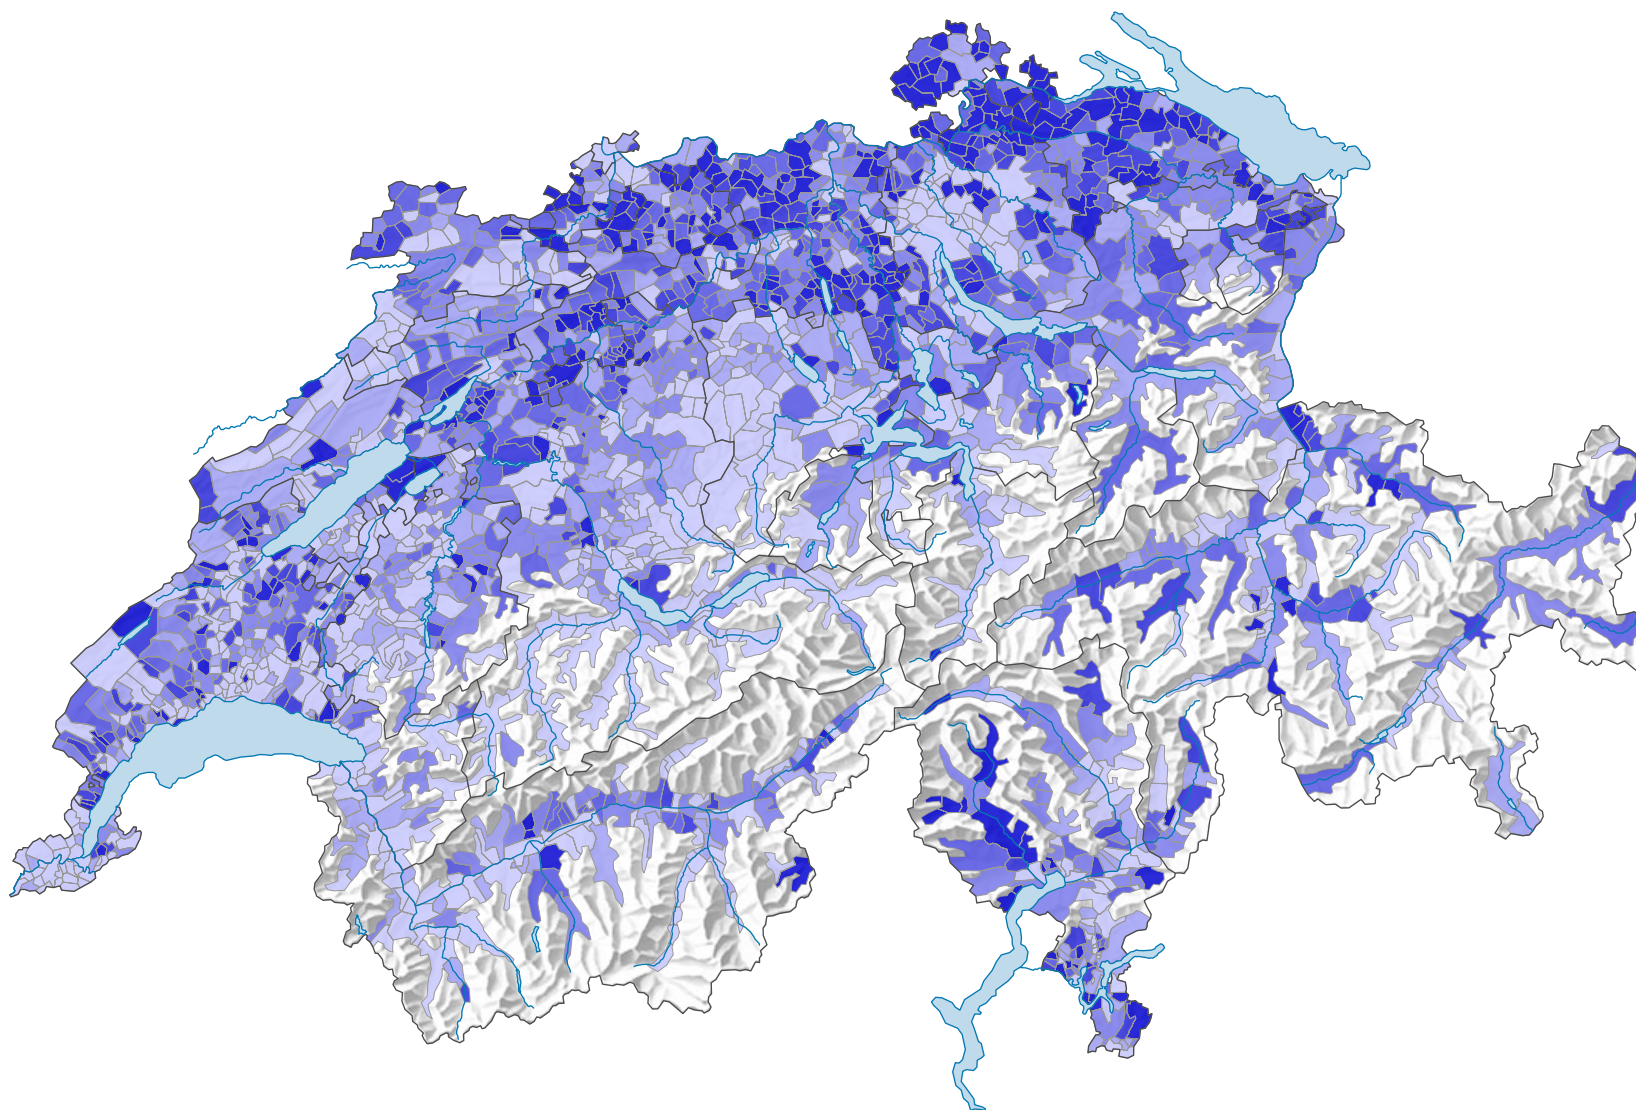

Durchschnittliche Wohnfläche pro Person, 2016

Durchschnittliche Wohnfläche pro Person, in m²

Schweiz: 45,4

0 35 70 km

Raumgliederung:
Politische Gemeinden