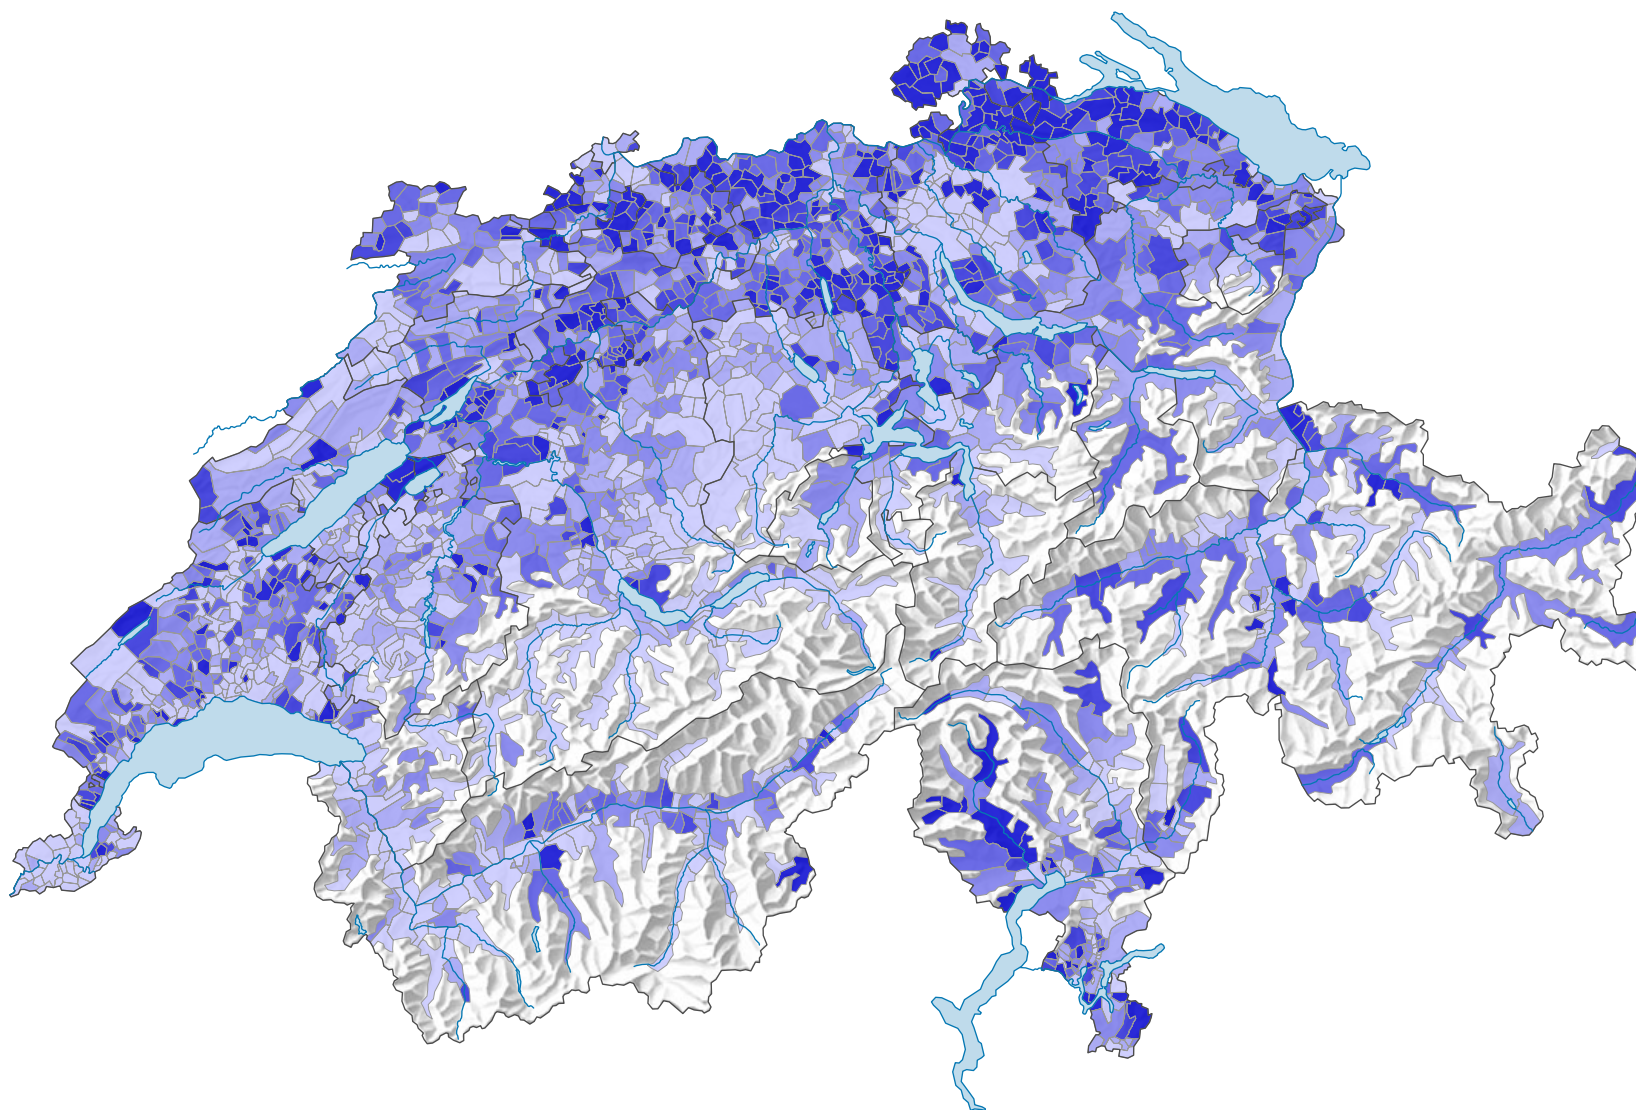

# Surface d'habitation moyenne par personne, en 2016

## Surface d'habitation moyenne par personne, en m<sup>2</sup>

Suisse: 45,4

0 35 70 km

Niveau géographique:  
Communes