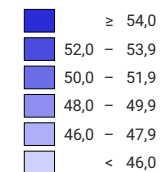

# Surface d'habitation moyenne par personne, en 2016

## Surface d'habitation moyenne par personne, en m<sup>2</sup>

Suisse: 45,4

0 35 70 km

Niveau géographique:  
Communes