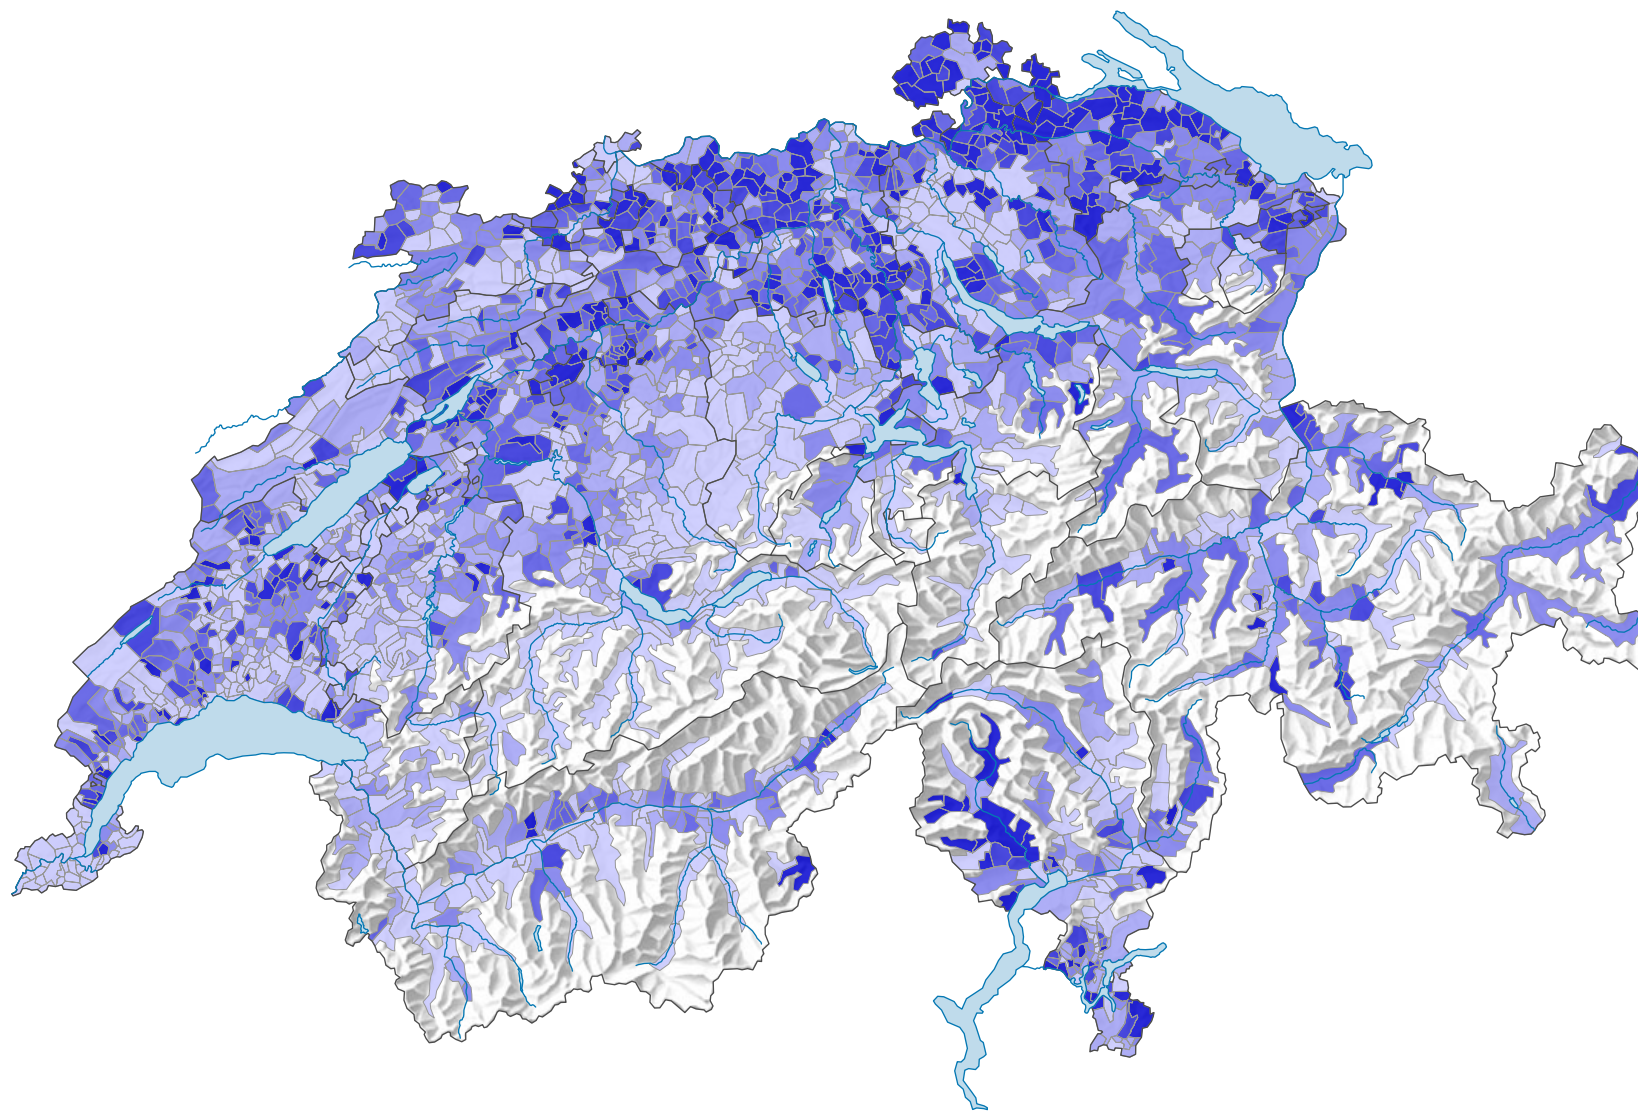

Durchschnittliche Wohnfläche pro Person, 2015

Durchschnittliche Wohnfläche pro Person, in m²

Schweiz: 45,2

0 35 70 km

Raumgliederung:
Politische Gemeinden