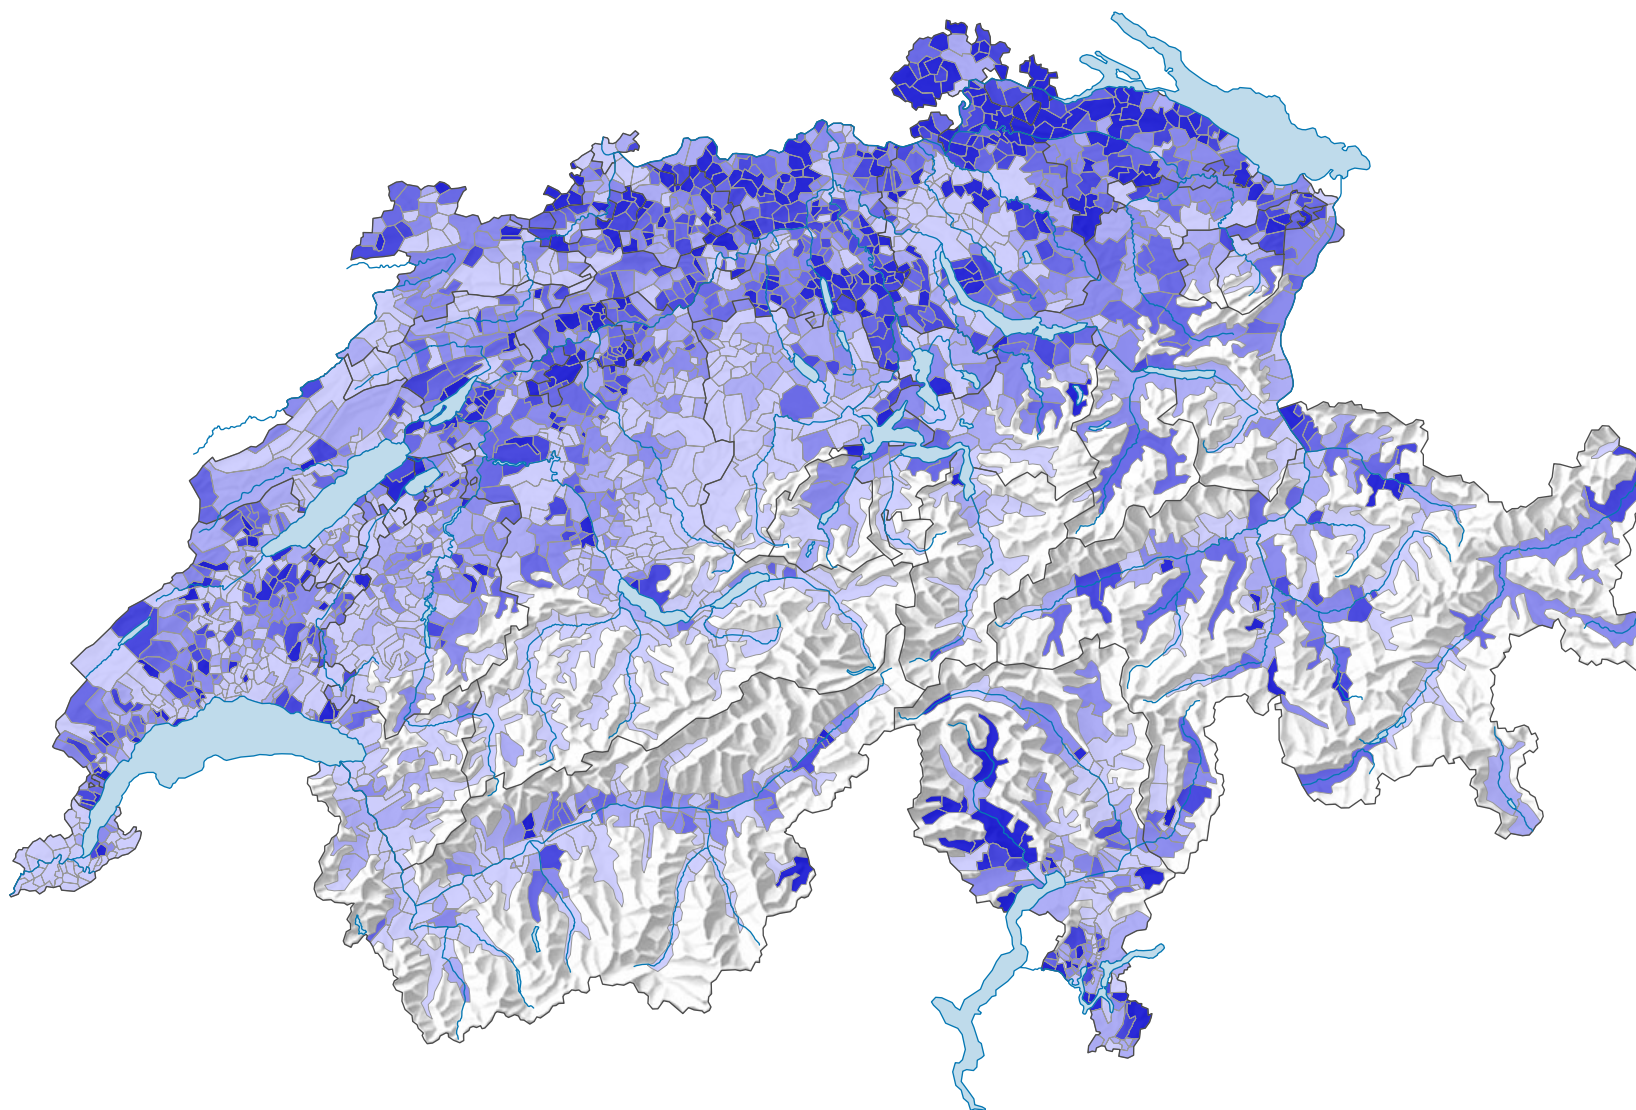

Surface d'habitation moyenne par personne, en 2015

Surface d'habitation moyenne par personne, en m²

Suisse: 45,2

0 35 70 km

Niveau géographique:
Communes