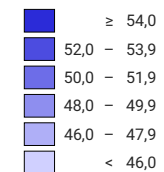

Surface d'habitation moyenne par personne, en 2015

Surface d'habitation moyenne par personne, en m²

Suisse: 45,2

0 35 70 km

Niveau géographique:
Communes