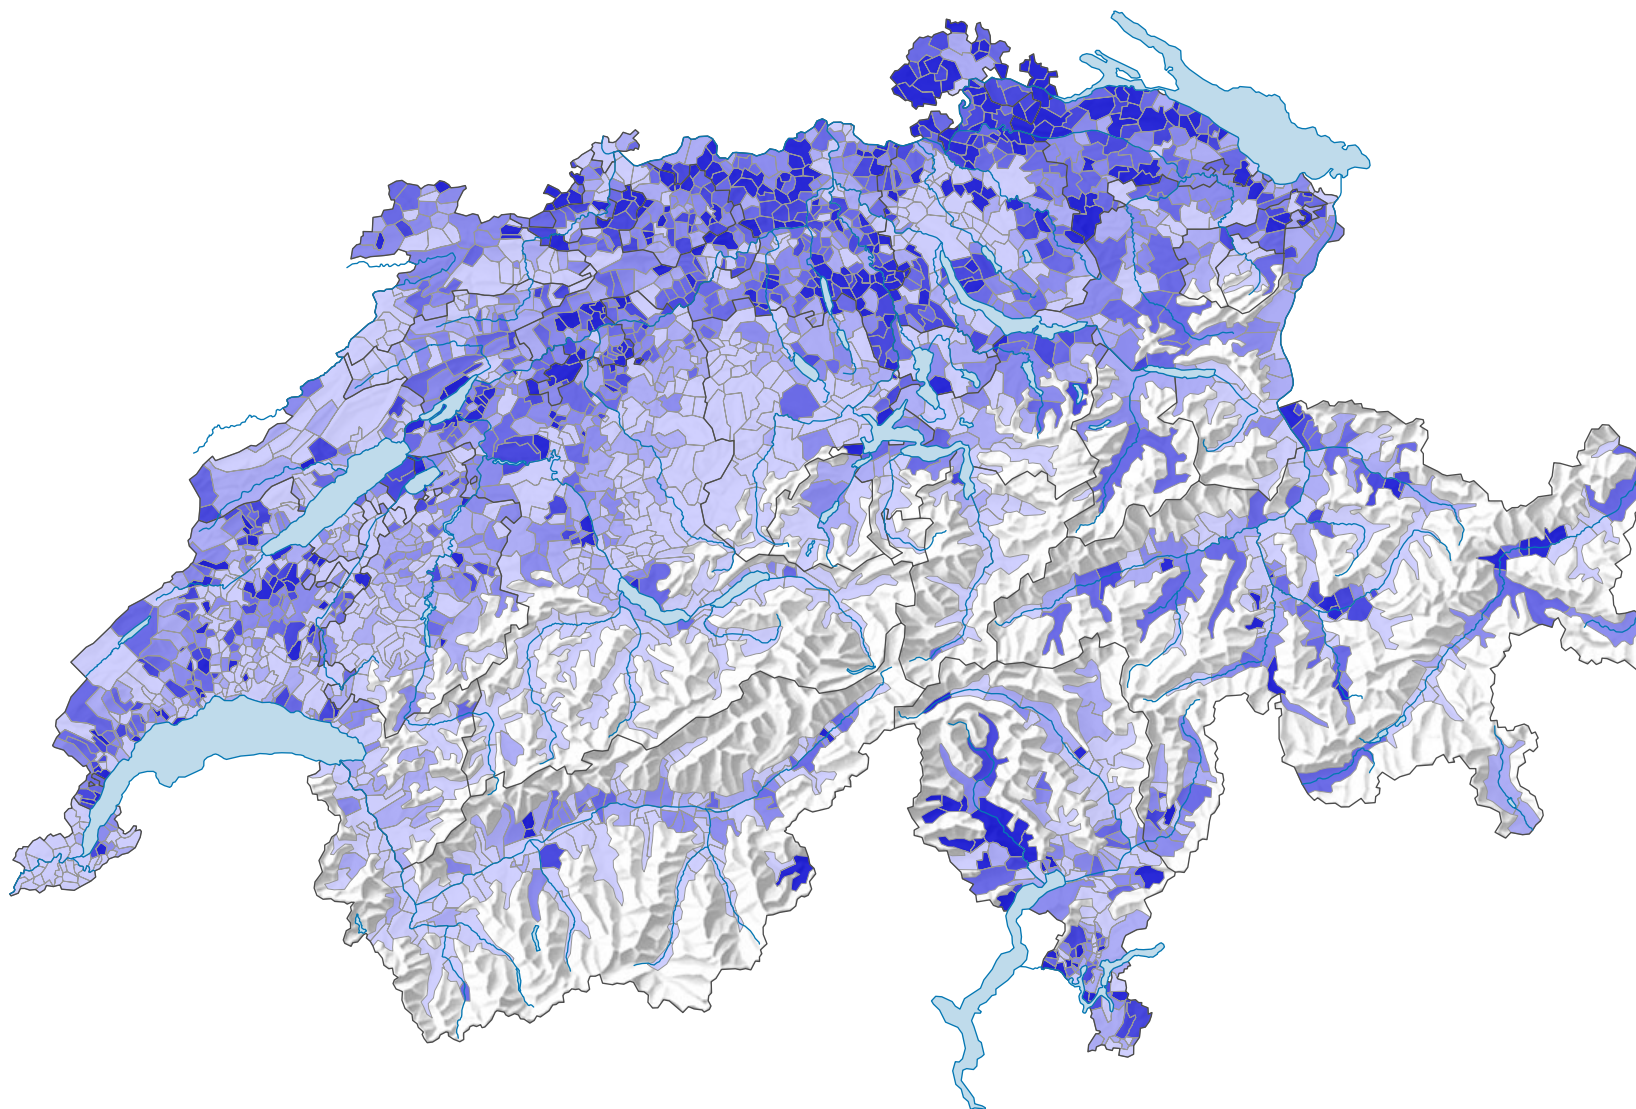

Durchschnittliche Wohnfläche pro Person, 2014

Durchschnittliche Wohnfläche pro Person, in m²

Schweiz: 45,1

0 35 70 km

Raumgliederung:
Politische Gemeinden