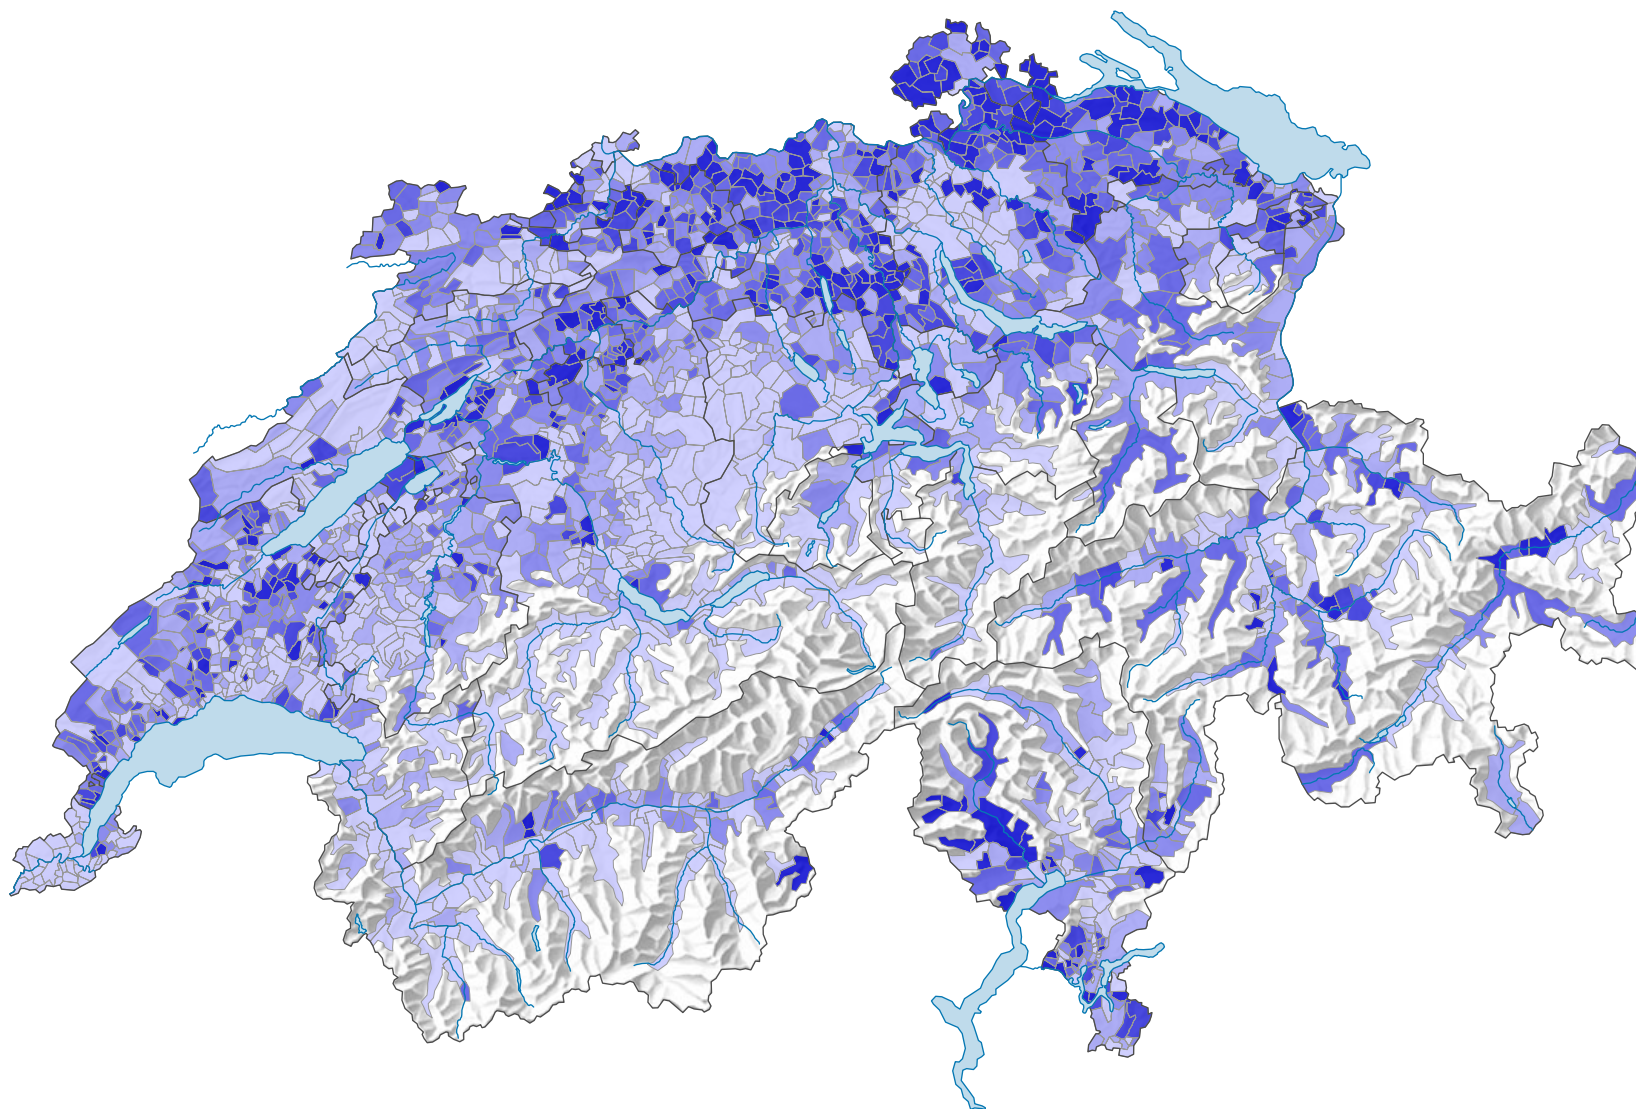

# Surface d'habitation moyenne par personne, en 2014

## Surface d'habitation moyenne par personne, en m<sup>2</sup>

Suisse: 45,1

0 35 70 km

Niveau géographique:  
Communes