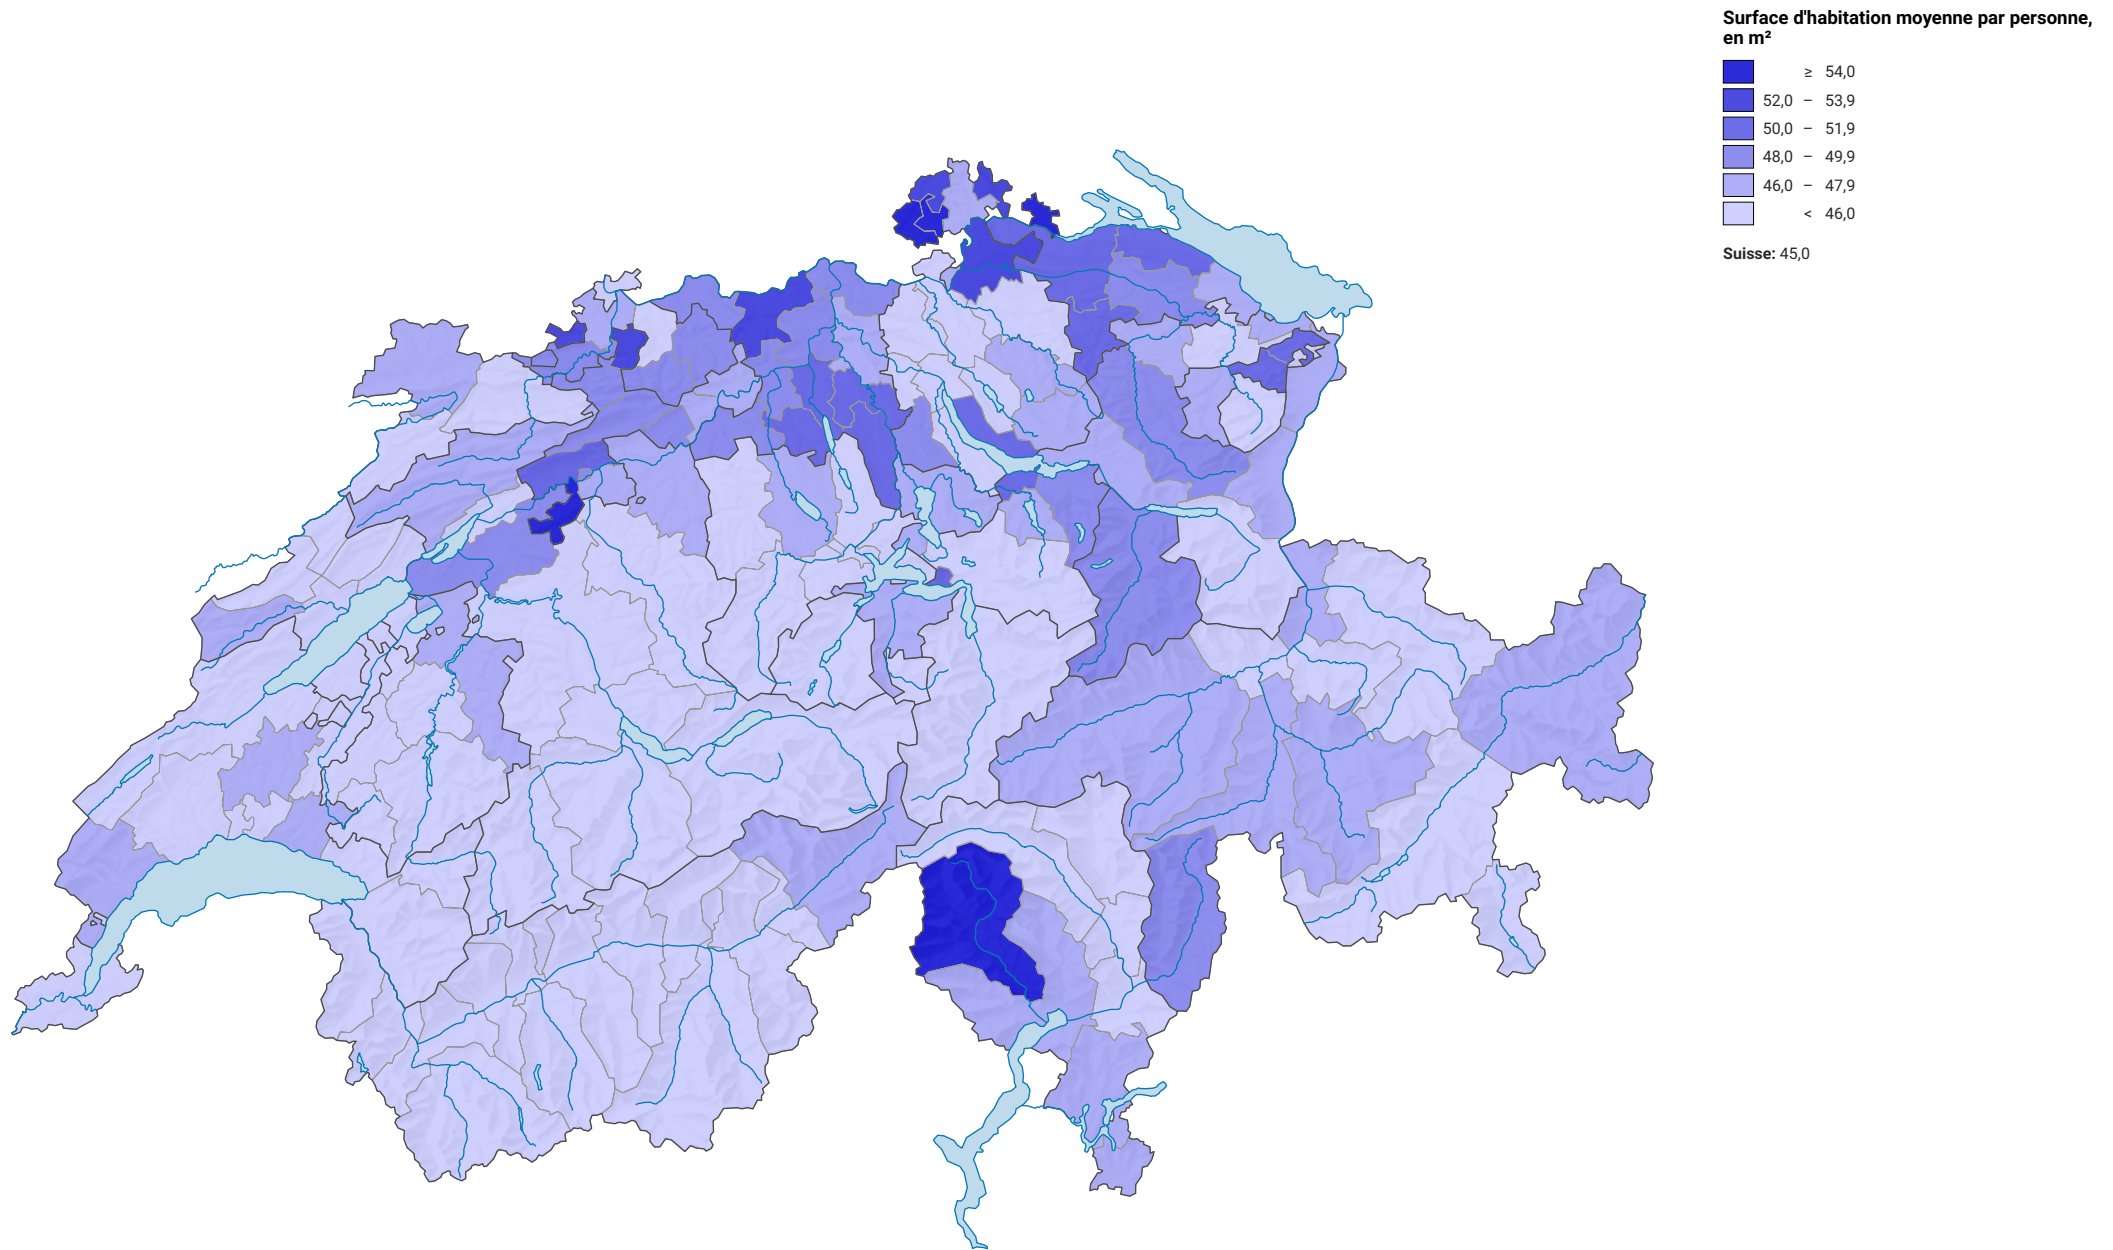

# Surface d'habitation moyenne par personne, en 2013

0 35 70 km

Niveau géographique:  
Districts