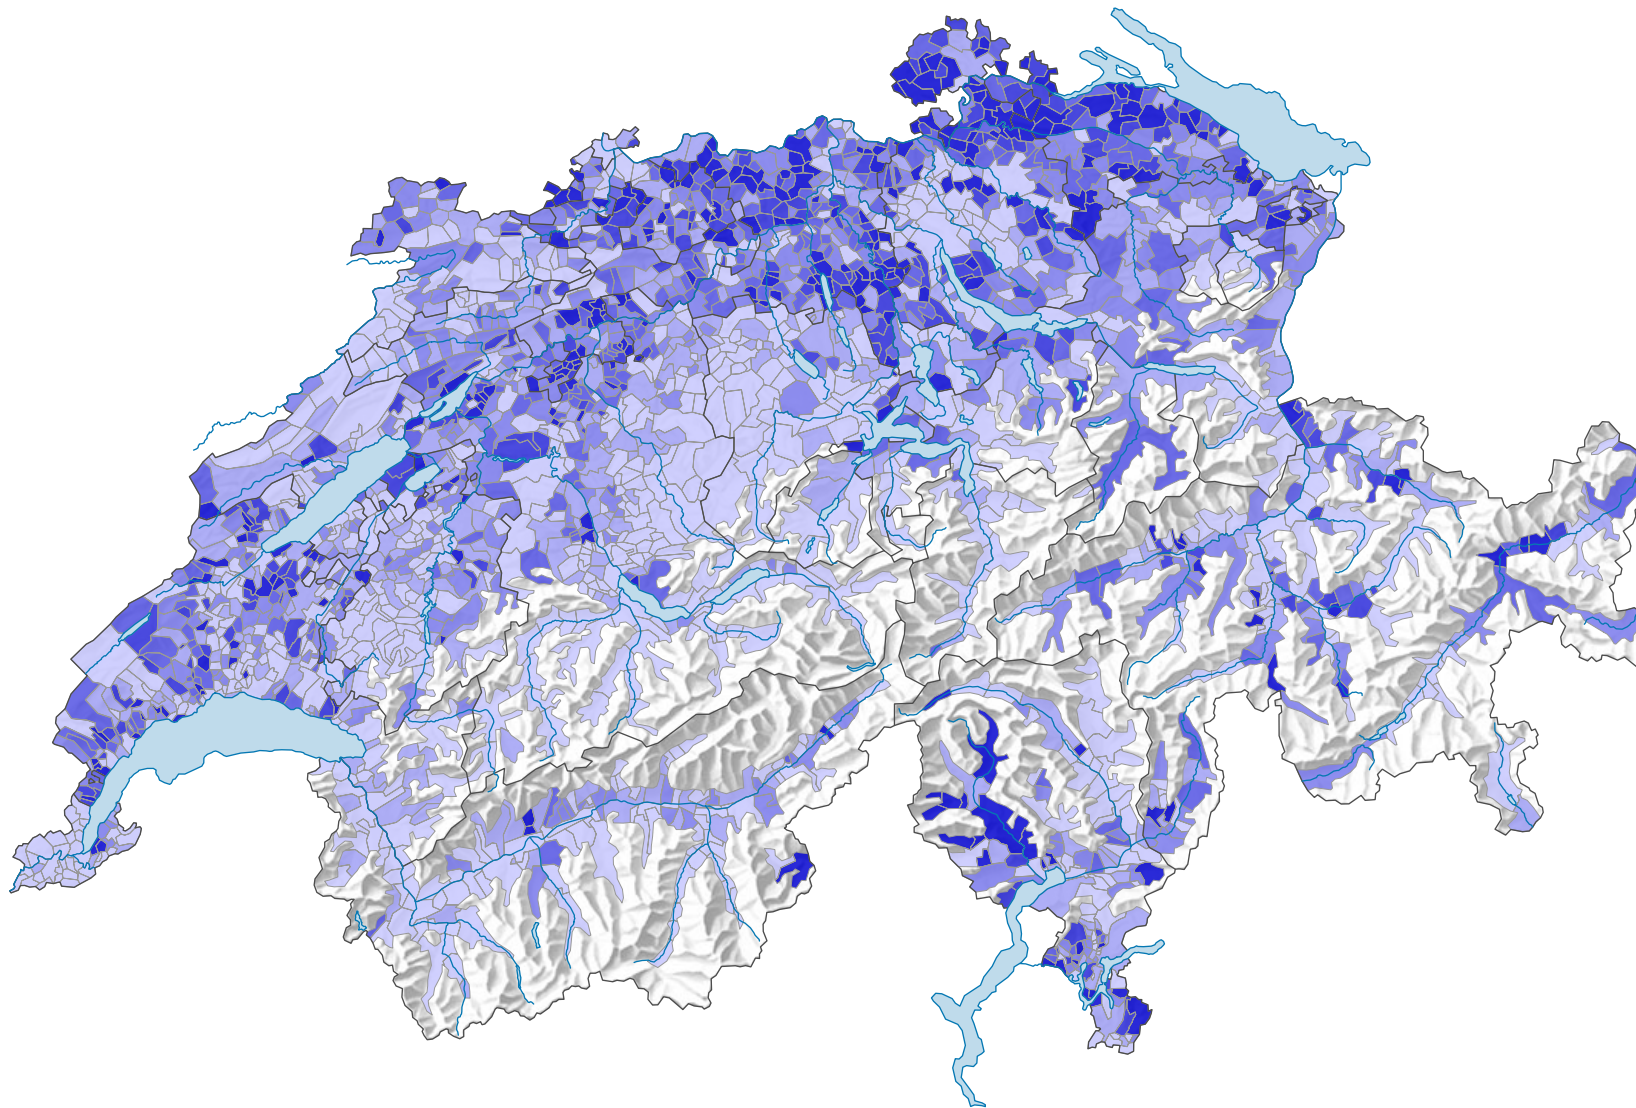

# Durchschnittliche Wohnfläche pro Person, 2013

## Durchschnittliche Wohnfläche pro Person, in m<sup>2</sup>

Schweiz: 45,0

0 35 70 km

Raumgliederung:  
Politische Gemeinden