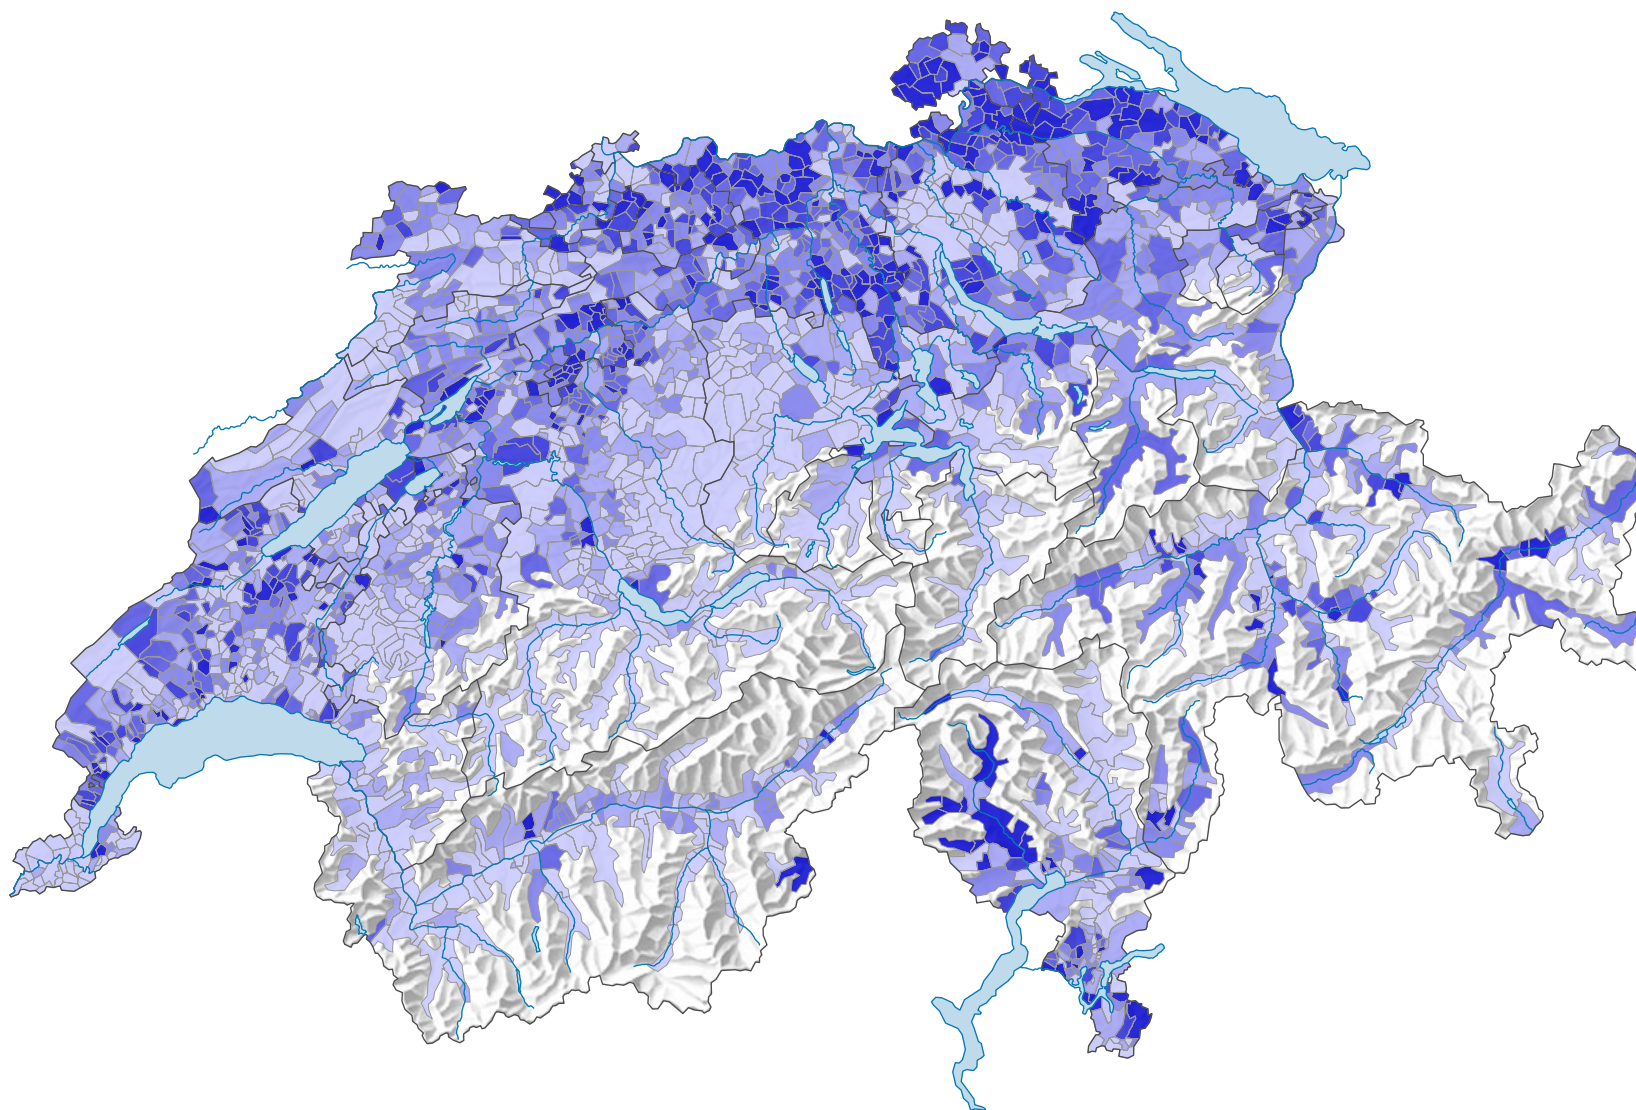

Surface d'habitation moyenne par personne, en 2013

Surface d'habitation moyenne par personne, en m²

Suisse: 45,0

0 35 70 km

Niveau géographique:
Communes