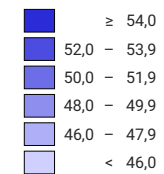

Surface d'habitation moyenne par personne, en 2013

Surface d'habitation moyenne par personne, en m²

Suisse: 45,0

0 35 70 km

Niveau géographique:
Communes