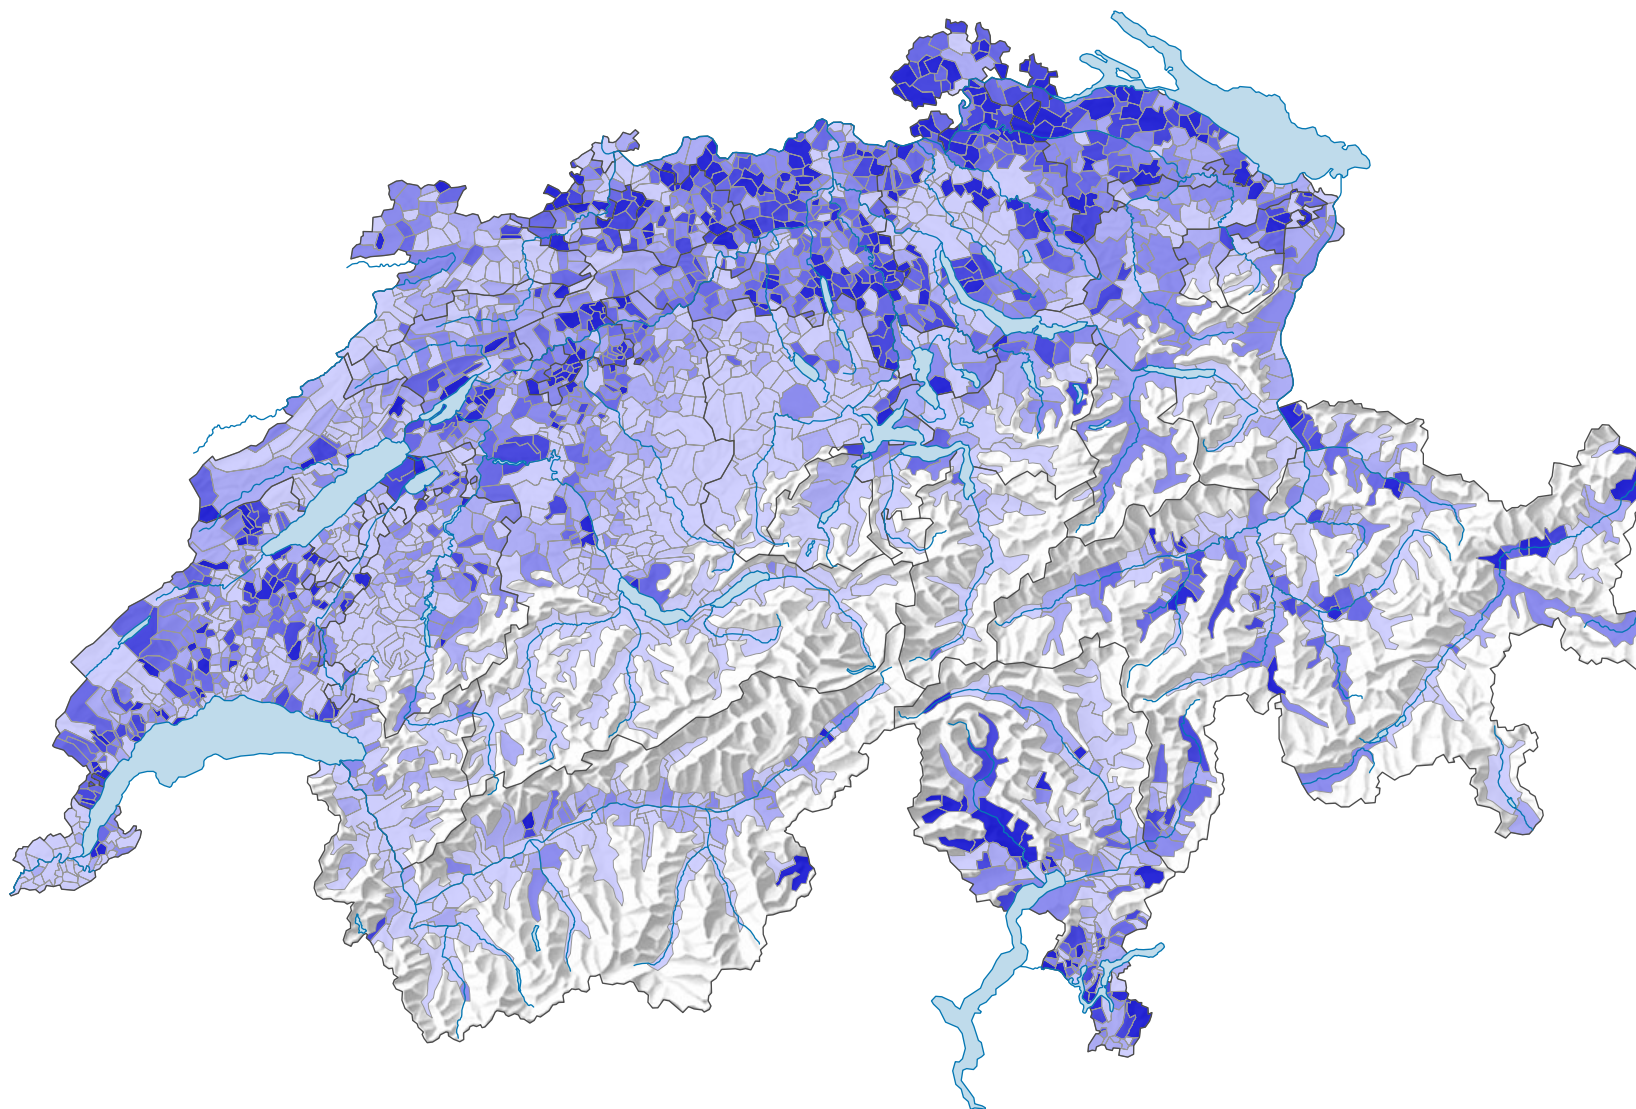

# Durchschnittliche Wohnfläche pro Person, 2012

## Durchschnittliche Wohnfläche pro Person, in m<sup>2</sup>

Schweiz: 45,0

0 35 70 km

Raumgliederung:  
Politische Gemeinden