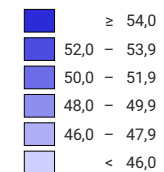

Surface d'habitation moyenne par personne, en 2012

Surface d'habitation moyenne par personne, en m²

Suisse: 45,0

0 35 70 km

Niveau géographique:
Communes