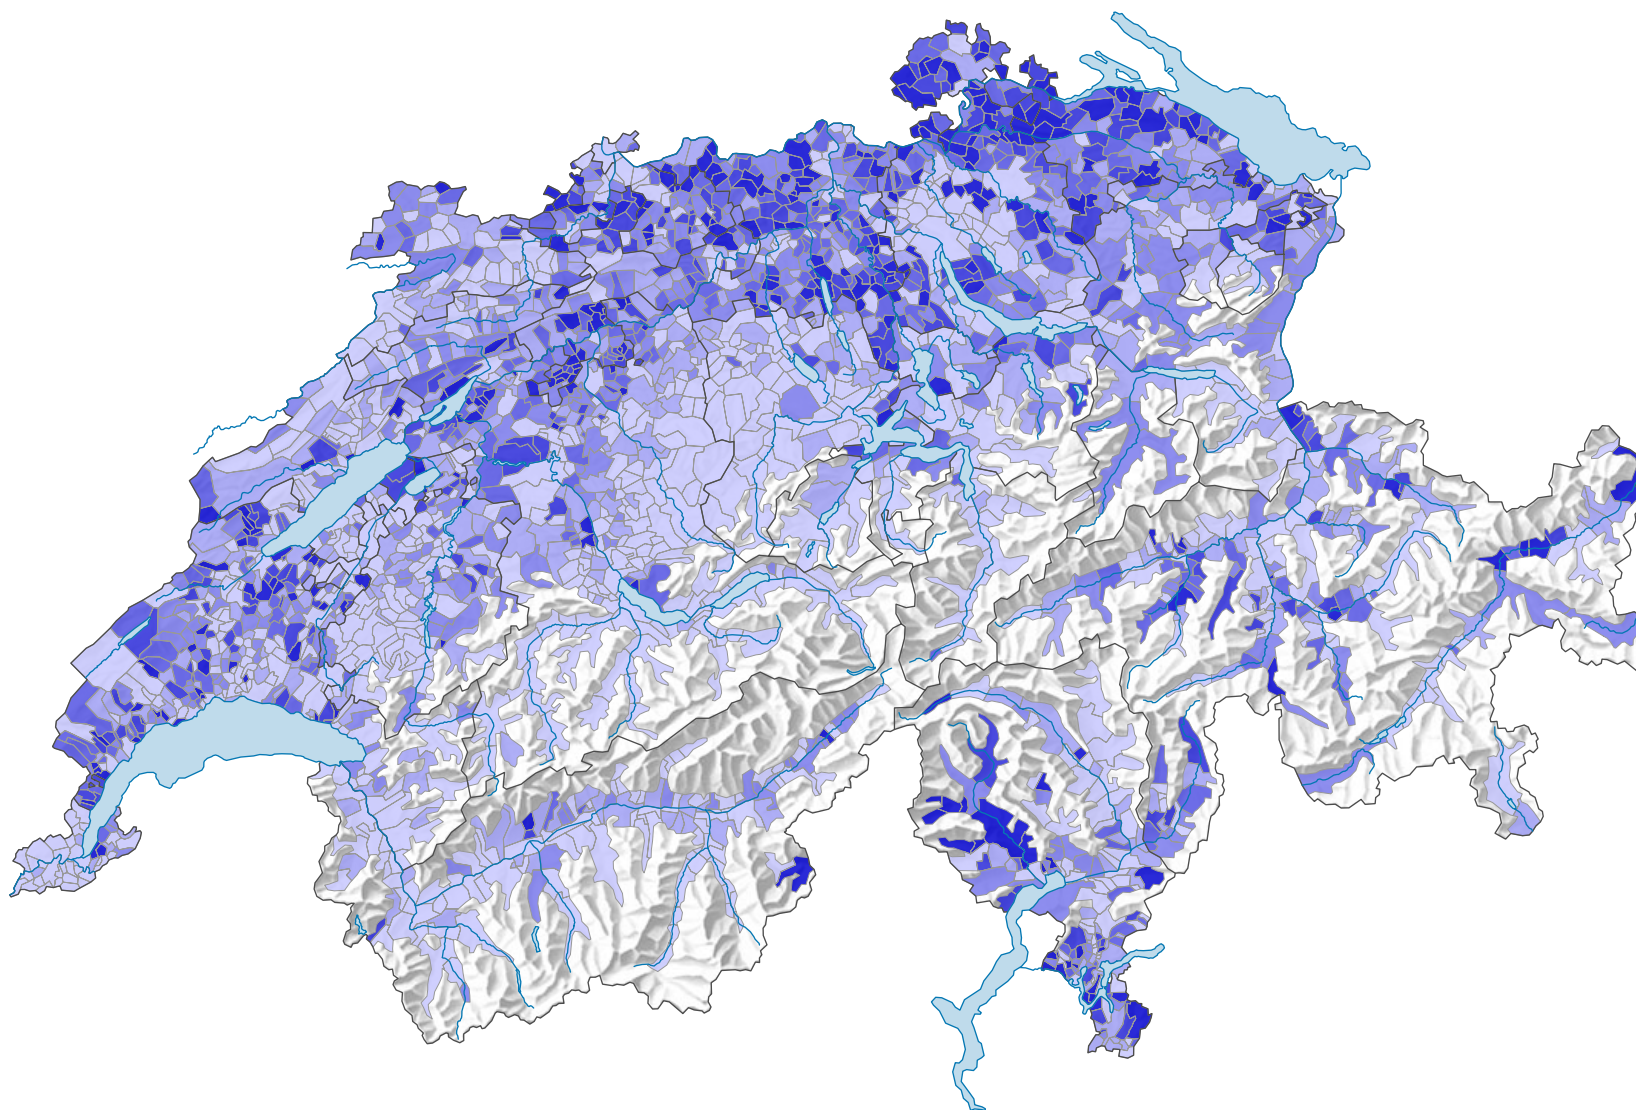

Surface d'habitation moyenne par personne, en 2012

Surface d'habitation moyenne par personne, en m²

Suisse: 45,0

0 35 70 km

Niveau géographique:
Communes