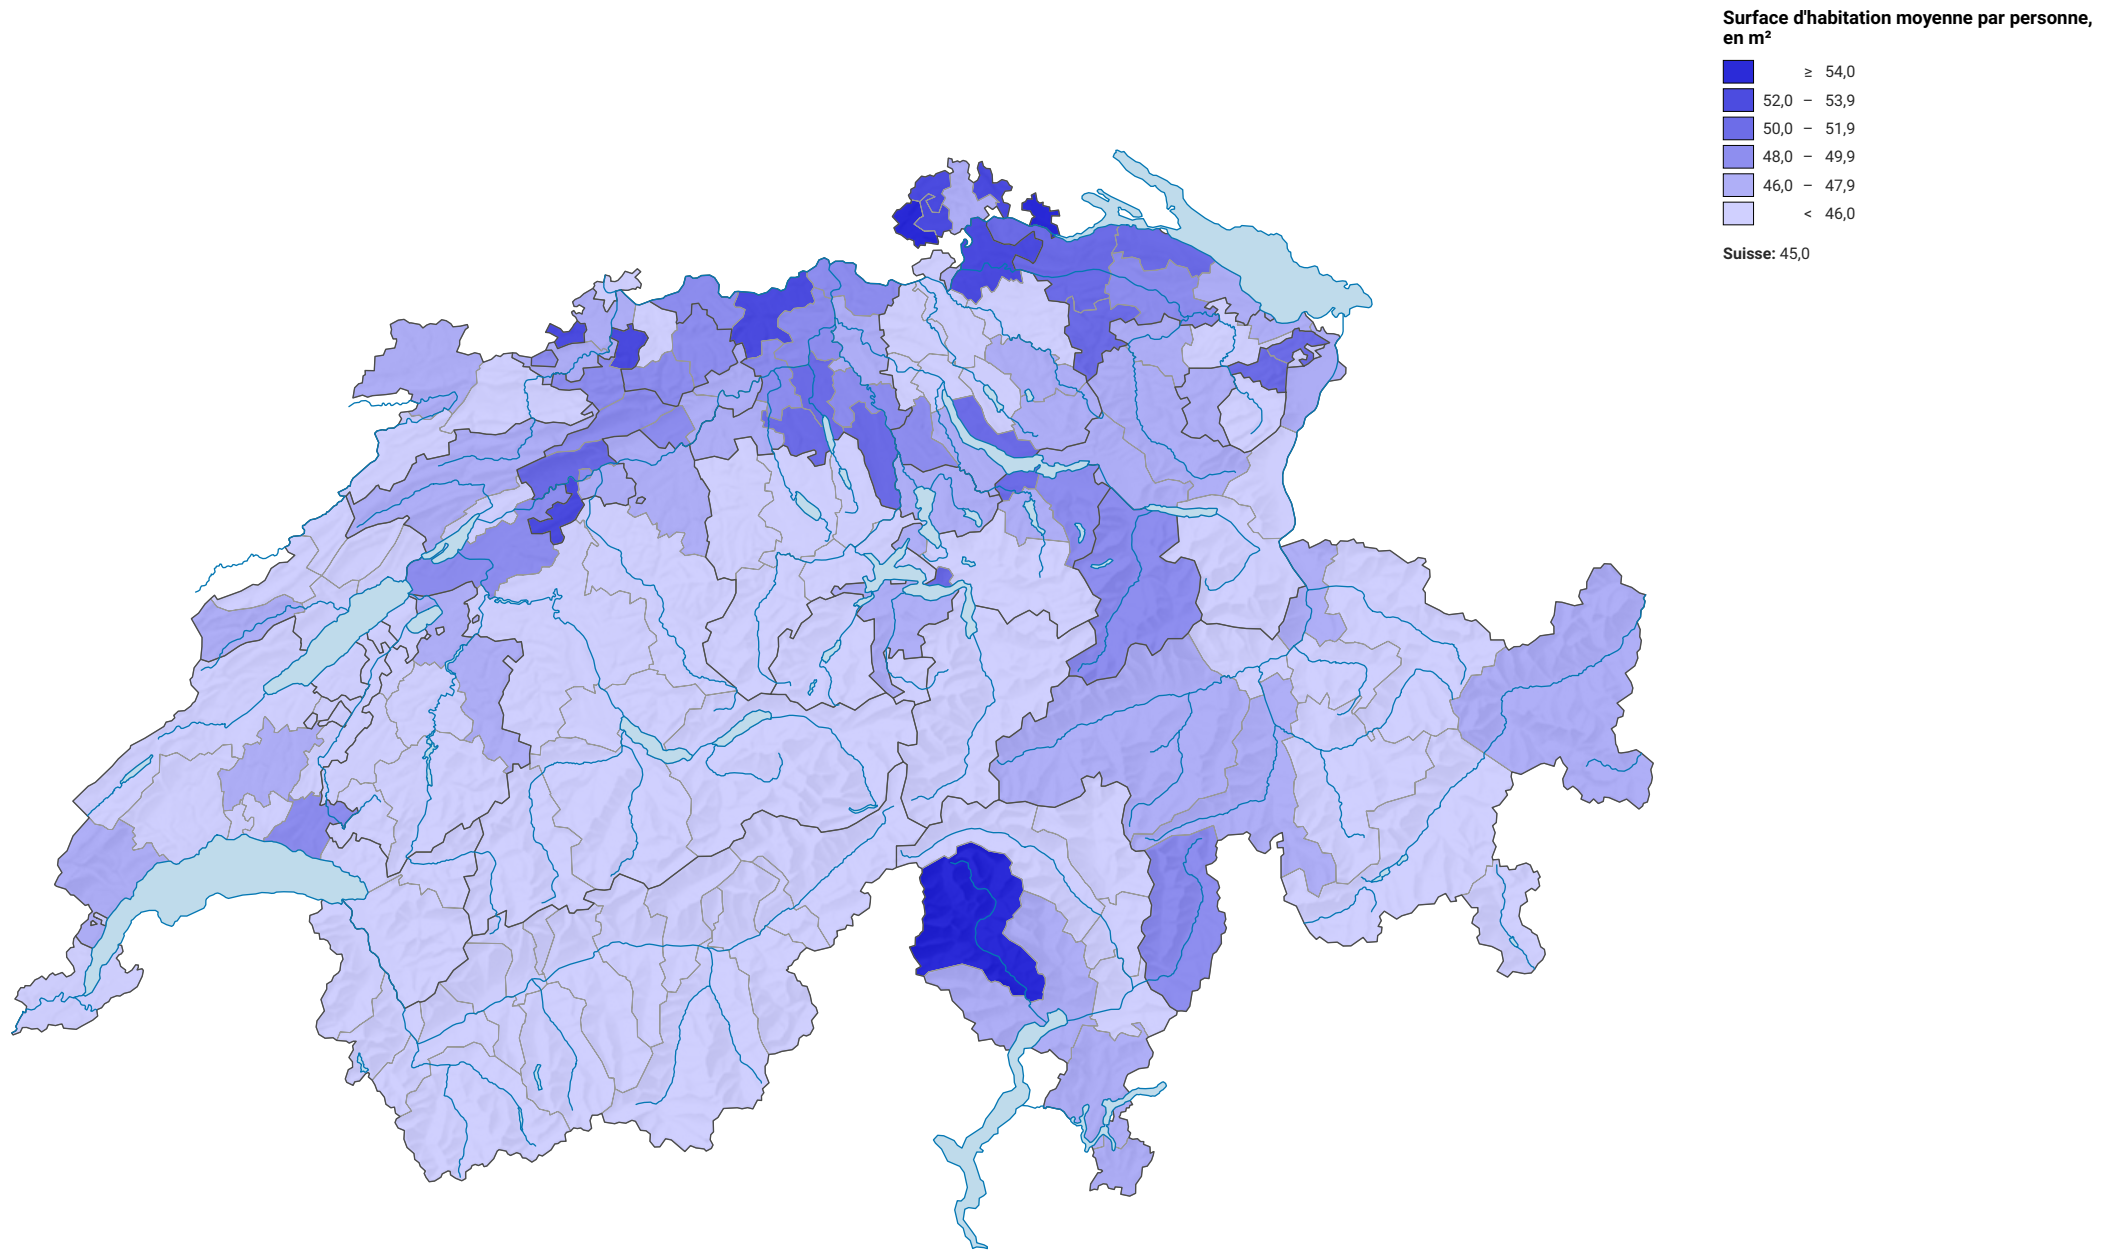

Surface d'habitation moyenne par personne, en 2012

0 35 70 km

Niveau géographique:
Districts