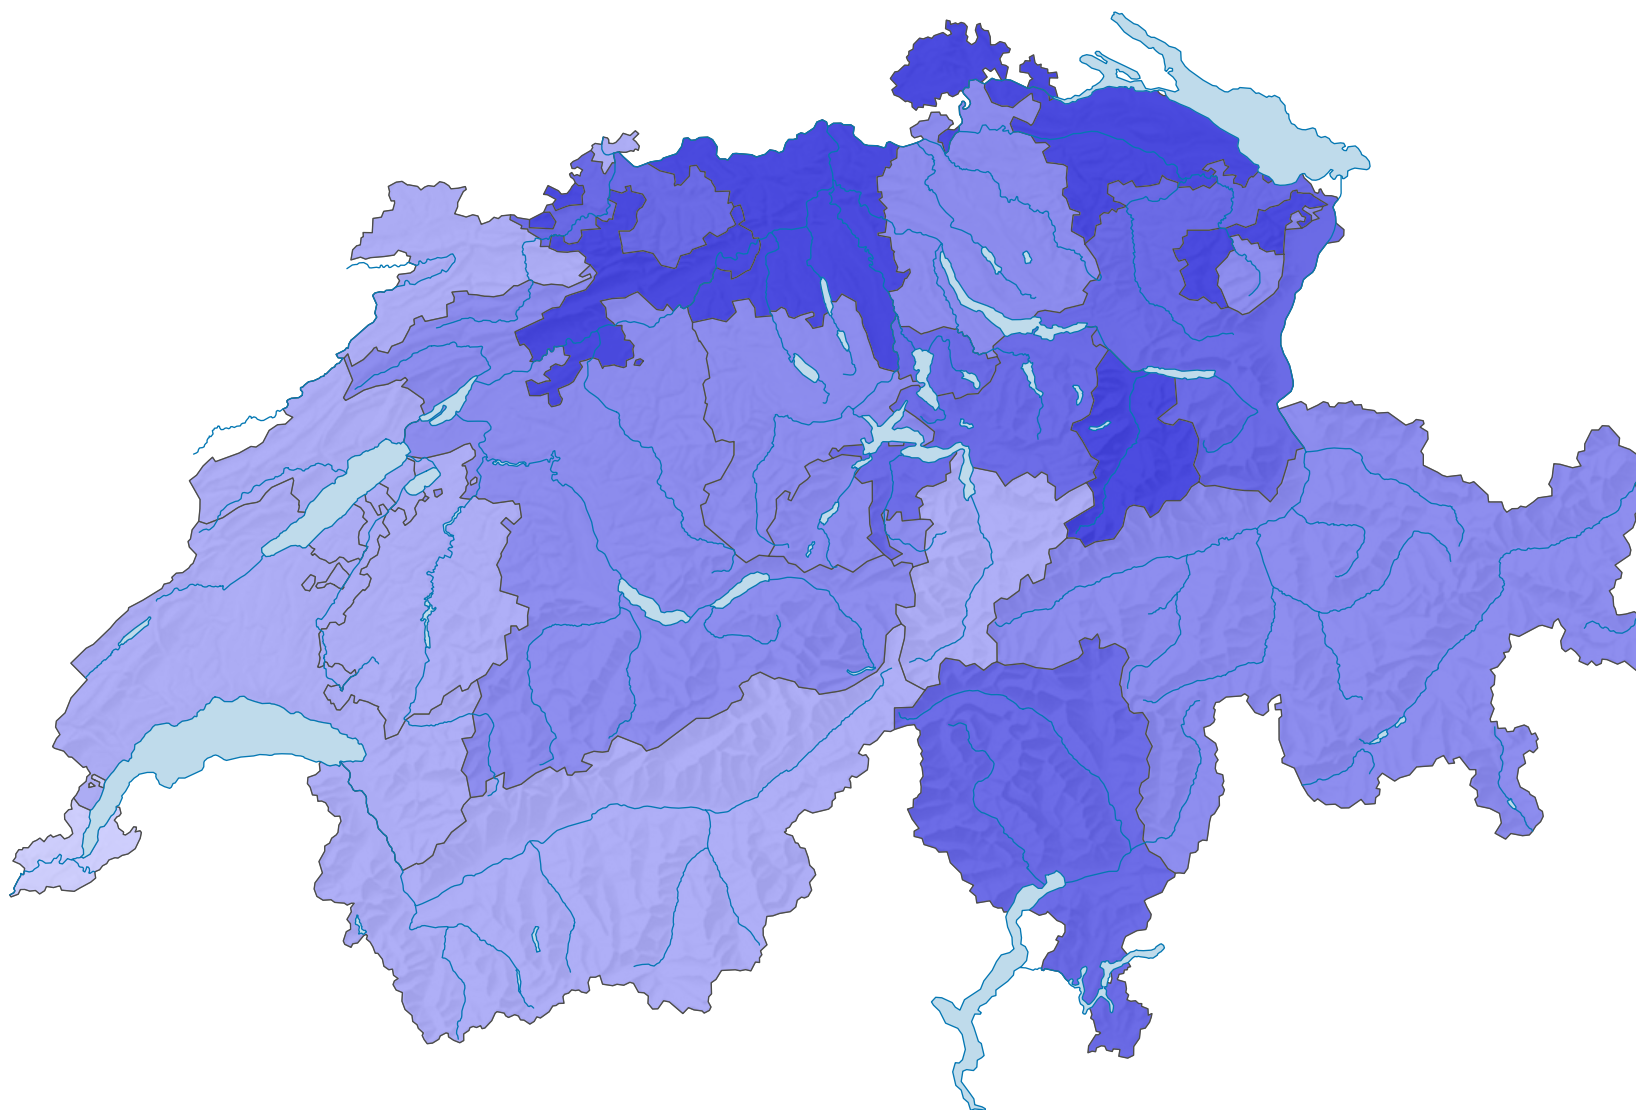

Durchschnittliche Wohnfläche pro Person, 2012

Durchschnittliche Wohnfläche pro Person, in m²

Schweiz: 45,0

0 35 70 km

Raumgliederung:
Kantone